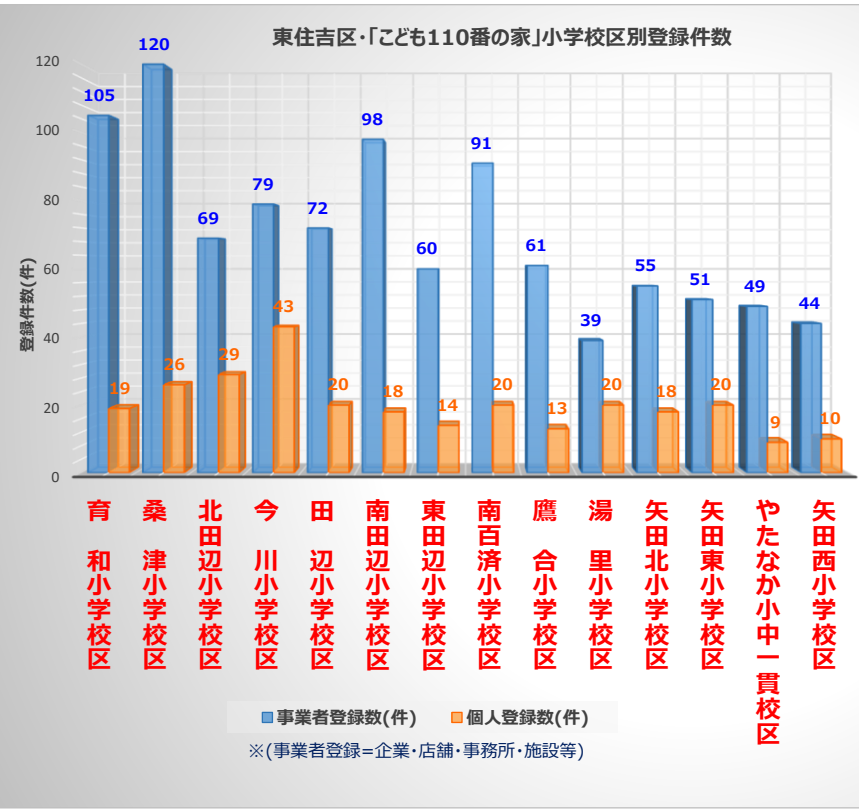

「こども110番の家」特集

ラビット通信

《発行元》
東住吉区役所
区民企画課(なでしこラビット隊)
〒546-8501
東住吉区東田辺1-13-4
☎ 06-4399-9990
☎ 06-6629-4564
《2026年4月発行》

区内に通学する小学生のみなさんへ!

新しく小学生になられたみなさん、ご入学おめでとうございます！
これから、学校生活が始まるのを楽しみにしている事と思います。
そんなみなさんが学校の行きかえりや遊びに行くときなどに、もしも危険な目に合いそうになったら、助けを求めて駆け込む家があります。
それが「こども110番の家」です。「こども110番の家」はみなさんのおうちの近くにもあると思いますので、おうちの人といっしょに地図を見ながら探してみてください。
2年生以上のお子さんも新しく「こども110番の家」の地図を東住吉区のホームページに掲載しましたので、おうちの近くの「こども110番の家」を探してみましょう。
「こども110番の家」に登録しているおうちやお店は右の写真の旗(プレート)を掲げています。

保護者の皆様へ!

東住吉区では14小学校区内において下記のグラフのとおり「こども110番の家・協力家庭」にご登録をいただいております。
「こども110番の家」とは個人のお宅や店舗に目印になる旗(プレート)を設置していただき、こどもが登下校時や外出でトラブルに巻き込まれそうになった時にすぐに助けを求められる場所となっています。
こどもたちの安全を確保するためにも、日頃からご自宅付近に「こども110番の家」が何処にあるのかをこどもたちと一緒に把握しておき、万が一の時に助けを求められるように備えていただく様、お願いいたします。
※(「こども110番の家」の地図は東住吉区ホームページにて小学校区別に掲載しています。)