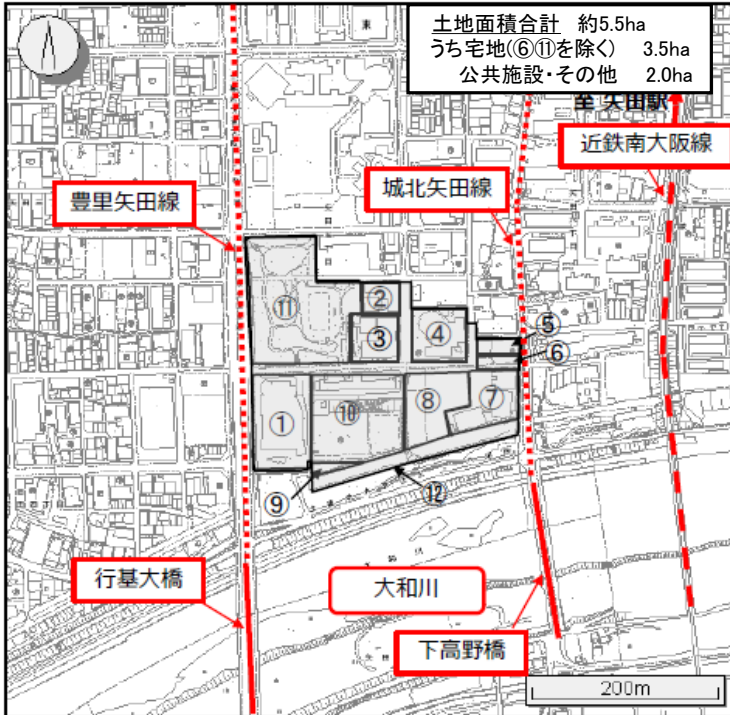

# 東住吉区矢田南部地域まちづくりビジョン

## 1 矢田南部地域の概要と経緯

- 事業見直し等により市施設が順次廃止、約24,000㎡もの未利用地が発生
- 市施設廃止等に伴う地域の状況
  - ▼まちのにぎわいが喪失
  - ▼防犯・防災力への影響
  - ▼長期間にわたり、未利用地の有効活用が図れていない

施設等名称	所管部署
①もとゆとり健康創造館(本館)	経済戦略局
②もと地域支援プラザ	福祉局
③もと矢田青少年会館(青年館)	教育委員会事務局
④もと市民交流センターひがしすみよし	市民局
⑤もと戎湯	福祉局
⑥もと矢田中住宅・矢田中住宅	都市整備局
⑦もと矢田青少年会館(本館)	教育委員会事務局
⑧もと矢田南住宅	都市整備局
⑨矢田南住宅および、もと矢田地区公共施設建設用地	都市整備局・市民局
⑩市営矢田南住宅1号館	都市整備局
⑪矢田教育の森公園	建設局
⑫阪和貨物線跡地	JR