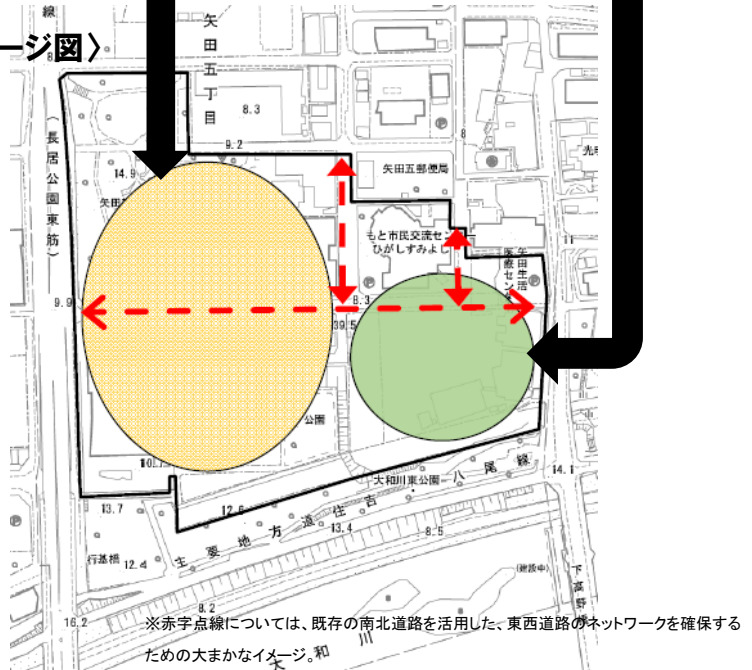

## 1 矢田南部地域の概要と経緯

- 事業見直し等により市施設が順次廃止、約24,000㎡もの未利用地が発生
- 市施設廃止等に伴う地域の状況
  - ▼まちのにぎわいが喪失
  - ▼防犯・防災力への影響
  - ▼長期間にわたり、未利用地の有効活用が図れていない

施設等名称	所管部署
①もとゆとり健康創造館(本館)	経済戦略局
②もと地域支援プラザ	福祉局
③もと矢田青少年会館(青年館)	教育委員会事務局
④もと市民交流センターひがしすみよし	市民局
⑤もと戎湯	福祉局
⑥もと矢田中住宅・矢田中住宅	都市整備局
⑦もと矢田青少年会館(本館)	教育委員会事務局
⑧もと矢田南住宅	都市整備局
⑨矢田南住宅および、もと矢田地区公共施設建設用地	都市整備局・市民局
⑩市営矢田南住宅1号館	都市整備局
⑪矢田教育の森公園	建設局
⑫阪和貨物線跡地	JR

## 2 まちづくりの将来像、方針及び戦略

将来像

周辺住環境との調和がとれつつ、新たなにぎわいと活力を創出できる空間

まちづくり方針

まちづくり戦略

にぎわいと活力のゾーン      憩いとうるおいのスポーツのゾーン

〈イメージ図〉