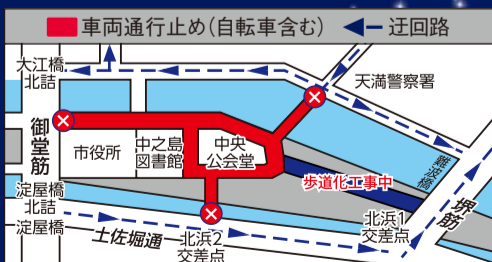

道頓堀橋北詰～難波交差点
(東側側道)

御堂筋の側道歩行者空間化のイメージ

問い合わせ▶建設局道路空間再編担当 ☎6615-6786 FAX 6615-6575

子ども・教育

不妊に悩むご夫婦へ

所得にかかわらず助成金を申請できます

不妊治療の経済的負担を軽減するため、医療保険が適用されない特定不妊治療(体外受精・顕微授精)にかかる治療費の一部助成について、10月1日以降に開始した治療分から所得による制限を廃止しています。助成を受けるには年齢などの要件があります。申請方法など詳しくは大阪市ホームページをご覧ください。

大阪市 不妊助成

問い合わせ▶こども青少年局管理課 ☎6208-9966 FAX 6202-6963

イベント・観光

中之島の水辺に広がる光のアートフェスティバル OSAKA光のルネサンス2020開催! 12月14日(月)～25日(金)

中央公会堂プロジェクションマッピング

時間 17:00～21:30
場所 中央公会堂

市庁舎正面
イルミネーションファサード・
フォトモニュメント

時間 17:00～23:00
場所 市役所正面

中之島イルミネーション
ストリート

時間 17:00～23:00
場所 みおつくしプロムナード

中之島リバーサイド
イルミネーション

時間 17:00～22:00
場所 水上劇場川沿い

車両通行止めのお知らせ

- 通行止め期間
12月14日(月)～25日(金)
- 通行止め時間帯
16:30～22:00
(20日は10:00～22:00
10:00～16:00は自転車通行可)

問い合わせ▶大阪市総合コールセンター ☎4301-7285 FAX 6373-3302