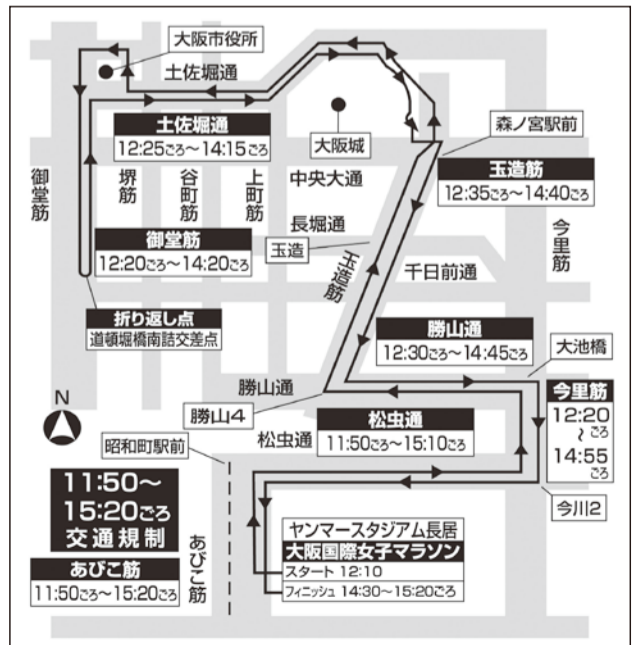

コレクション展 「松樹千年、終に是朽ちぬ 〜絵画の中の自然美」

中国では自然と人の生は常に連関して捉えられ、絵画の中にも表現されてきました。繁栄の象徴とされる松など自然を描いた作品を通して、先人の美意識や人生観に触れてみましょう。

☎ 1/9(土)~2/7(日) 9:30~17:00 (入館は16:30まで)、月曜休館(月曜が祝日の場合は翌平日)
☎ 大人300円ほか
☎ 市立美術館
☎ 6771-4874 FAX 6771-4856

休館のお知らせ

自然史博物館 本館
(改修工事のため)

☎ 1/12(火)~3/12(金)
☎ 自然史博物館
☎ 6697-6221 FAX 6697-6225

児童虐待の通告・相談は、24時間365日対応の
「児童虐待ホットライン」
(まずは一報にわっ子)
☎ 0120-01-7285
にお電話ください。