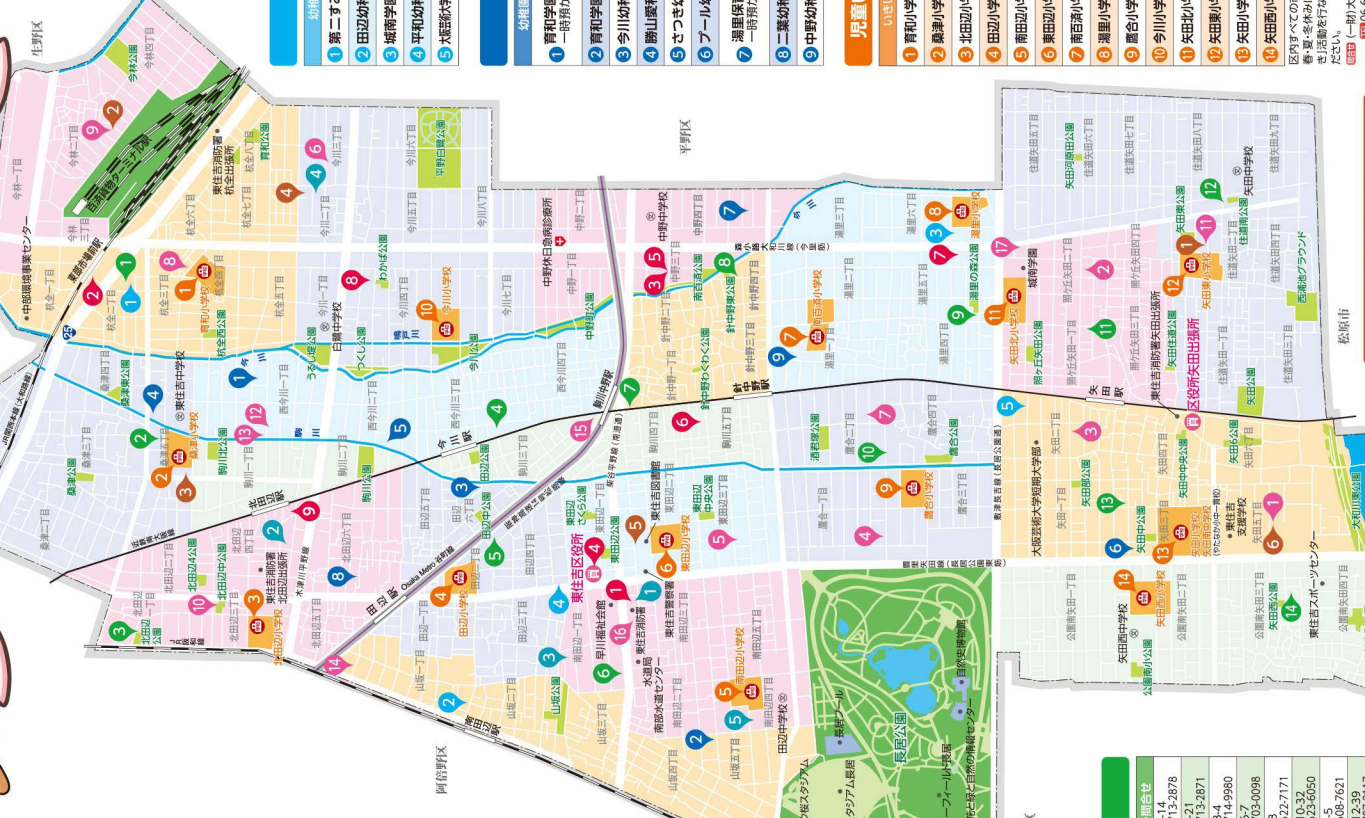

認定こども園

幼稚園・保育所名	住所・問合せ
1 育和学園幼稚園 一時保育り美苑	高倉川1-16-16 TEL 06-6692-3204
2 育和学園児童長幼稚園	山崎4-16-16 TEL 06-6692-3204
3 今川幼稚園	田辺6-6-1 TEL 06-6723-3897
4 勝山藤和南幼稚園	勝野5-15-1 TEL 06-6714-1455
5 さつ幼稚園	高倉川12-4-12 TEL 06-6702-3780
6 プール幼稚園	矢野2-21-8 TEL 06-6699-7700
7 湊里保育園 一時保育り美苑	中野4-14-6 TEL 06-6705-0595
8 二草幼稚園	高倉川1-16-16 TEL 06-6692-1571
9 中野幼稚園	湊里1-13-6 TEL 06-6702-0032

児童いきいき放課後事業

いきいき名	住所・問合せ
1 育和小学校いきいき	高倉川1-16-16 TEL 06-6713-5513
2 桑津小学校いきいき	桑津5-13-13 TEL 06-6713-2922
3 北田小学校いきいき	北田23-1-14 TEL 06-6713-9688
4 田辺小学校いきいき	田辺23-3-34 TEL 06-6692-8250
5 南田辺小学校いきいき	田辺23-14-6 TEL 06-6699-2511
6 東田辺小学校いきいき	東田辺14-6 TEL 06-6607-3598
7 湊里小学校いきいき	湊里1-15-40 TEL 06-6701-0963
8 瀬里小学校いきいき	湊里6-6-9 TEL 06-6702-5504
9 鷹倉小学校いきいき	鷹倉3-13-39 TEL 06-6692-5884
10 今川小学校いきいき	今川4-24-4 TEL 06-6702-5672
11 矢野小学校いきいき	新ヶ丘田辺1-1-55 TEL 06-6705-6299
12 矢野東小学校いきいき	新ヶ丘田辺7-4-56 TEL 06-6702-5686
13 矢野小学校いきいき	新ヶ丘3-4-37 TEL 06-6699-2236
14 矢野西小学校いきいき	公團東田辺1-15-43 TEL 06-6699-0959

留守家庭児童対策事業

名称	住所・問合せ
1 ひこぎ学童館	高倉川4-1-16 TEL 06-6708-8111
2 北田学童クラブ	北田23-1-15 TEL 06-6701-2580
3 田舎童保クラブ	新ヶ丘12-2-14 TEL 06-6629-1553
4 今川学童の家の家	今川3-5-8 TEL 06-6713-0277
5 マリア学童の家の家	高倉川4-5-9 TEL 06-6699-8098
6 留守家庭児童対策センター	高倉川1-16-16 TEL 06-6699-3600

子育てマップ

東住吉区 保存版

その他施設

名称	住所・問合せ
1 地産子育て支援センター(ゆかへと)	住吉東田辺2-12-21 TEL 06-6760-0321
2 天宮東住吉センター	今井2-11-5 TEL 06-6760-0321
3 育和白鷹学園多目的館	桑津5-13-48 TEL 06-6719-6101
4 ハート広場	今川2-3-15 TEL 099-6606-4076
5 東住吉区子どもプラザ	高倉川2-11-28 TEL 06-6699-3600
6 つどいの広場(矢野東田辺教育の家)	高倉川1-16-16 TEL 06-6692-0161

保育所・保育園

保育所・保育園名	住所・問合せ
1 矢野教育の森保育所 新島保育園	矢野5-2-12 TEL 06-6692-0053
2 北田北保育園	那珂久保田12-7-4 TEL 06-6702-2610
3 矢野第3保育所	矢野11-11-8 TEL 06-6699-9869
4 鷹倉保育所 矢野保育園	鷹倉1-5-16 TEL 06-6699-3891
5 東田辺こすい保育園	東田辺23-16-5 TEL 06-6692-1900
6 今川学園	今川6-6-13 TEL 06-6713-0277
7 太陽保育園	鷹倉2-11-25 TEL 06-6692-1625
8 育和白鷹学園	新島3-9-17 TEL 06-6719-2697
9 育和白鷹学園(今井)	今井2-11-16 TEL 06-64-2897
10 北田辺保育園	那珂久保田2-33-0915 TEL 06-6713-0915
11 天宮東住吉園	住吉東田辺21-2-21 TEL 06-6797-0700
12 めばえ保育園	高倉川1-6-2 TEL 06-6713-1558
13 第2めばえ保育園	高倉川11-5-28 TEL 06-6713-1558
14 めぐく保育園	山崎1-3-14 TEL 06-6679-6795
15 柳川中野駅前保育園	柳川13-4-26 TEL 06-6696-6525
16 新生保育園	那珂久保田2-13-13 TEL 06-6629-6755
17 城南学園保育園	那珂久保田2-13-13 TEL 06-6702-5260

小規模保育施設

保育所・保育園名	住所・問合せ
1 ひよこルーム	鷹倉2-4-8 TEL 06-6696-5525
2 すまいる保育園 統合	鷹倉1-16-4 TEL 06-6796-7367
3 アップル保育園 東住吉	新島6-15-7 TEL 06-6797-1170
4 アップル保育園 東田辺	東田辺2-4-399 TEL 06-4399-1170
5 アップル保育園 中野	柳川5-4-11 TEL 06-6769-1170
6 こまがわ太陽保育園	湊里9-10-15 TEL 06-6712-0842
7 ニチキッズ 東住吉保育園	高倉川7-7-51 TEL 06-6708-3660
8 育和学園小規模保育園	高倉川2-23-7 TEL 06-6714-5505
9 あひろきぞう幼稚園	高倉川2-23-7 TEL 06-6714-5505

親子サロン

開催日時	住所・問合せ
第1水曜日 10:00~11:30	那珂久保田1-13-16 TEL 06-6713-2878
第1金曜日 10:00~12:00	桑津5-14-21 TEL 06-6713-2871
第1土曜日 14:00~15:30	北田辺1-8-4 TEL 06-6714-9980
第1月曜日 13:30~15:00	新島13-6-7 TEL 06-6692-0098
第1水曜日 10:00~11:30	鷹倉14-10-5 TEL 06-6692-7171
第1金曜日 10:00~12:00	南田辺1-10-32 TEL 06-6692-6050
第1土曜日 10:00~12:00	柳川14-10-5 TEL 06-6697-621
第1日曜日 10:00~11:30	新島14-13-5 TEL 06-6702-2117
第1水曜日 13:30~15:00	那珂久保田1-13-30 TEL 06-6702-8349
第1金曜日 10:00~11:30	鷹倉1-1-3 TEL 06-6697-3825
第1土曜日 10:00~11:30	那珂久保田1-13-16 TEL 06-6713-2860
第1日曜日 10:00~11:30	住吉東田辺9-3-5 TEL 06-6702-2117
第1水曜日 10:00~11:30	鷹倉14-1-3 TEL 06-6692-8349
第1土曜日 10:00~11:30	那珂久保田1-13-16 TEL 06-6699-2880
第1日曜日 13:30~15:30	公團東田辺3-18-8 TEL 06-6699-0098