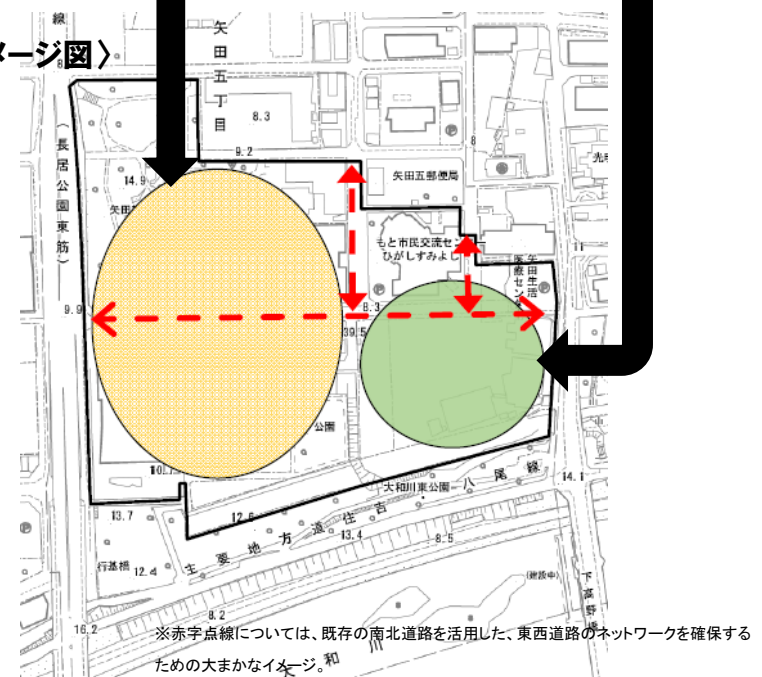

東住吉区矢田南部地域まちづくりビジョン

1 矢田南部地域の概要と経緯

- 事業見直し等により市施設が順次廃止、約24,000㎡もの未利用地が発生
- 市施設廃止等に伴う地域の状況
 - ▼まちのにぎわいが喪失
 - ▼防犯・防災力への影響
 - ▼長期間にわたり、未利用地の有効活用が図れていない

施設等名称	所管部署
①もとゆとり健康創造館(本館)	経済戦略局
②もと地域支援プラザ	福祉局
③もと矢田青少年会館(青年館)	教育委員会事務局
④もと市民交流センター(ひがしすみよし)	市民局
⑤もと戎湯	福祉局
⑥もと矢田中住宅・矢田中住宅	都市整備局
⑦もと矢田青少年会館(本館)	教育委員会事務局
⑧もと矢田南住宅	都市整備局
⑨矢田南住宅および、もと矢田地区公共施設建設用地	都市整備局・市民局
⑩市営矢田南住宅1号館	都市整備局
⑪矢田教育の森公園	建設局
⑫阪和貨物線跡地	JR

2 まちづくりの将来像、方針及び戦略

将来像

周辺住環境との調和がとれつつ、新たなにぎわいと活力を創出できる空間

まちづくり方針

まちづくり戦略

にぎわいと活力のゾーン 憩いとうるおいのスポーツのゾーン

〈イメージ図〉

3 ビジョン実現に向けて