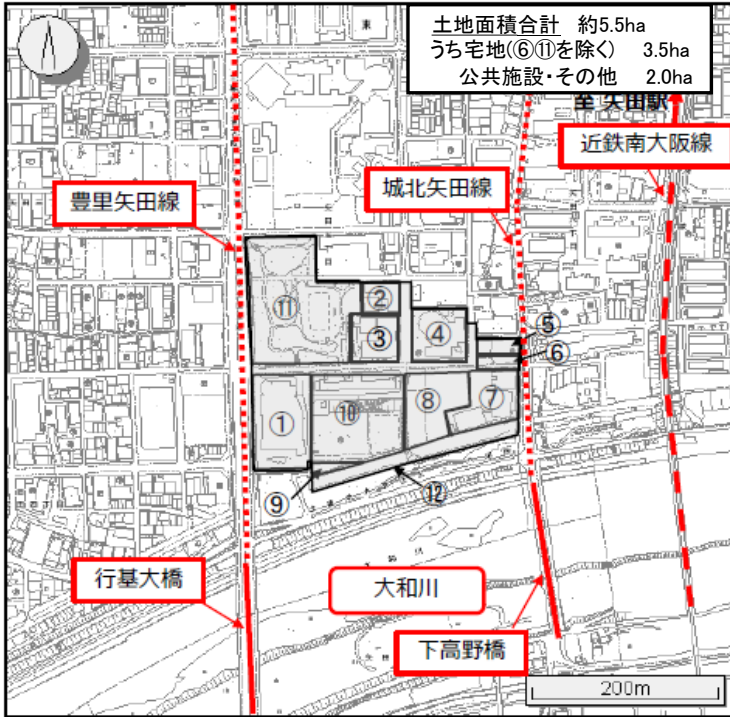

東住吉区矢田南部地域まちづくりビジョン

1 矢田南部地域の概要と経緯

- 事業見直し等により市施設が順次廃止、約24,000㎡もの未利用地が発生
- 市施設廃止等に伴う地域の状況
 - ▼まちのにぎわいが喪失
 - ▼防犯・防災力への影響
 - ▼長期間にわたり、未利用地の有効活用が図れていない

施設等名称	所管部署
①もとゆとり健康創造館(本館)	経済戦略局
②もと地域支援プラザ	福祉局
③もと矢田青少年会館(青年館)	教育委員会事務局
④もと市民交流センター(ひがしすみよし)	市民局
⑤もと戎湯	福祉局
⑥もと矢田中住宅・矢田中住宅	都市整備局
⑦もと矢田青少年会館(本館)	教育委員会事務局
⑧もと矢田南住宅	都市整備局
⑨矢田南住宅および、もと矢田地区公共施設建設用地	都市整備局・市民局
⑩市営矢田南住宅1号館	都市整備局
⑪矢田教育の森公園	建設局
⑫阪和貨物線跡地	JR

2 まちづくりの将来像、方針及び戦略

将来像

周辺住環境との調和がとれつつ、新たなにぎわいと活力を創出できる空間

まちづくり方針

まちづくり戦略

にぎわいと活力のゾーン 憩いとうるおいのスポーツのゾーン

〈イメージ図〉

3 ビジョン実現に向けて