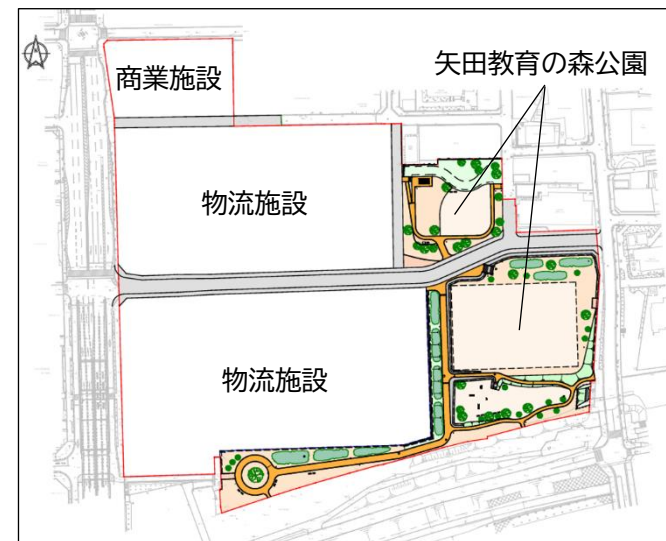

矢田教育の森公園（整備計画）

〈公園の概要〉

都市公園名	矢田教育の森公園
所在地	大阪市東住吉区矢田五丁目地内
面積	約1.6ha
公園種別	近隣公園
用途地域	第1種住居地域
建蔽率	80% ※都市計画法上の建蔽率。都市公園法に基づく建蔽率は別に設定
容積率	200%
防火・準防火地域	準防火地域
その他	矢田南部地区土地区画整理事業において移転整備中 2025(令和7)年度内に供用開始予定

〈整備予定図〉

多目的広場整備イメージ(参考) 注: 矢田教育の森公園は野球場としての使用を想定していないため、バックネットの整備はありません

南港東運動場(約 4,890 m²) ※南港東公園(近隣公園・約 1.1ha)内

磯路中央運動場(約 4,000 m²) ※磯路中央公園(近隣公園・約 2.3ha)内

※本マーケット・サウンディングでは、整備された多目的広場を活用[※]した提案を求めます。 ※一定条件のもとで改修・撤去も可能