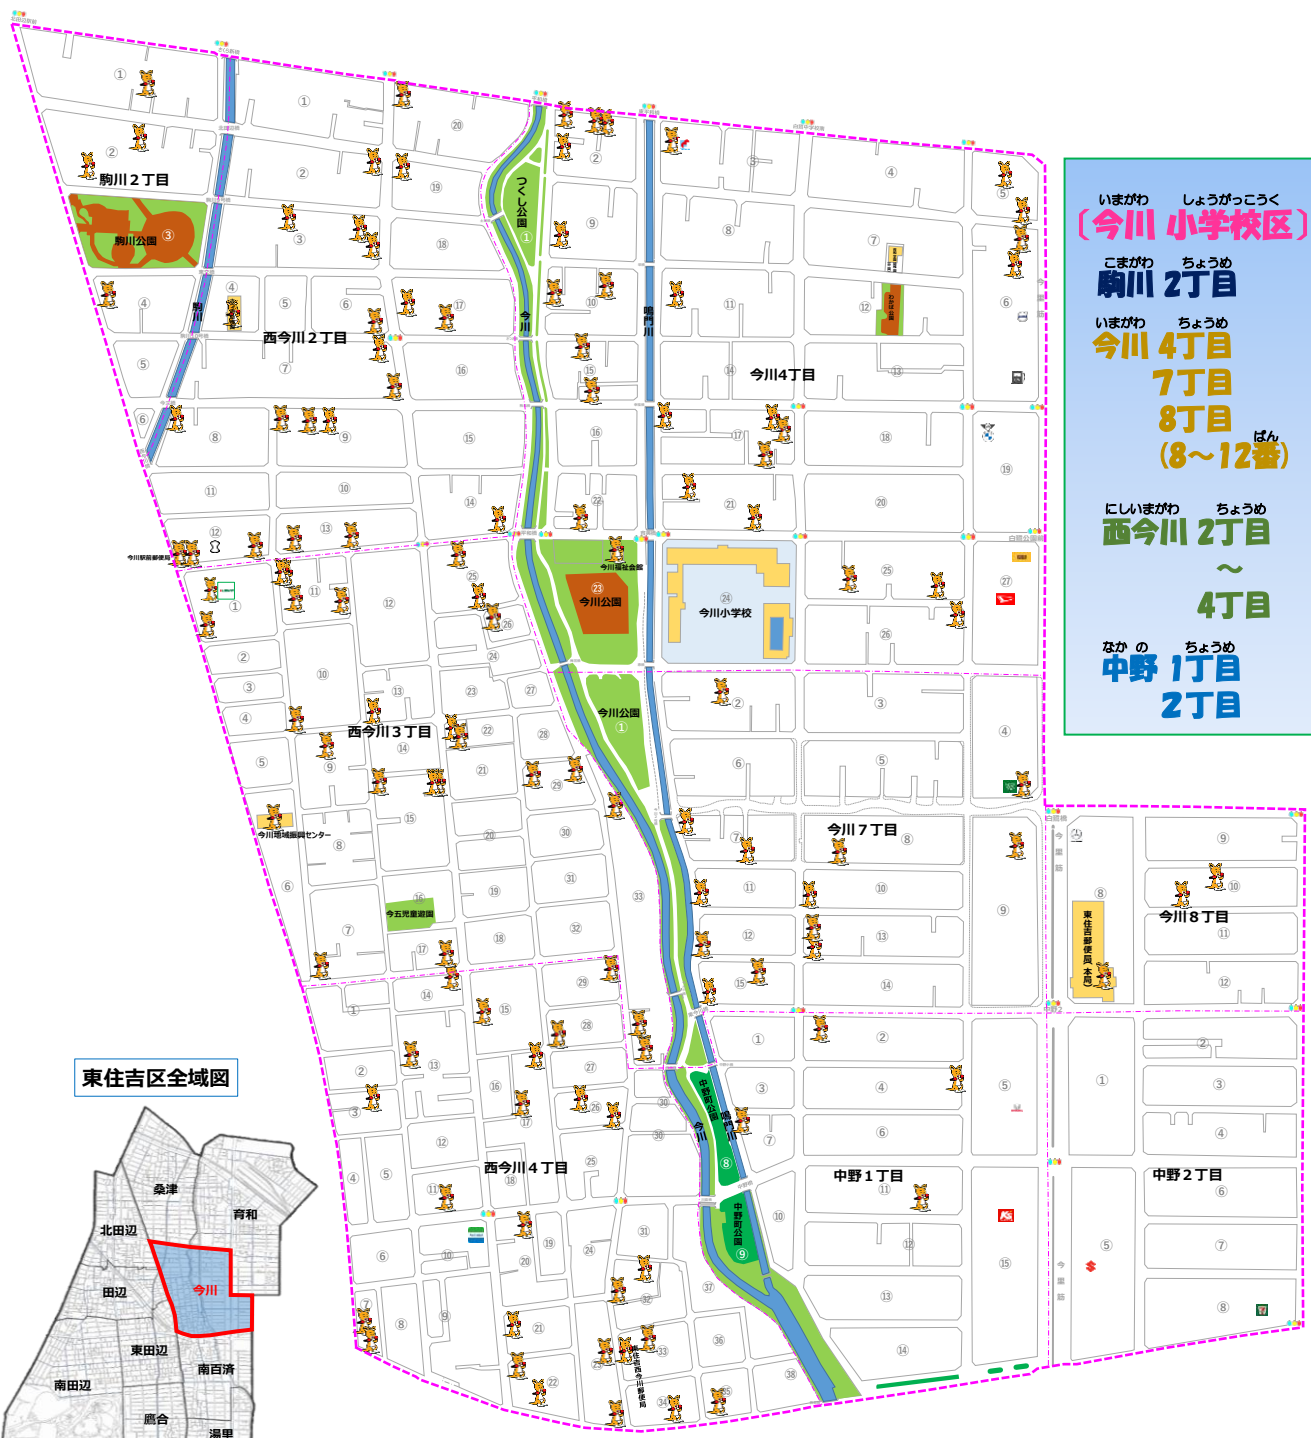

ひがし すみ よし く 東住吉区・こども110番の家

東住吉区
マスコットキャラクター
なっぴー

いま がわ しょう がっ こう く 今川 小学校区

子どもたちを守る家

東住吉区役所・東住吉警察署
〈こども110番の家のはた〉

いまがわ しょうがっこうく
(今川 小学校区)
こまがわ ちょうめ
駒川 2丁目
いまがわ ちょうめ
**今川 4丁目
7丁目
8丁目
(8~12番)**
にしいまがわ ちょうめ
**西今川 2丁目
~
4丁目**
なかの ちょうめ
**中野 1丁目
2丁目**

東住吉区全域図

校区内登録者件数		2026年2月1日 時点
事業者登録件数 (企業・店舗・施設等)	79 件	
個人登録件数	43 件	