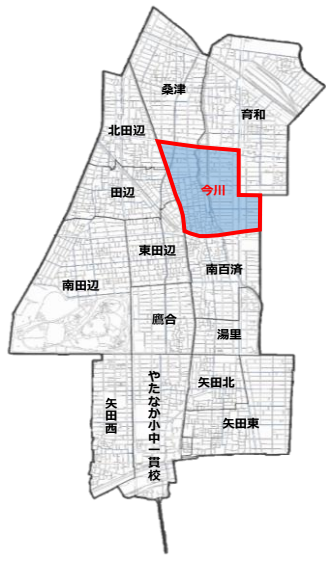

ひがし すみ よし く 東住吉区・こども110番の家

東住吉区
マスコットキャラクター
なっぴー

いま がわ しょう がっ こう く 今川 小学校区

子どもたちを守る家

東住吉区役所・東住吉警察署
〈こども110番の家のはた〉

いまがわ しょうがっこうく
(今川 小学校区)
こまがわ ちょうめ
駒川 2丁目
いまがわ ちょうめ
**今川 4丁目
7丁目
8丁目
(8~12番)**
にしいまがわ ちょうめ
**西今川 2丁目
~
4丁目**
なかの ちょうめ
**中野 1丁目
2丁目**

東住吉区全域図

校区内登録者件数		2026年2月1日 時点
事業者登録件数 (企業・店舗・施設等)	79 件	
個人登録件数	43 件	