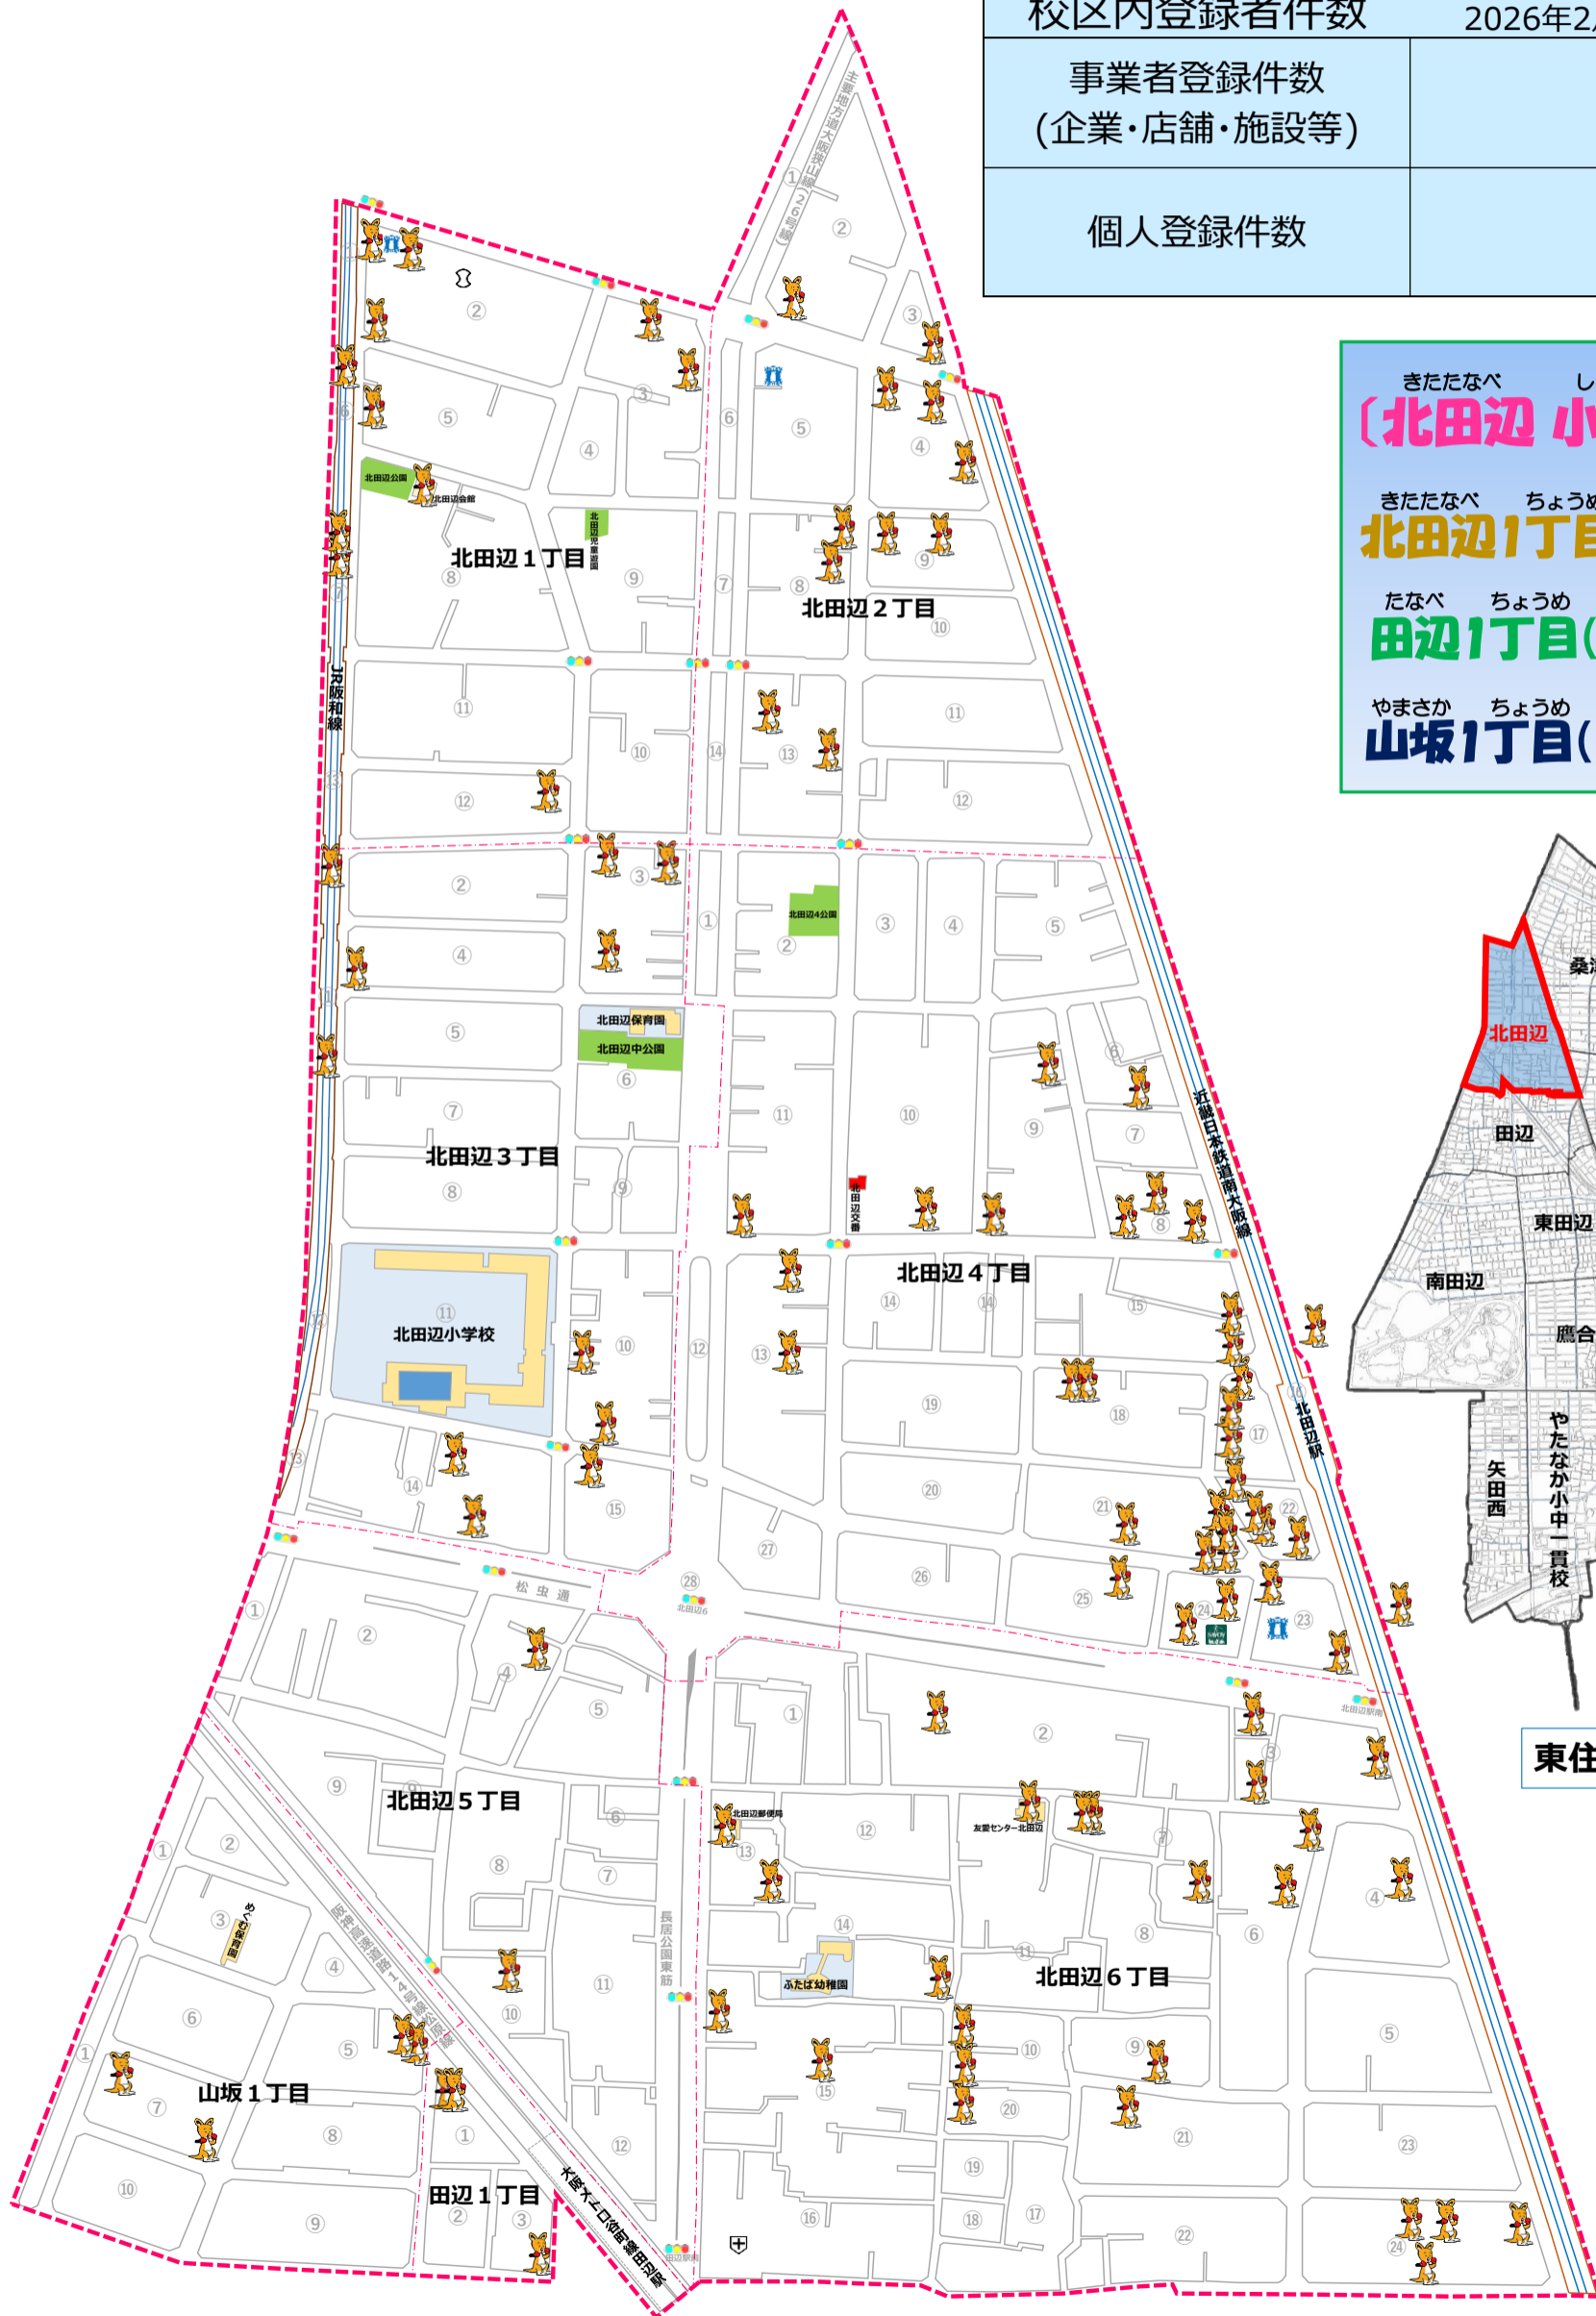

ひがし すみ よし く 東住吉区・こども110番の家

東住吉区
マスコットキャラクター
なっぴー

きた た なべ しょう がっ こう く 北田辺 小学校区

子どもたちを守る家

東住吉区役所・東住吉警察署

〈こども110番の家のはた〉

校区内登録者件数		2026年2月1日 時点
事業者登録件数 (企業・店舗・施設等)		69 件
個人登録件数		29 件

きたたなべ しょうがっこう (北田辺 小学校区)

きたたなべ ちょうめ ちょうめ 北田辺1丁目~6丁目

たなべ ちょうめ ばん 田辺1丁目(1~3番)

やまさか ちょうめ ばん 山坂1丁目(1~10番)

東住吉区全域図