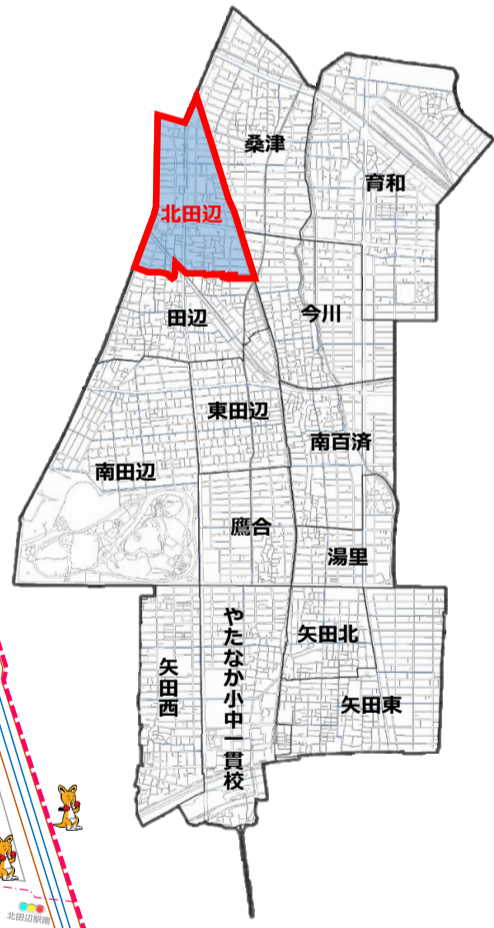

ひがし すみ よし く 東住吉区・こども110番の家

東住吉区
マスコットキャラクター
なっぴー

きた た なべ しょう がっ こう く 北田辺 小学校区

子どもたちを守る家

東住吉区役所・東住吉警察署

〈こども110番の家のはた〉

校区内登録者件数		2026年2月1日 時点
事業者登録件数 (企業・店舗・施設等)		69 件
個人登録件数		29 件

きたたなべ しょうがっこう (北田辺 小学校区)

きたたなべ ちょうめ ちょうめ 北田辺1丁目~6丁目

たなべ ちょうめ ばん 田辺1丁目(1~3番)

やまさか ちょうめ ばん 山坂1丁目(1~10番)

東住吉区全域図