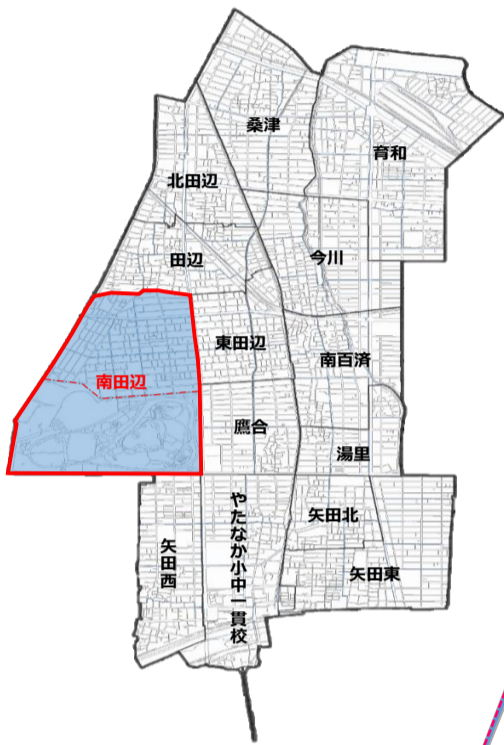

東住吉区
マスコットキャラクター
なっぴー

ひがし すみ よし く 東住吉区・こども110番の家

みなみ た なべ しょう がっ こう く 南田辺 小学校区

子どもたちを守る家

東住吉区役所・東住吉警察署
〈こども110番の家のはた〉

みなみたなべ しょうがっこうく
(南田辺 小学校区)

みなみたなべ ちょうめ ちょうめ
南田辺1丁目~5丁目

やまさか ちょうめ ちょうめ
山坂3丁目~5丁目

ながい こうえん ばん
長居公園 (1番)

東住吉区全域図

校区内登録者件数	2026年2月1日 時点
事業者登録件数 (企業・店舗・施設等)	98 件
個人登録件数	18 件