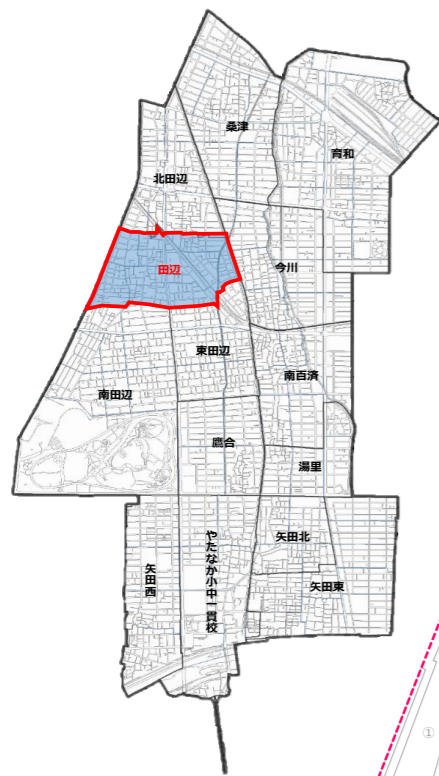

ひがし すみ よし く 東住吉区・こども110番の家

東住吉区
マスコットキャラクター
なっぴー

たなべ しょうがっこう 田辺 小学校区

子どもたちを守る家

東住吉区役所・東住吉警察署
〈こども110番の家のはた〉

たなべ しょうがっこう (田辺 小学校区)

こまがわ ちょうめ 駒川3丁目 1~14番・15番(1~8号・30~33号)・16番(1~10号)・17~24号

24番(1~6号)・26~33号

やまざか ちょうめ 山坂1丁目 (11番~20番)・2丁目

たなべ ちょうめ 田辺1丁目 (4~14番)・2丁目~6丁目

東住吉区全域図

校区内登録者件数	2026年2月1日 時点
事業者登録件数 (企業・店舗・施設等)	72 件
個人登録件数	20 件