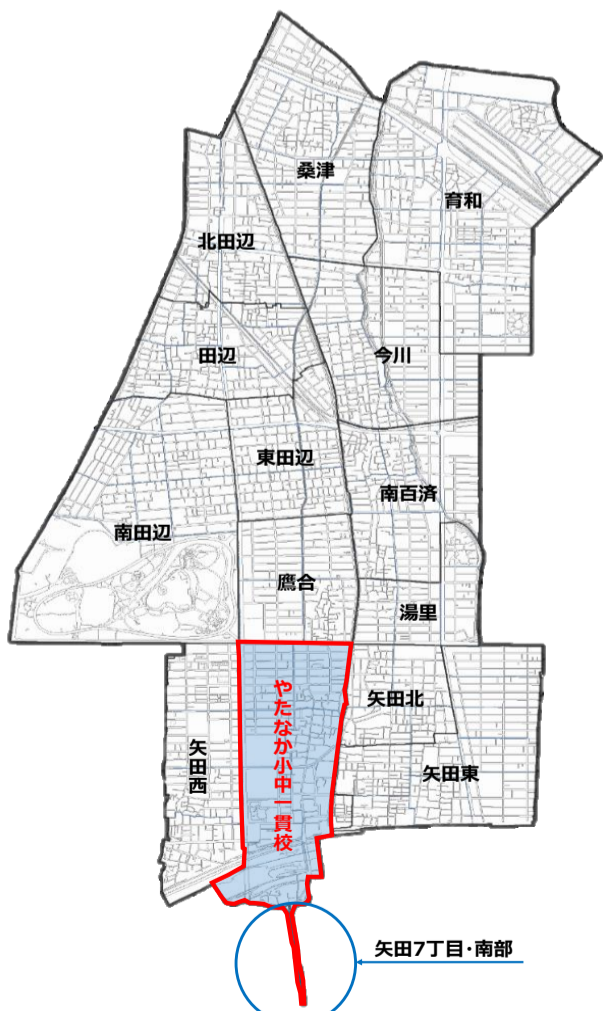

東住吉区
マスコットキャラクター
なっぴー

ひがし すみ よし く 東住吉区・こども110番の家

しょうちゅう いっ かん こう く やたなか小中一貫校区

子どもたちを守る家

東住吉区役所・東住吉警察署
〈こども110番の家のはた〉

しょうちゅういっ かん こう く やたなか小中一貫校区

や た ちょうめ ちょうめ 矢田1丁目~7丁目

矢田7丁目・南部(11番~19番) 拡大図

校区内登録者件数		2026年2月1日 時点
事業者登録件数 (企業・店舗・施設等)	49 件	
個人登録件数	9 件	

矢田7丁目・南部 拡大図へ

東住吉区全域図