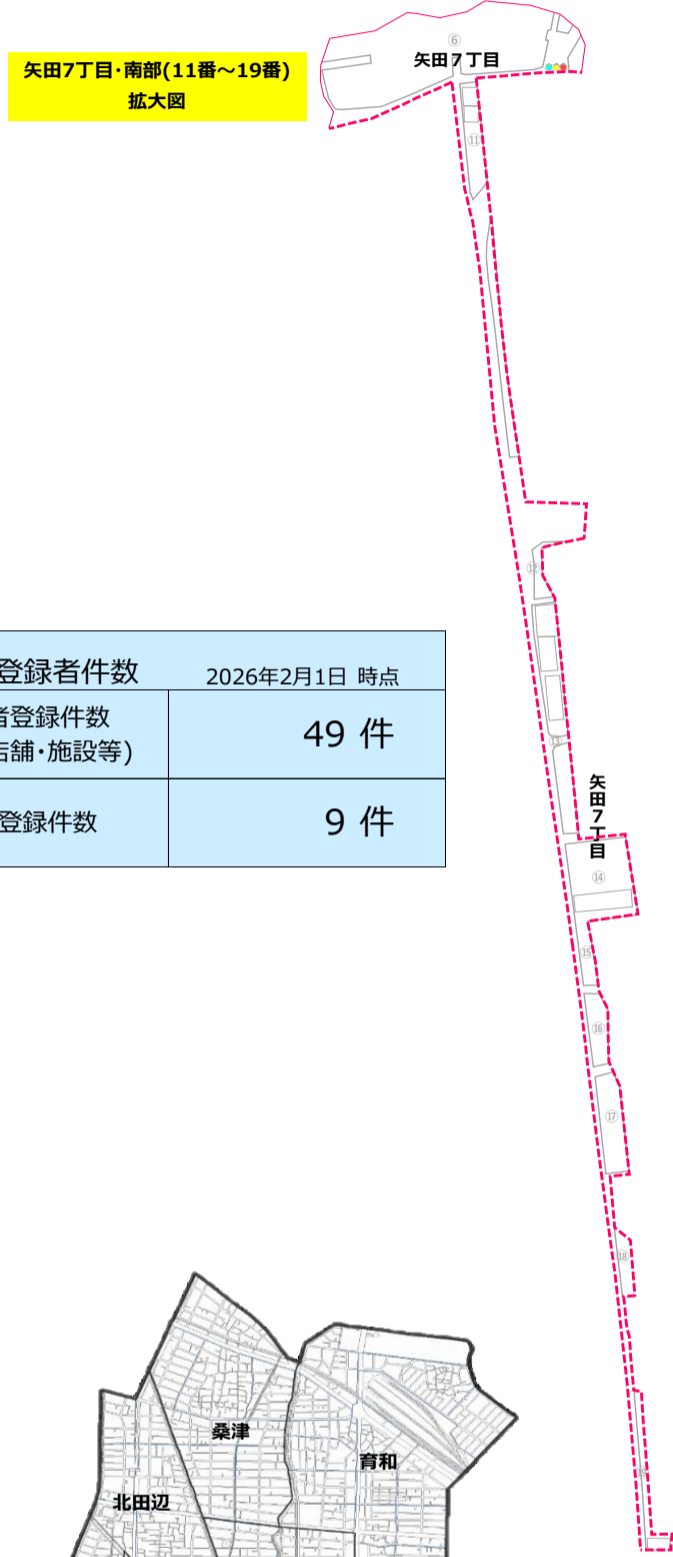

東住吉区
マスコットキャラクター
なっぴー

ひがし すみ よし く 東住吉区・こども110番の家

しょうちゅう いっ かん こう く やたなか小中一貫校区

子どもたちを守る家

東住吉区役所・東住吉警察署
〈こども110番の家のはた〉

しょうちゅういっ かん こう く やたなか小中一貫校区

や た ちょうめ ちょうめ 矢田1丁目~7丁目

矢田7丁目・南部(11番~19番) 拡大図

校区内登録者件数		2026年2月1日 時点
事業者登録件数 (企業・店舗・施設等)	49 件	
個人登録件数	9 件	

矢田7丁目・南部 拡大図へ

東住吉区全域図