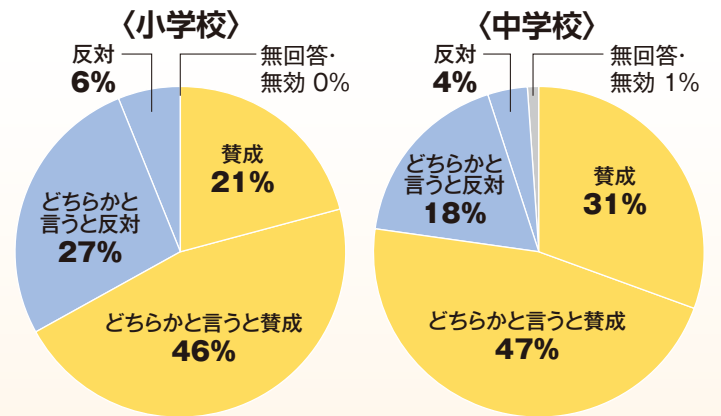

## 平成27年4月から「学校選択制」が始まります!

### 平成27年4月小・中学校に入学予定の方は8面も必見です

これまで行ってきた説明会への出席・アンケートへのご協力、  
 たくさんの貴重なご意見、まことにありがとうございました。

- 学校選択制説明会の開催** 全21回 出席者約500名(平成25年10～12月)
- 学校選択制についてのアンケートの実施** 区内すべての幼稚園、保育所、保育園、小学校及び中学校(1年生のみ)を通じて配付・回収。  
配付数:約1万4千枚、回収率:約52%
- 導入の可否について** 小・中学校ともに「自由選択制」を導入します。アンケートの集約結果は、区ホームページで公開しています。
- 対象者** 平成27年4月に小学校・中学校に入学予定の方から  
⇒8面に、今後のスケジュールを掲載しています。必ずご確認ください。

#### 学校選択制の導入について(アンケート結果)

※割合の合計は四捨五入しており、必ずしも100%になりません。