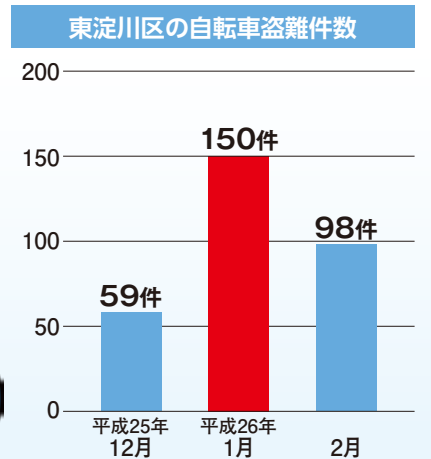

#### 学校選択制の導入について(アンケート結果)

※割合の合計は四捨五入しており、必ずしも100%になりません。

## 5月は自転車月間 自転車の安全・安心を守るお知らせ

自転車は軽車両 道路の左側を走ってや!

平成25年12月1日から道路交通法が改正され、**路側帯の左側通行に違反した際の罰則は「3カ月以下の懲役又は5万円以下の罰金」**が科せられます。  
 安全に気をつけ、交通ルールをしっかり守りましょう。

注意してや! 自転車盗難めっちゃ多いねん!!

東淀川区内で自転車盗難が後を絶ちません。

街頭犯罪ワースト1の大阪 特に多いのは自転車盗難!

どんな自転車が狙われるん?高そうな自転車とかなん?  
 ズバリ、狙われやすいのは「カギのかってない自転車」です!  
 盗難被害のうち施錠をしていなかった利用者が46.4%もいるのは驚きです!  
 駐輪時には施錠はもちろんのこと、必ず二重ロックで愛車(自転車)を守りましょう。

問合せ 区役所市民協働課 1階9番 ☎4809-9915

広告掲載枠