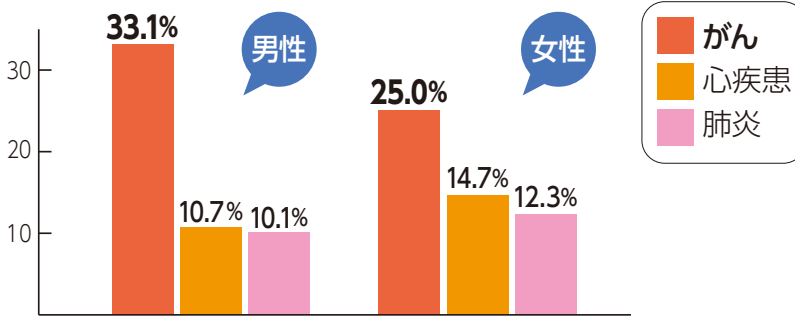

17地活協プレス 新庄地域

今月から、東淀川区内に17ある地域活動協議会(地活協)の事業を紹介していきます!

●新庄地域のいちおし行事

地域活動協議会の発足を記念して、昨年11月に第1回合同運動会が開催されました。協議会の各部会が実行委員会となり、協議を重ね、趣向を凝らした大会になりました。当日はやや肌寒いながらも晴天にめぐまれ、定番のパン食い競争や綱引きのほか、フラッグ・フットボールをヒントにしたしっぽ取り(鬼ごっこ)など新庄独自のプログラムもあり、楽しい時間を過ごしました。

問合せ 区役所市民協働課 1階9番 ☎ 4809-9915

保健師の健康一口メモ

こんにちは、保健師です。ご存知ですか? 東淀川区の平均寿命は全国平均よりも短いことを。

エッ!! そんなに短いの!?

全国平均よりも-2.4歳(男)・-2.1歳(女)歳短いのです!!

どんな原因で亡くなられているかという、

男女ともがんで亡くなられている方が1位です。

がんは早く見つければ治る確率も高まります。しかし、東淀川区のがん検診の受診率が肺がんでは3.4%、胃がんでは4.3%と低迷しています(平成24年度)。全国・市内と比較しても低い受診率です。

大阪市は5種類のお得ながん検診(胃・大腸・肺・乳・子宮頸)を実施しています。早期発見の鍵を握るがん検診をぜひ受けましょう。

問合せ 区役所保健福祉課 2階24番 ☎ 4809-9968

障がい者自主製品物販コーナー

毎週月・金に、障がいのある方がひとつひとつ丁寧に作られた製品を区役所で販売しています。ぜひ、お手に取ってみてください。

時間 11時~14時

場所 区役所1階エレベーター前

Table with 4 columns: 開催日, 5月, 販売物品, 事業所. Lists dates and products for the handicraft market.