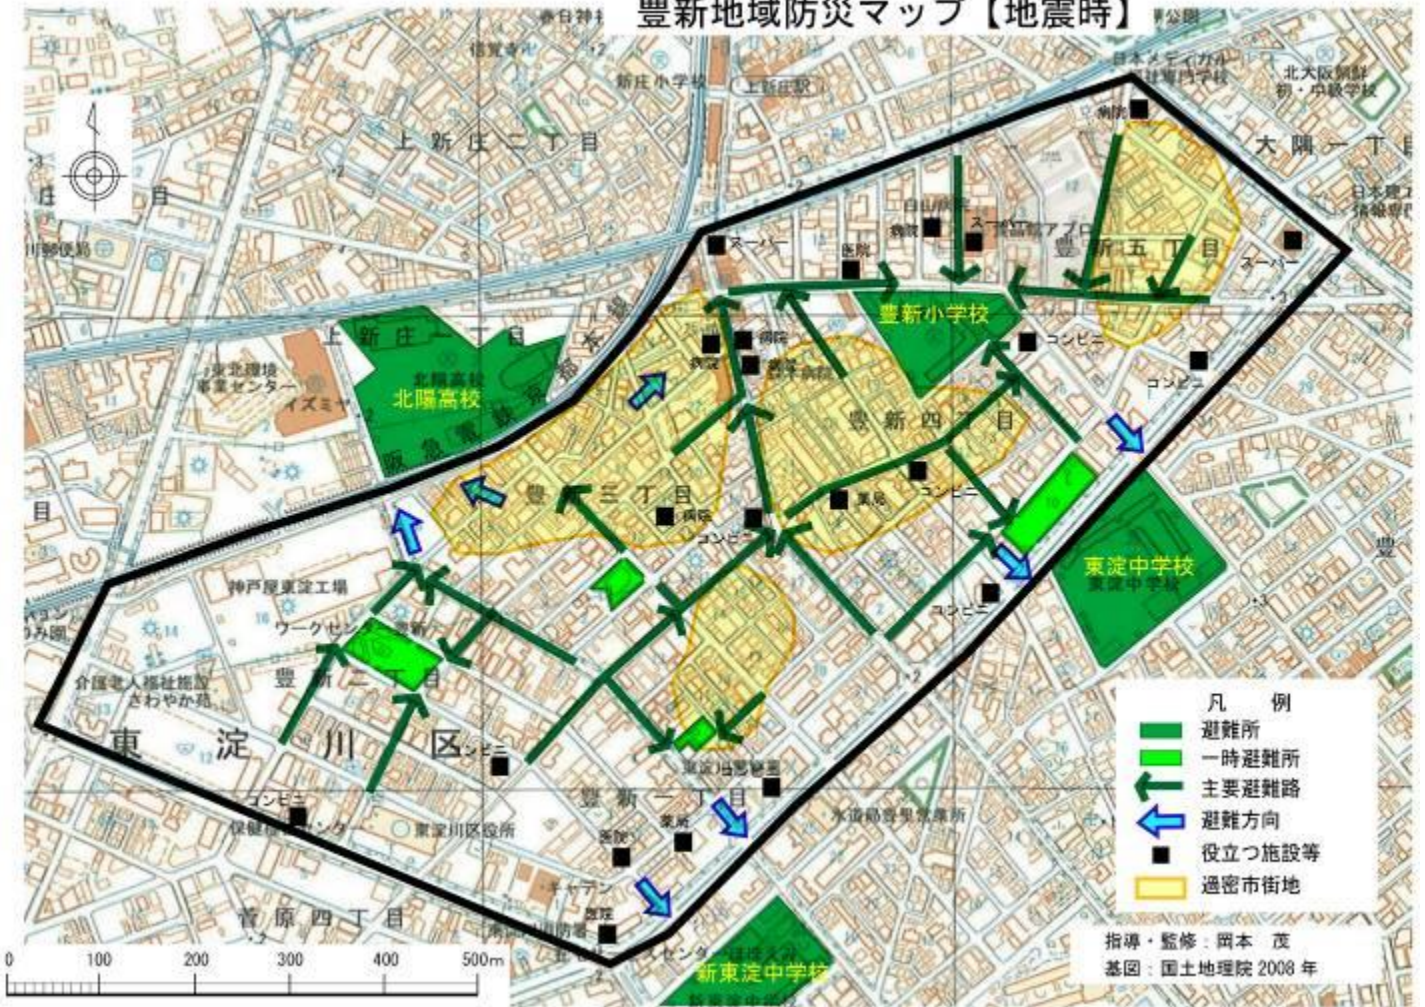

豊新地域防災マップ【地震時】

作図) 豊新地域

平常時（日頃の備え）

普段から非常持ち出し品を常備しておく

避難場所・避難経路確認

家族で避難場所を決めておく

家具の転倒防止対策

非常時（緊急避難・安否確認・災害応急活動）

災害時の行動

大規模災害の発生

机の下に逃げたり、産布団で頭を保護する

火災の場合には消火器で消火

高い建物への避難

避難口（ドア）開放・確保

情報を得る（ラジオ・携帯）

早期の避難