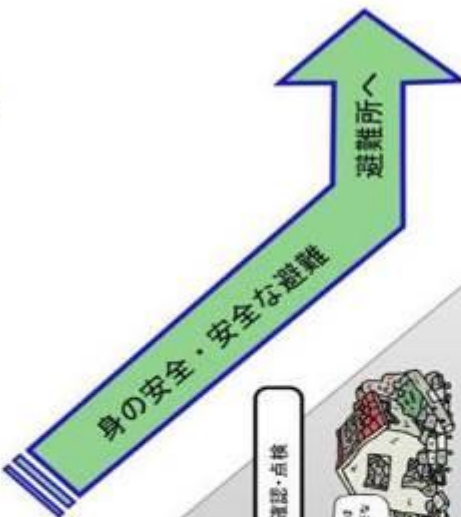

平常時（日頃の備え）

普段から非常持ち出し品を常備しておく

避難場所・避難経路確認

家族で避難場所を決めておく

家具の転倒防止対策

非常時（緊急避難・安否確認・災害応急活動）

災害時の行動

大規模災害の発生

机の下に逃げたり、産布団で頭を保護する

火災の場合には消火器で消火

高い建物への避難

避難口（ドア）開放・確保

情報を得る（ラジオ・携帯）

早期の避難

被害状況確認・点検

身の安全・安全な避難