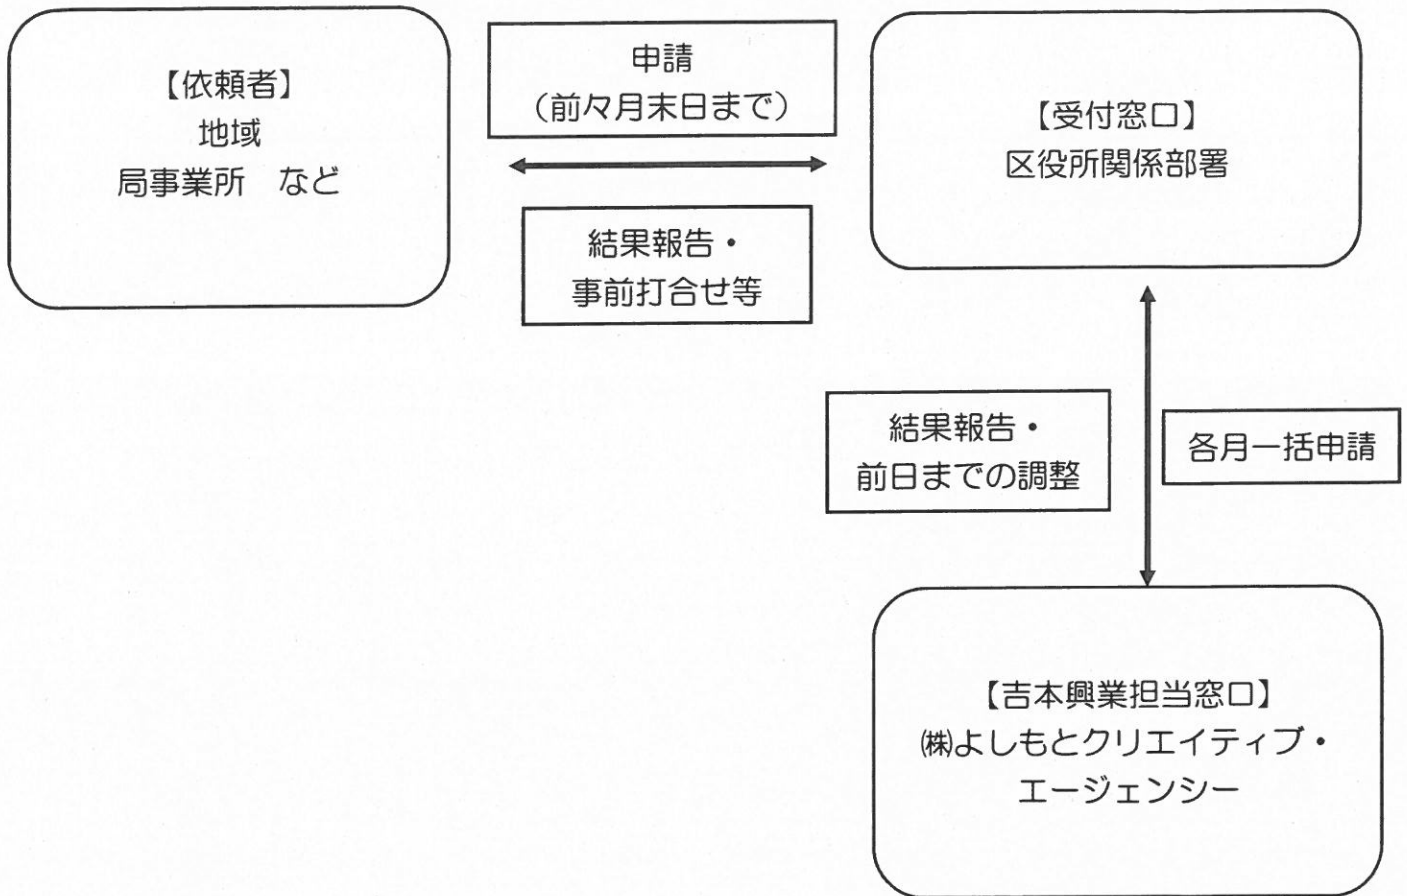

生年月日: 1980年11月10日

身長/体重: 167cm/47kg

血液型: B型

出身地: 大阪府大阪市

出身: NSC26期

東淀川区住みます芸人 運用手引き (団体用)

～受付の流れ～

- ◆希望者は、別紙「依頼シート (庁外申請用)」にて窓口となる区役所関係部署まで申請してください。
- ◆区役所関係部署への申請期限は、希望月の前々月末日 (土・日・祝日の場合は前日開庁日) とします。
- ◆希望日時が重なった場合は、区役所関係部署間より調整連絡をいたします。
- ◆申請期限以降の受付はできません。
- ◆芸人の都合により、希望に添えない場合があります。
- ◆対応可否について、区役所関係部署から連絡を行います。
- ◆希望日前日までの調整は、区役所総合企画担当と(株)よしもとクリエイティブ・エージェンシーで行います。
- ◆芸人との事前打合せが必要な場合はご連絡ください。ただし、芸人の都合により代理の方が対応する場合があります。
- ◆事前打合せ及び当日の芸人への対応は依頼者で行ってください。(区役所関係部署も同行します。)
- ◆急遽の希望の際は、区役所関係部署にご相談ください。

提出日 ____年 ____月 ____日

東淀川区住みます芸人「福人」依頼シート（庁外申請用）

1	依頼日	年 月 日
2	団体名	
3	事業(イベント)名称	
4	日時	
5	出演時間	
6	入り時間	
7	場所（施設名称）	
	住所	
8	事業(イベント)内容	(概要がわかるものやチラシなどがあれば、添付してください。)
9	依頼内容	
10	参加人数	
11	参加者層	
12	担当者名	
13	連絡先	
14	当日連絡先	