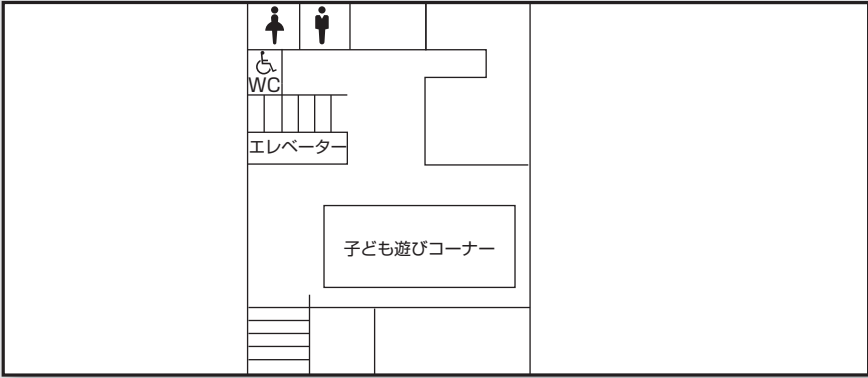

区民のつどい 会場図

3階

2階

1階

模擬店コーナー ※変更になる場合があります

コーヒー、チヂミ、おでん、スーパーボールすくい、ぶたまん・中国茶、焼ビーフンとお菓子、インド料理
たこ焼き、ポップコーン・綿菓子 等