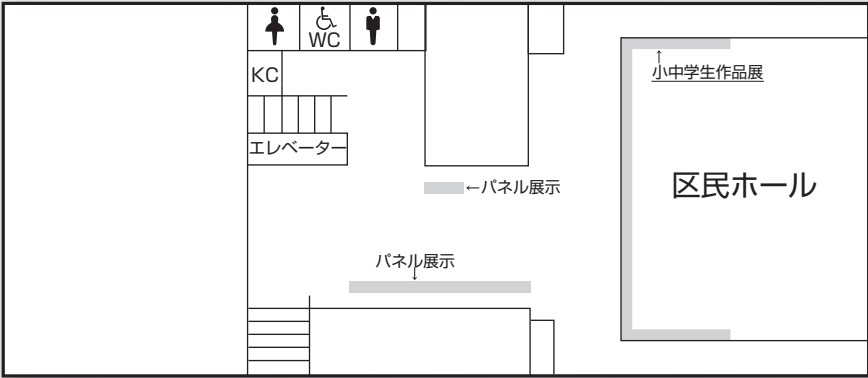

区民のつどい 会場図

3階

2階

1階

模擬店コーナー ※変更になる場合があります

コーヒー、チヂミ、おでん、スーパーボールすくい、ぶたまん・中国茶、焼ビーフンとお菓子、インド料理
たこ焼き、ポップコーン・綿菓子 等