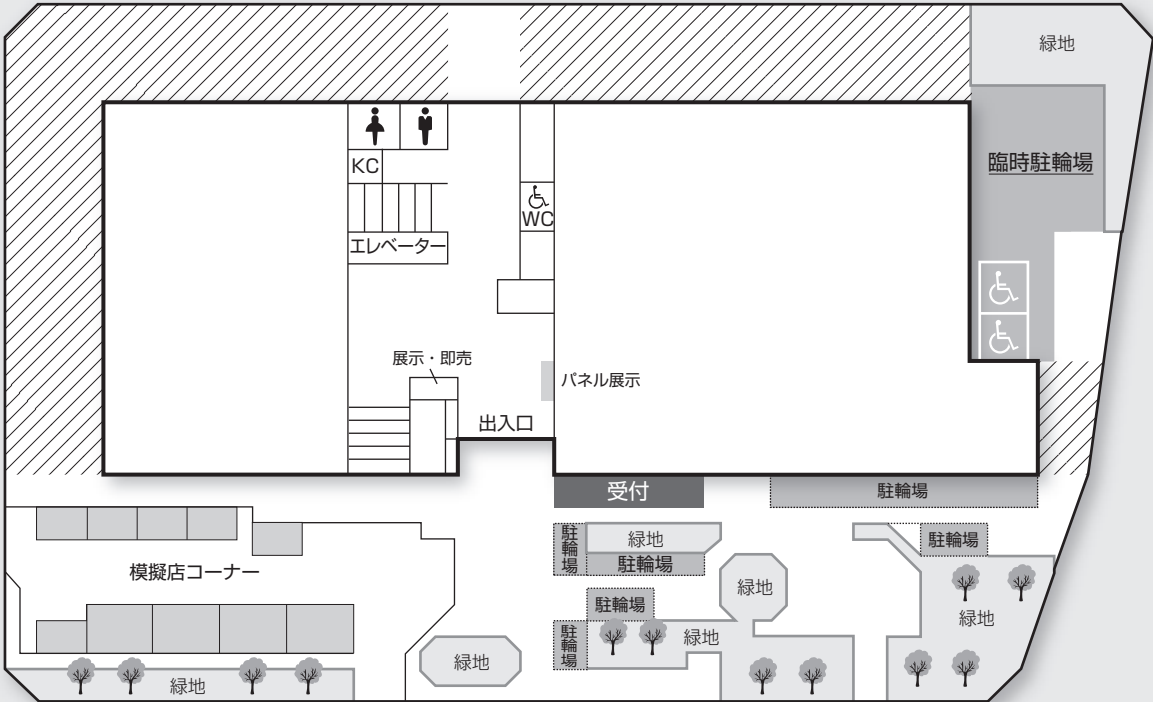

区民のつどい 会場図

3階

2階

1階

模擬店コーナー ※変更になる場合があります

コーヒー、チヂミ、おでん、スーパーボールすくい、ぶたまん・中国茶、焼ビーフンとお菓子、インド料理
たこ焼き、ポップコーン・綿菓子 等