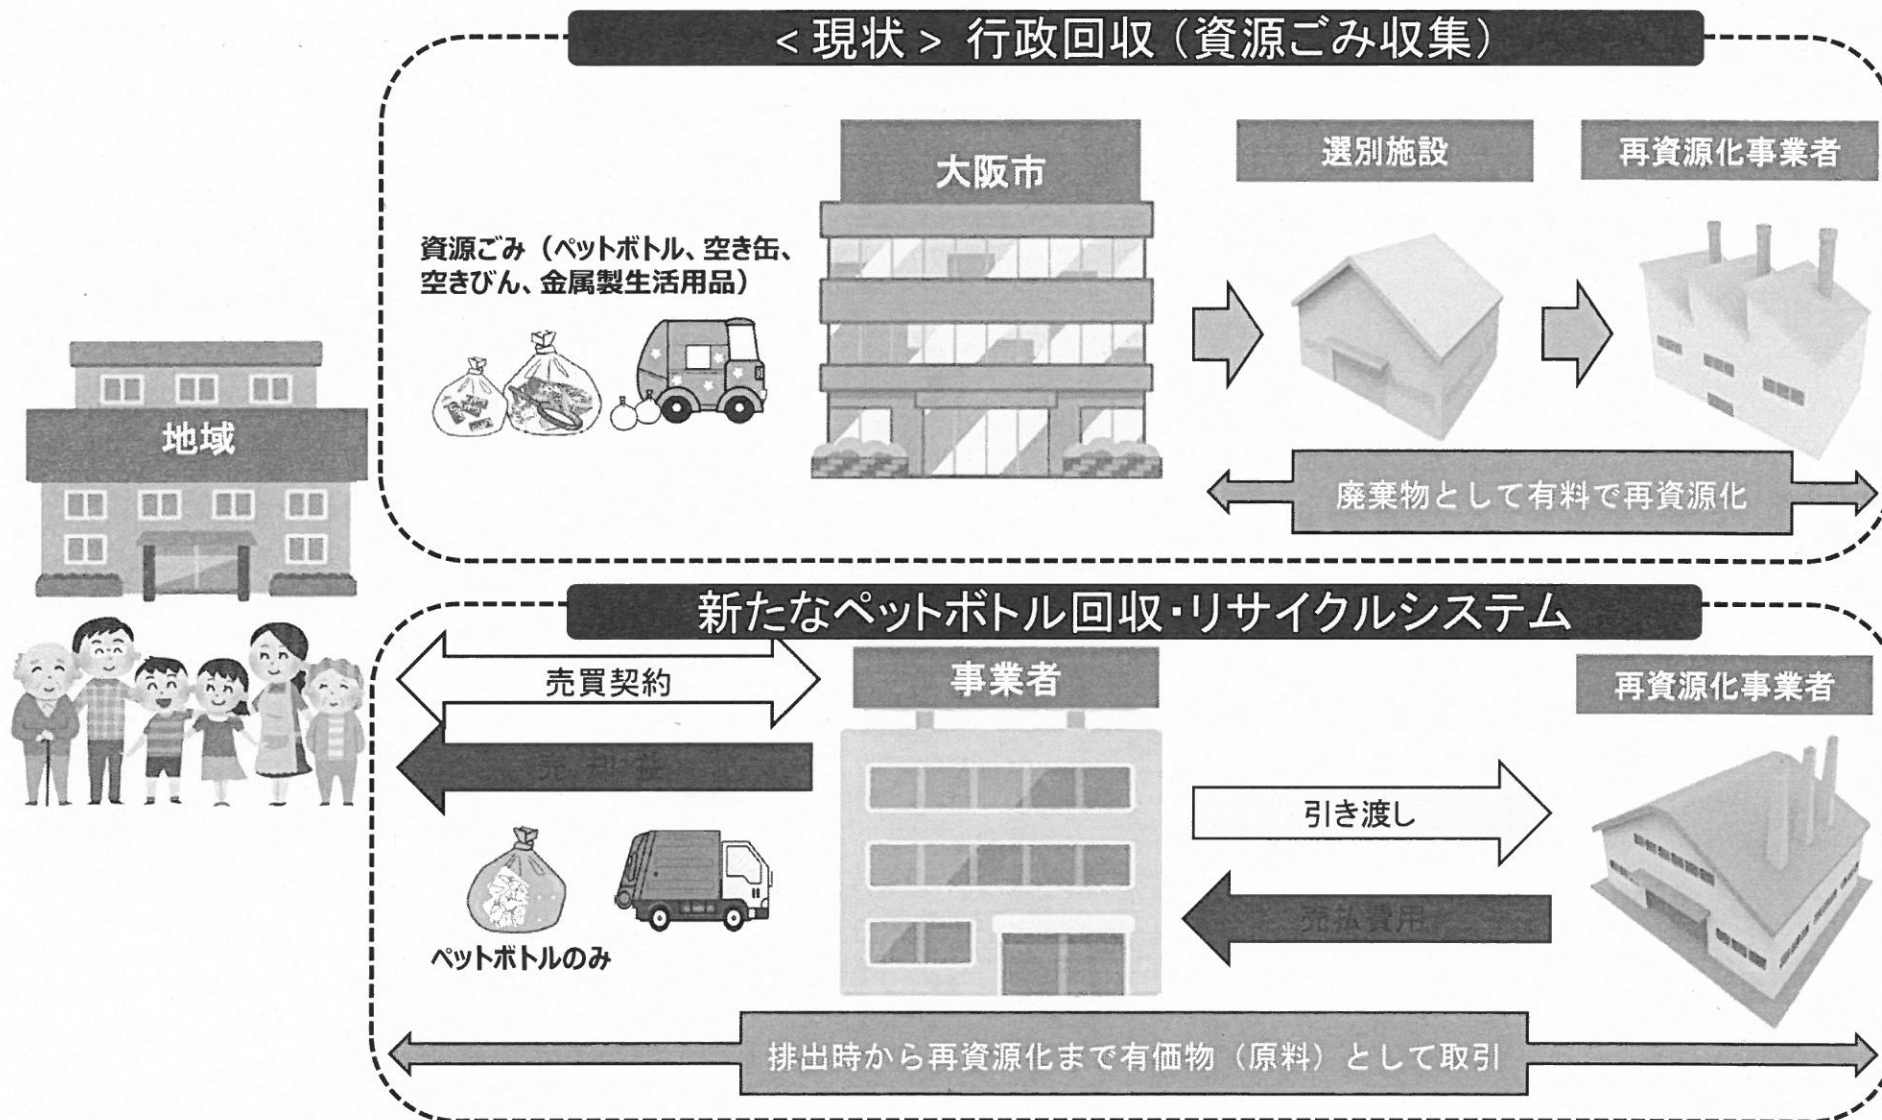

地域・事業者との連携による新たなペットボトル回収・リサイクルシステム (みんなでつなげるペットボトル循環プロジェクト)

◆ 事業概要

- 現在、資源ごみ収集として行政回収している家庭から排出されるペットボトルを、地域コミュニティ（地域活動協議会、連合振興町会）と事業者が連携協働して回収します
- 分別に対する意識をより高めていくことで、さらなるごみの減量・リサイクルを推進します
- コミュニティビジネスの要素を取り入れることで、自律的な地域運営へ寄与し、活力ある地域社会づくりに貢献します
- 分別の徹底により、質の高いペットボトルを回収することで、国内におけるマテリアルリサイクル（ボトルtoボトル等）を促進し、プラスチックの資源循環を推進します

新たなペットボトル回収・リサイクルシステム

(参考)

※現行のコミュニティ回収との違い

- ① 行政回収 (資源ごみ収集) もあわせて継続
- ② 大阪市からの奨励金の支給はなし
- ③ 回収主体が事業者