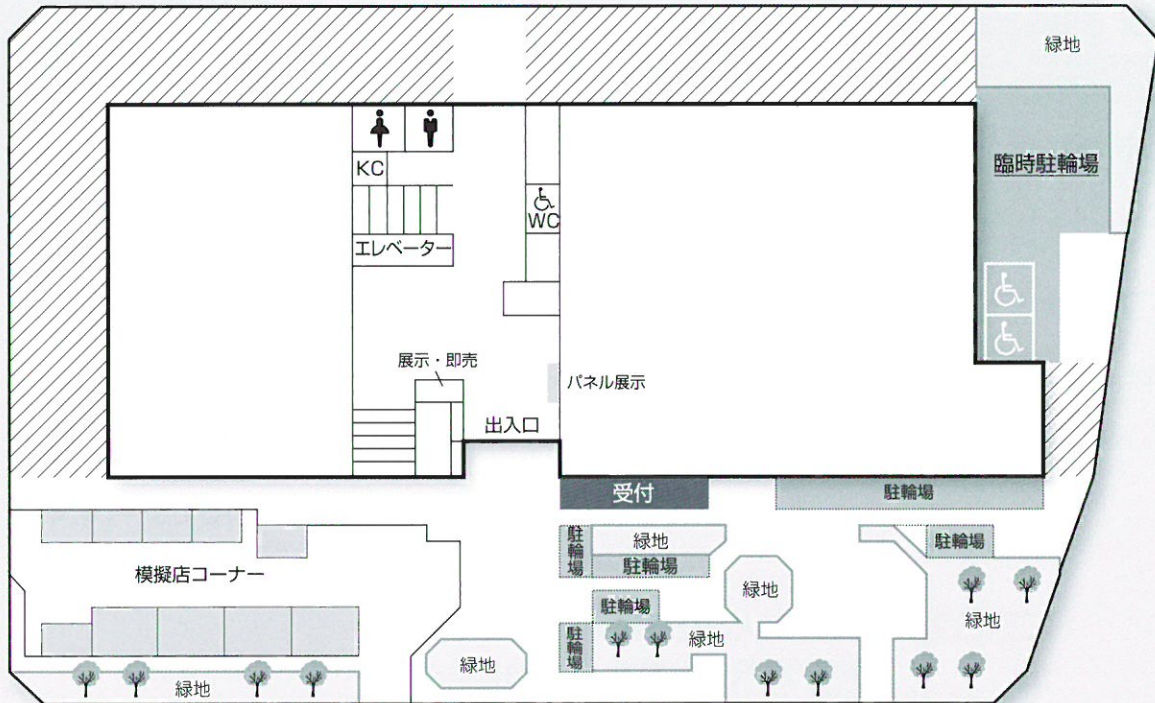

区民のつどい 会場図

3階

2階

1階

模擬店コーナー ※変更になる場合があります

コーヒー、チヂミ、おでん、スーパーボールすくい、ぶたまん・中国茶、焼ビーフンとお菓子、インド料理
たこ焼き、ポップコーン・綿菓子 等