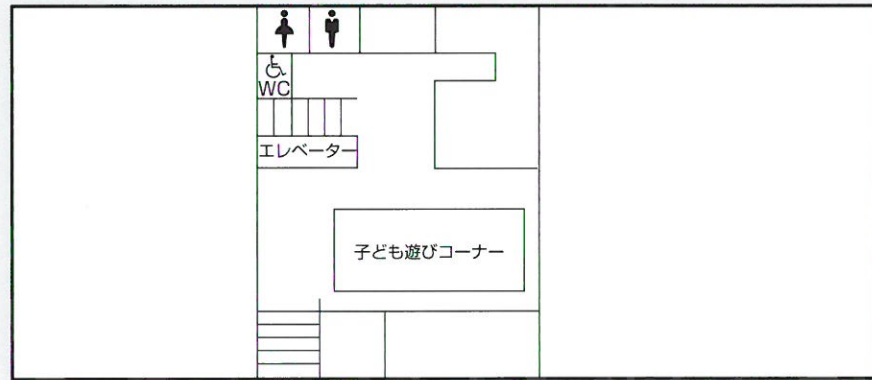

区民のつどい 会場図

3階

2階

1階

模擬店コーナー ※変更になる場合があります

コーヒー、チヂミ、おでん、スーパーボールすくい、ぶたまん・中国茶、焼ビーフンとお菓子、インド料理
たこ焼き、ポップコーン・綿菓子 等