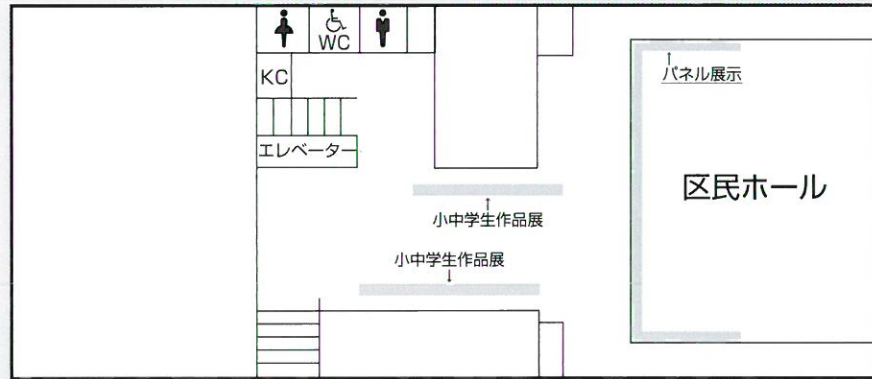

区民のつどい 会場図

3階

2階

1階

模擬店コーナー ※変更になる場合があります

コーヒー、チヂミ、おでん、スーパーボールすくい、ぶたまん・中国茶、焼ビーフンとお菓子、インド料理
たこ焼き、ポップコーン・綿菓子 等