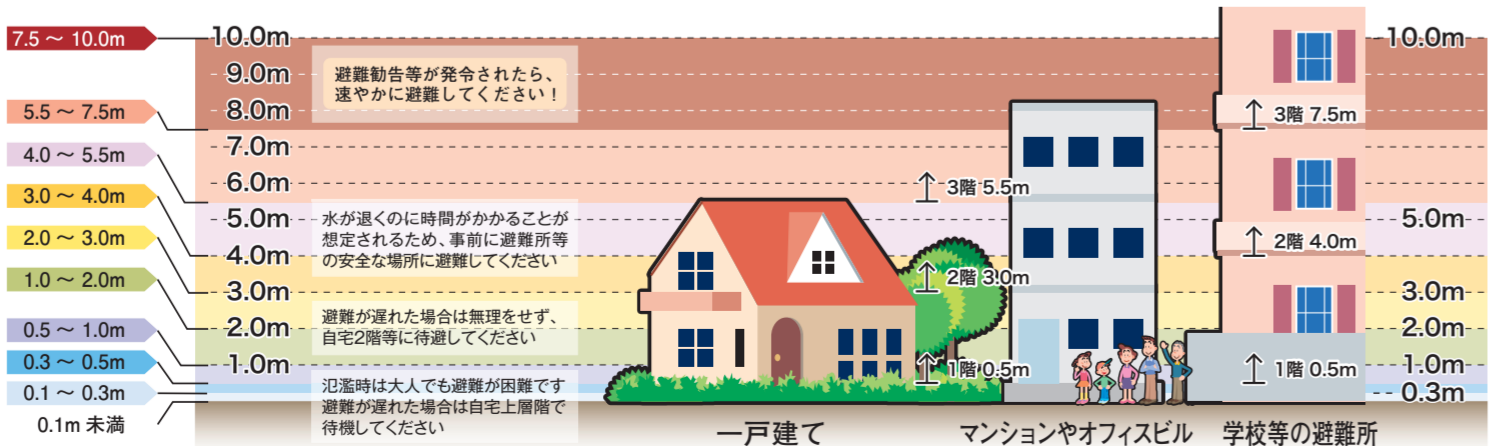

河川氾濫・内水氾濫の避難イメージ

水害時避難ビルとは

区民の皆さんが水害から一時的又は緊急に避難・退避する施設です。

東淀川区では風水害から区民の命を守るため「水害時避難ビル」の指定を進めています。公共施設については順次指定を進めており、民間施設についても民間企業の協力のもと協定を締結し、一時避難施設の確保に努めています。

災害時避難所 (災害の状況に応じて開設されます)

1 大阪高校	相川 2-18-51	5 関西大学北陽高校	上新庄 1-3-26
2 大阪成蹊学園	相川 3-5-9	6 大阪府立柴島高校	柴島 1-7-106
3 大阪経済大学体育館	大桐 3-16-10	7 大阪府立柴島高校(運動場)	柴島 1-7-106
4 大阪府立淀川清流高校	豊里 2-11-35		

災害時避難所・水害時避難ビル (災害時避難所は、災害の状況に応じて開設されます)(水害時避難ビルは、避難情報が発令されたときに避難が可能です)

1 井高野小学校	井高野 1-28-17	14 東淀中学校	豊里 6-25-19
2 井高野中学校	井高野 2-8-13	15 大阪北視覚支援学校	豊里 7-5-26
3 東井高野小学校	井高野 2-8-28	16 豊新小学校	豊新 4-17-26
4 小松小学校	小松 3-18-15	17 新庄小学校	上新庄 2-20-5
5 瑞光中学校	瑞光 4-9-37	18 下新庄小学校	下新庄 5-2-9
6 大隅東小学校	瑞光 5-8-19	19 菅原小学校	菅原 6-3-25
7 大隅西小学校	大隅 2-3-18	20 東淡路小学校	東淡路 3-3-32
8 大桐小学校	大桐 4-1-15	21 もと西淡路小学校	西淡路 3-14-11
9 大桐中学校	大桐 4-5-8	22 淡路中学校	西淡路 4-25-53
10 大道南小学校	大道南 1-23-6	23 西淡路小学校	西淡路 5-5-32
11 新東淀中学校	豊里 1-10-32	24 東淀川支援学校	東中島 3-5-22
12 豊里南小学校	豊里 5-12-41	25 小中一貫校むくのき学園	東中島 4-8-38
13 豊里小学校	豊里 5-14-60	26 柴島中学校	柴島 2-8-36