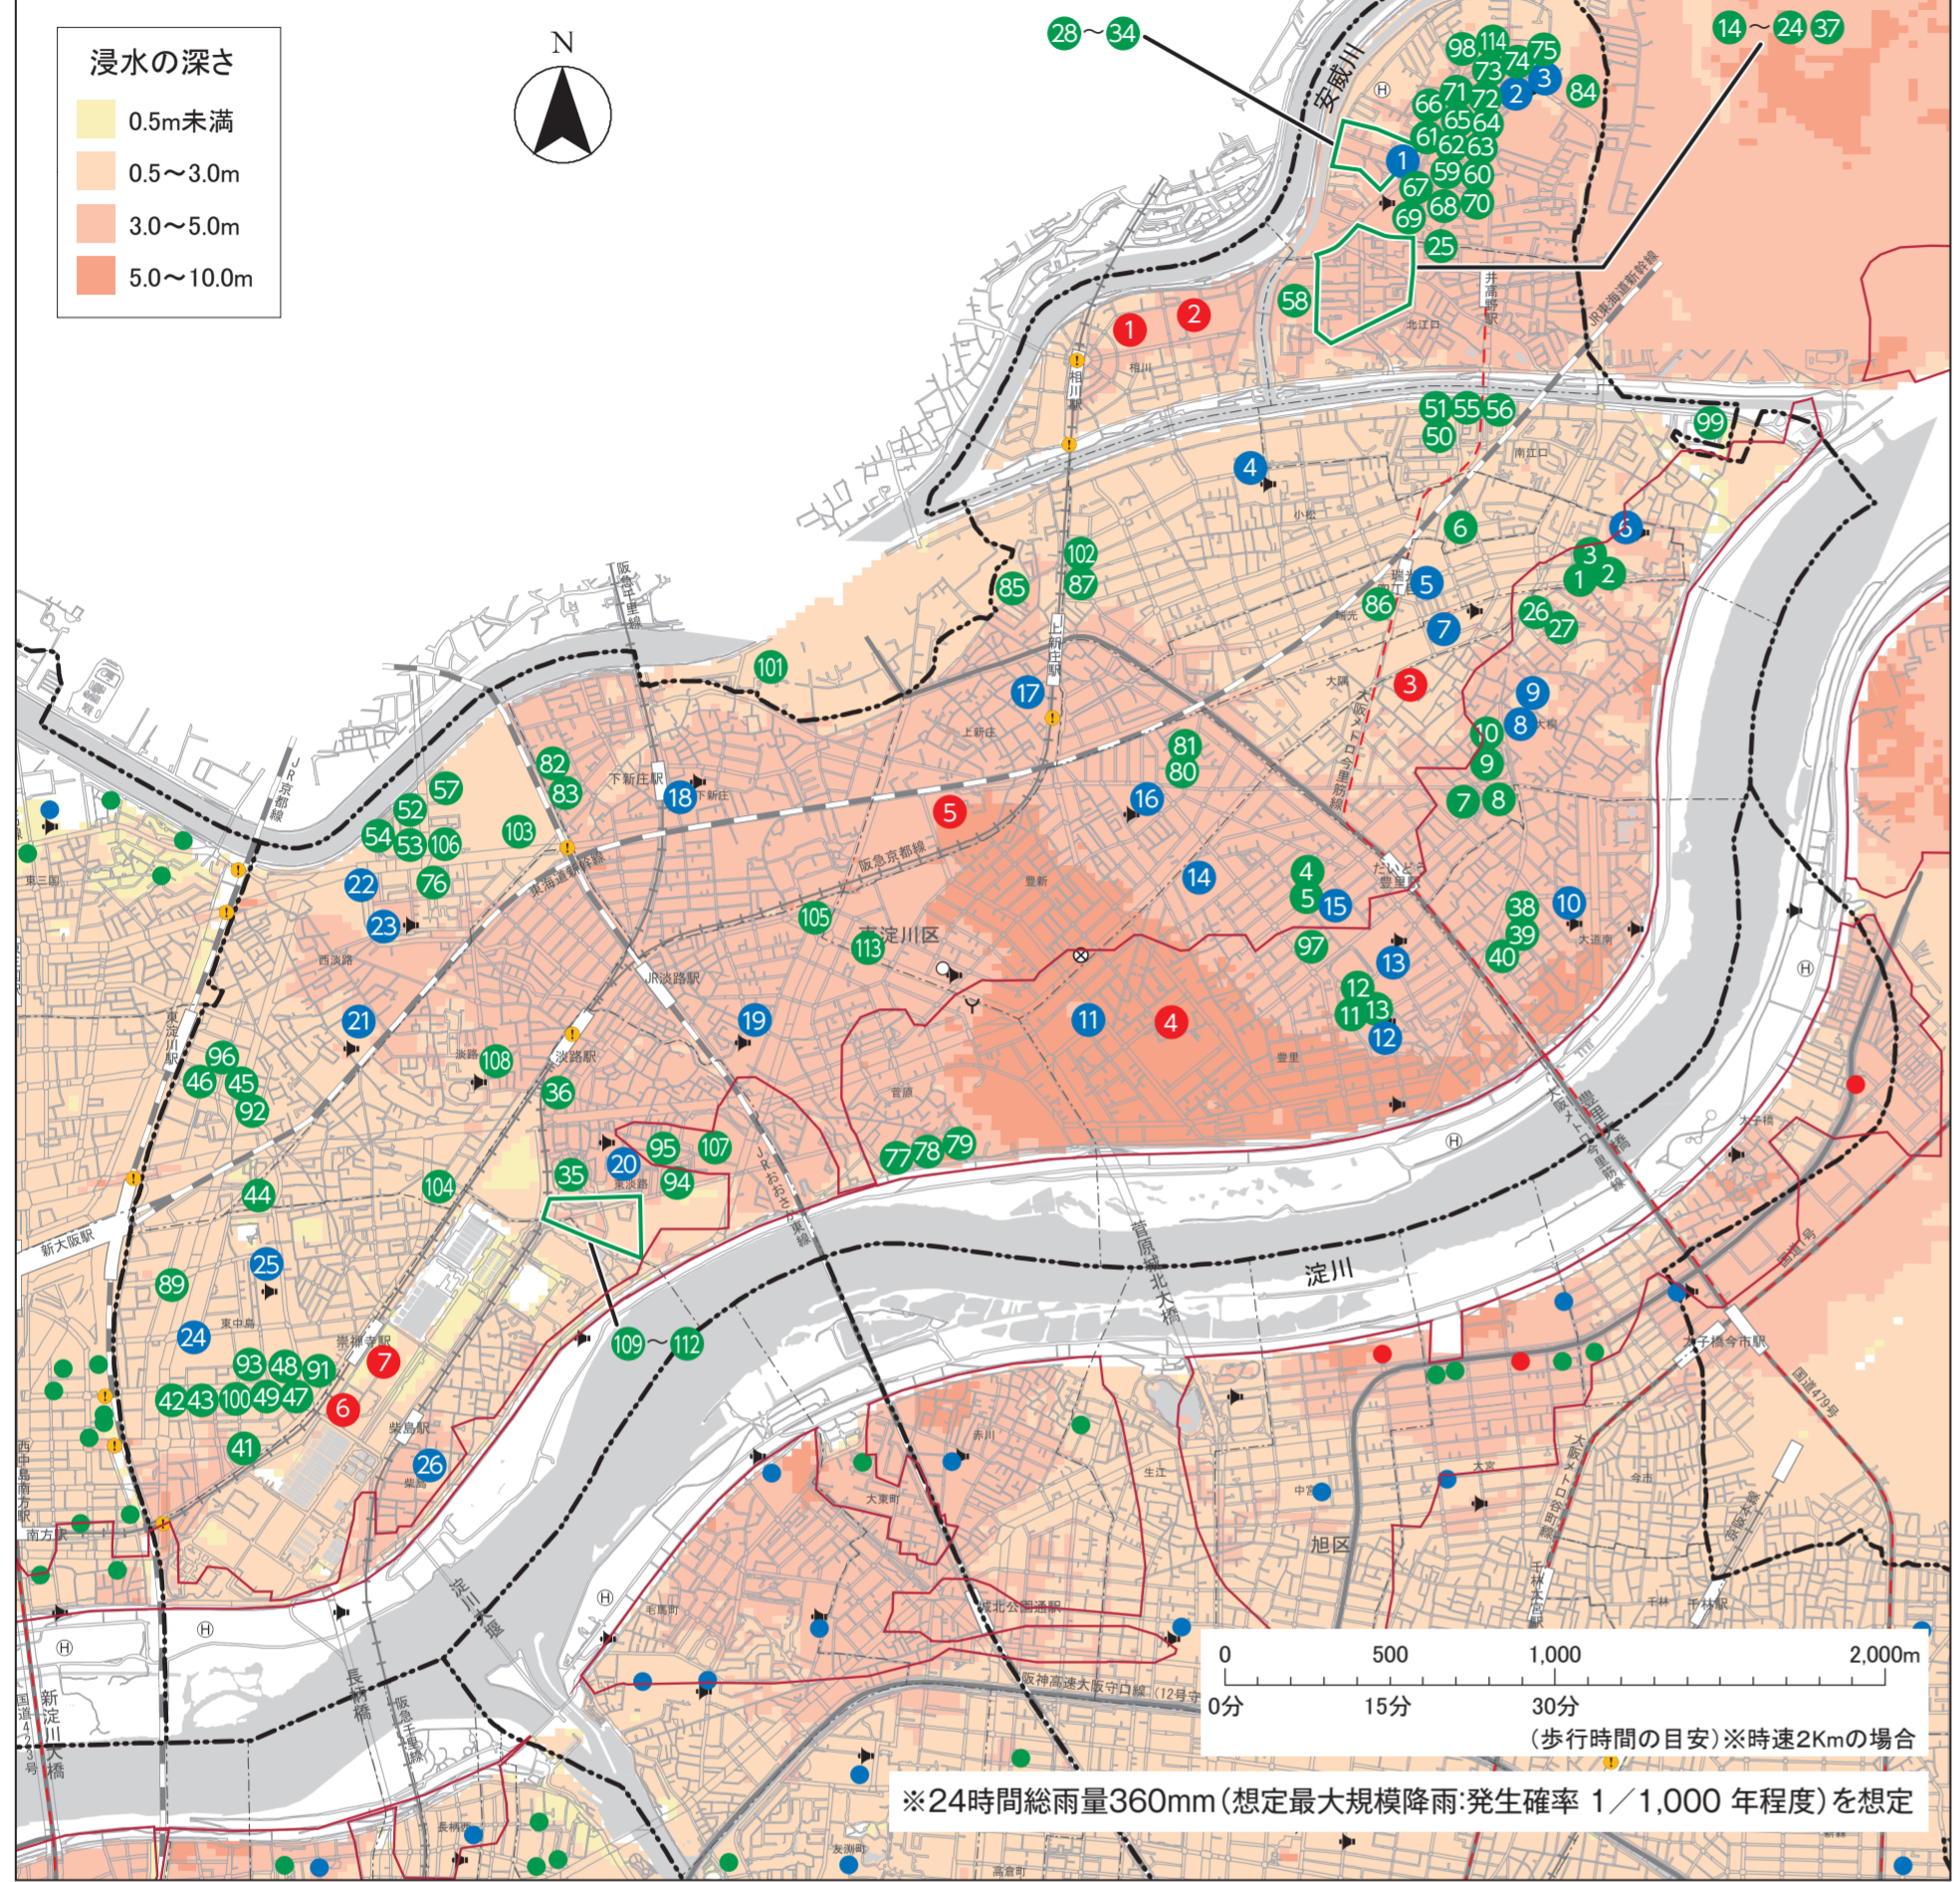

淀川が氾濫した場合

※24時間総雨量360mm(想定最大規模降雨:発生確率 1/1,000 年程度)を想定

1. #### 凡例
2. 災害時避難所
   - 災害時避難所・水害時避難ビル
   - 水害時避難ビル
   - 区役所・保健福祉センター
   - ⊗ 警察署
   - ⌂ 消防署
   - Ⓜ 災害時用ヘリポート
   - 🔊 防災スピーカー
   - 🚏 アンダーパス
   - 🚉 JR
   - 🚇 私鉄
   - 🚇 地下鉄
   - 🚉 駅
   - 🛣 国道等
   - --- 区境界線
   - --- 町境界線
   - 🏠 家屋倒壊区域

※このハザードマップは「水害(河川氾濫、内水氾濫、津波)」を対象としたものであるため、広域避難場所、一時避難場所は記載しておりません。このハザードマップを参考に、各種水害に対して安全な避難場所のご確認をお願いします。
※浸水想定区域内には地下街等や要配慮者利用施設があります。詳しくは、地域防災計画を参照してください。(地域防災計画は、最寄りの区役所、市役所、大阪市ホームページでご覧頂けます。)