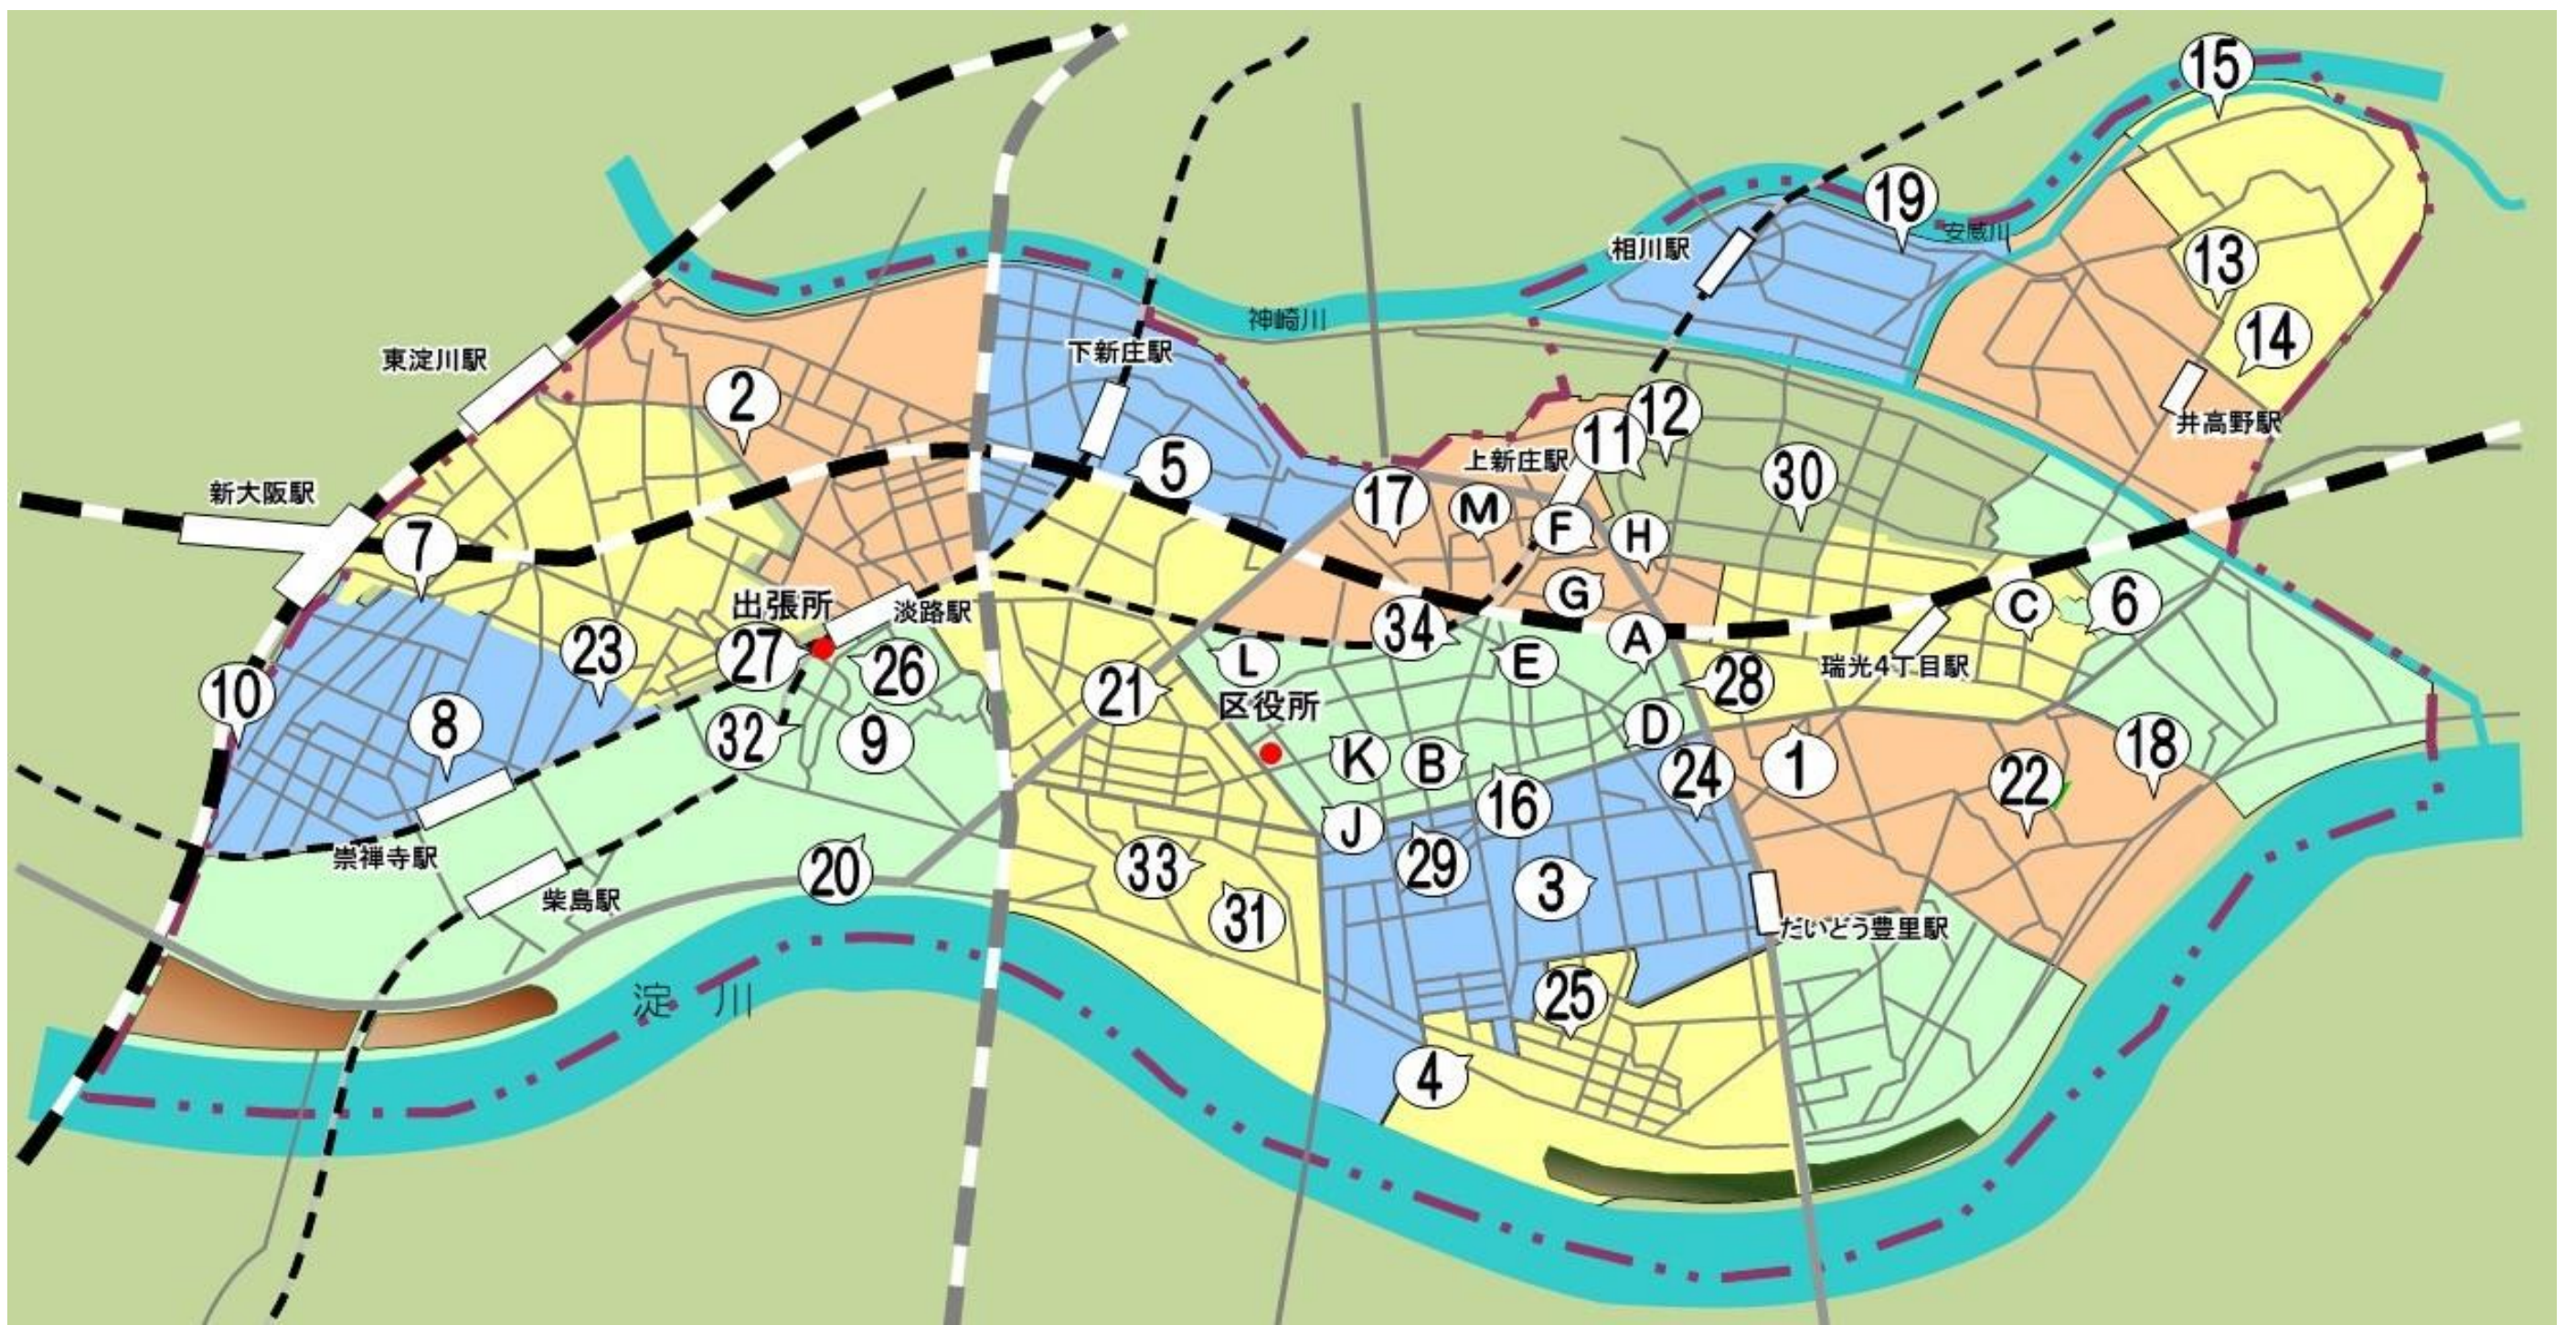

東淀川区保育施設マップ

東淀川区保育施設一覧

	地図	施設名	所在地	電話	入所年齢	6か月未満	開所時間	標準時間	短時間	備考
公立保育所	1	西大道保育所	大桐2-8-2-100	6329-8810	0~5歳		7:30 ~ 19:30	7:30 ~ 18:30	8:00 ~ 16:00	
	2	西淡路第2保育所	西淡路5-1-14	6323-5160	0~5歳		7:30 ~ 18:30	7:30 ~ 18:30	8:00 ~ 16:00	
	3	豊里第1保育所	豊里7-21-23	6328-5200	1~5歳		7:30 ~ 18:30	7:30 ~ 18:30	8:00 ~ 16:00	一時保育
	4	豊里第2保育所 (公設置民営)	豊里2-1-26	6328-0616	0~5歳		7:30 ~ 19:30	7:30 ~ 18:30	8:00 ~ 16:00	
	5	下新庄保育所 (公設置民営)	下新庄5-3-22	6329-5080	0~5歳		7:30 ~ 19:30	7:30 ~ 18:30	8:00 ~ 16:00	
	6	南江口保育所 (民間委託予定)	小松5-6-32	6329-2869	0~5歳		7:30 ~ 18:30	7:30 ~ 18:30	8:00 ~ 16:00	
	7	日之出保育所	東中島4-11-25	6323-9800	0~5歳		7:30 ~ 19:30	7:30 ~ 18:30	8:00 ~ 16:00	病後児保育
私立保育園	8	あすか保育園	東中島3-14-41	6322-1400	0~5歳		7:30 ~ 18:30	7:30 ~ 18:30	8:00 ~ 16:00	
	9	淡路保育園	東淡路4-12-26	6321-0771	0~5歳		7:00 ~ 19:00	7:00 ~ 18:00	8:00 ~ 16:00	
	10	徳蔵寺保育園	東中島1-5-5	6323-0640	0~5歳	○	7:00 ~ 20:00	7:00 ~ 18:00	8:30 ~ 16:30	
	11	風の子保育園	小松1-11-8	6328-4019	0~5歳		7:00 ~ 19:00	7:00 ~ 18:00	8:00 ~ 16:00	
	12	風の子ベビーホーム	小松1-14-12	6328-5151	0~2歳		7:00 ~ 19:00	7:00 ~ 18:00	8:00 ~ 16:00	
	13	井高野保育園	井高野3-8-17	6340-7648	0~5歳		7:30 ~ 18:30	7:30 ~ 18:30	9:00 ~ 17:00	
	14	井高野第2保育園	井高野2-1-57	6340-5678	0~5歳		7:30 ~ 18:30	7:30 ~ 18:30	9:00 ~ 17:00	
	15	井高野第3保育園	井高野3-1-58	6349-3458	0~5歳		7:30 ~ 18:30	7:30 ~ 18:30	8:30 ~ 16:30	
	16	保育園こどものくに	豊新4-6-17	6329-3849	1~5歳		7:30 ~ 19:00	7:30 ~ 18:30	8:00 ~ 16:00	
	17	上新庄保育園	上新庄2-5-5-101	6327-2248	0~5歳		7:00 ~ 19:00	7:00 ~ 18:00	8:30 ~ 16:30	
	18	みのり園	大桐5-15-36	6328-5500	0~5歳		7:00 ~ 19:00	7:00 ~ 18:00	8:00 ~ 16:00	
	19	相川保育園	相川3-11-24	6340-3595	0~5歳	○	7:00 ~ 19:00	7:00 ~ 18:00	8:00 ~ 16:00	
	20	さかえ保育園	東淡路1-5-1-101	6323-3211	0~5歳		8:00 ~ 19:00	8:00 ~ 19:00	8:00 ~ 16:00	
	21	菅原保育園	菅原4-10-15	6329-2536	0~5歳		7:00 ~ 19:00	7:00 ~ 18:00	8:00 ~ 16:00	
	22	大桐保育園	大桐4-2-12	6326-0509	0~5歳		7:30 ~ 19:00	7:30 ~ 18:30	8:00 ~ 16:00	
	23	ともしび保育園	東中島6-6-8	6325-1851	0~5歳		8:00 ~ 19:00	8:00 ~ 19:00	8:30 ~ 16:30	
	24	さかえ保育園豊里分園	豊里7-28-12	6323-1581	0~2歳		8:00 ~ 19:00	8:00 ~ 19:00	8:00 ~ 16:00	
	25	アートチャイルドケア東淀川	豊里4-3-6	6160-0122	0~5歳		7:30 ~ 19:30	7:30 ~ 18:30	9:00 ~ 17:00	
	26	グローバルキッズ東淡路園	東淡路4-14-15	6325-1061	0~5歳	○	7:30 ~ 19:00	7:30 ~ 18:30	9:00 ~ 17:00	
	27	徳蔵寺保育園分園こばと	東淡路4-15-1	6770-9366	0~2歳	○	8:00 ~ 19:00	8:00 ~ 19:00	8:30 ~ 16:30	
	28	グローバルキッズ上新庄園	豊新5-6-32	6195-1710	0~5歳	○	7:30 ~ 19:00	7:30 ~ 18:30	9:00 ~ 17:00	
29	マザーシップ上新庄保育園	豊里2-25-9	6320-0008	0~5歳		7:30 ~ 19:30	7:30 ~ 18:30	8:00 ~ 16:00		
30	小松保育園	小松3-5-15	6320-1331	0~2歳		7:30 ~ 19:00	7:30 ~ 18:30	8:00 ~ 16:00		
31	菅原天満保育園	菅原2-2-21	6328-6882	0~2歳		7:30 ~ 18:30	7:30 ~ 18:30	8:00 ~ 16:00		
認定こども園	32	あすなろ聖愛園	東淡路2-7-5	6321-3201	0~5歳	○	7:00 ~ 24:00	11:00 ~ 22:00	11:00 ~ 19:00	★
	30	小松幼稚園	小松3-5-15	6320-1331	3~5歳		7:30 ~ 19:00	7:30 ~ 18:30	8:00 ~ 16:00	一時・休日保育
	33	菅原天満幼稚園	菅原2-3-27	6328-6079	3~5歳		7:30 ~ 18:30	7:30 ~ 18:30	9:00 ~ 17:00	
	34	豊新聖愛園	豊新3-25-5	6325-2405	0~5歳	○	7:00 ~ 翌7:00	11:00 ~ 22:00	11:00 ~ 19:00	★、一時保育
小規模保育	9	淡路幼稚園	東淡路4-12-25	6321-0271	0~5歳		7:00 ~ 19:00	7:00 ~ 18:00	8:00 ~ 16:00	令和3年4月認定こども園に移行
	A	豊新かめっこ保育園	豊新5-7-10	7493-1811	0~2歳		7:30 ~ 18:30	7:30 ~ 18:30	9:00 ~ 17:00	
	B	くじら保育園 上新庄園	豊新4-2-6	6795-9202	0~2歳		7:30 ~ 19:30	7:30 ~ 18:30	8:30 ~ 16:30	
	C	瑞光ベビーセンター	小松5-6-1	6328-5640	0~2歳		7:30 ~ 18:30	7:30 ~ 18:30	8:30 ~ 16:30	
	D	こどもなと保育園	豊新5-1-16-1C	6379-3686	0~2歳		7:30 ~ 18:30	7:30 ~ 18:30	9:00 ~ 17:00	
	E	フェアリールーム 上新庄園	豊新4-26-9-102	6300-7360	0~2歳		8:00 ~ 19:00	8:00 ~ 19:00	9:00 ~ 17:00	
	H	かいせいブチ保育園 上新庄園	小松1-7-32	4862-6661	0~2歳		7:30 ~ 18:30	7:30 ~ 18:30	9:00 ~ 17:00	
	J	ぼっかほか保育園	豊新1-1-5	6325-2212	0~2歳		8:00 ~ 19:00	8:00 ~ 19:00	9:00 ~ 17:00	
家庭的保育	K	アップル保育園東淀川	豊新2-5-27	6326-1179	0~2歳		7:00 ~ 19:00	7:00 ~ 18:00	8:30 ~ 16:30	
	L	ちっちゃなメロンパン保育園下新庄	豊新2-13-14	6459-9907	0~2歳		7:30 ~ 19:00	7:30 ~ 18:30	8:30 ~ 16:30	
	F	保育アトリエ こどもなと	瑞光1-15-25	7898-7576	0~2歳		9:00 ~ 17:00	9:00 ~ 17:00	9:00 ~ 17:00	
	G	保育アトリエ こどもなとプラス	瑞光1-8-9-101	7493-0763	0~2歳		9:00 ~ 17:00	9:00 ~ 17:00	9:00 ~ 17:00	
M	おうち保育 だくまんま	上新庄2-11-20-102	6195-7122	0~2歳		8:00 ~ 18:00	8:00 ~ 18:00	8:30 ~ 16:30		