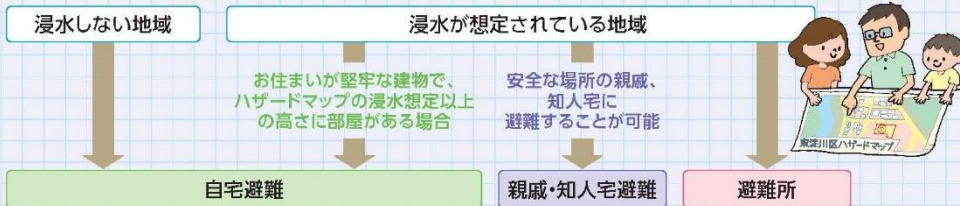

特集
水害に備える

東淀川区は水害のリスクが高く、日頃から大雨や台風への備えが大切です!

安全安心 1階6番 ☎4809-9820

日頃から避難先を考えておきましょう

☑ ハザードマップで自分の家のある場所の災害リスクをチェック!(裏面参照)

☑ 毎日の体温をチェックするなど健康管理も欠かさずに!

⚠️ 新型コロナ禍で水害が起きた場合は…

普段から、各家庭で必要なものを用意しておきましょう!
マスク・体温計・消毒液も忘れずに!