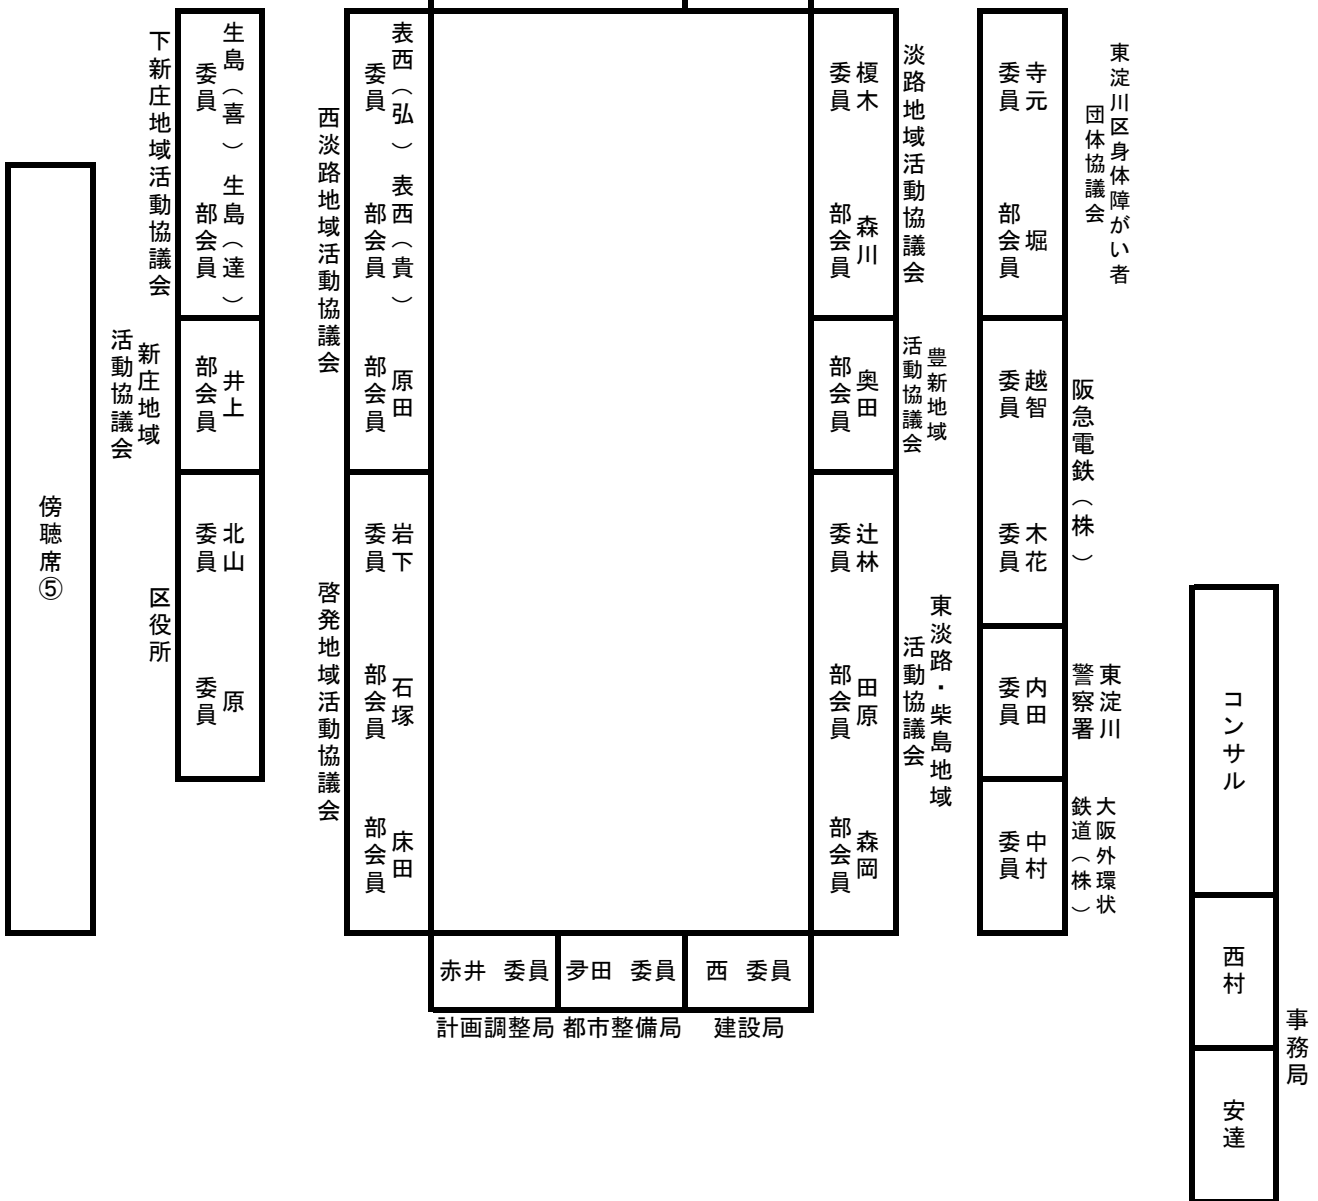

協議会配席図

舞 台

区役所

吉矢 委員 前田 委員 奥野 委員

区役所

近畿大学

宮腰 副区長 西山 区長 久 教授

出入口