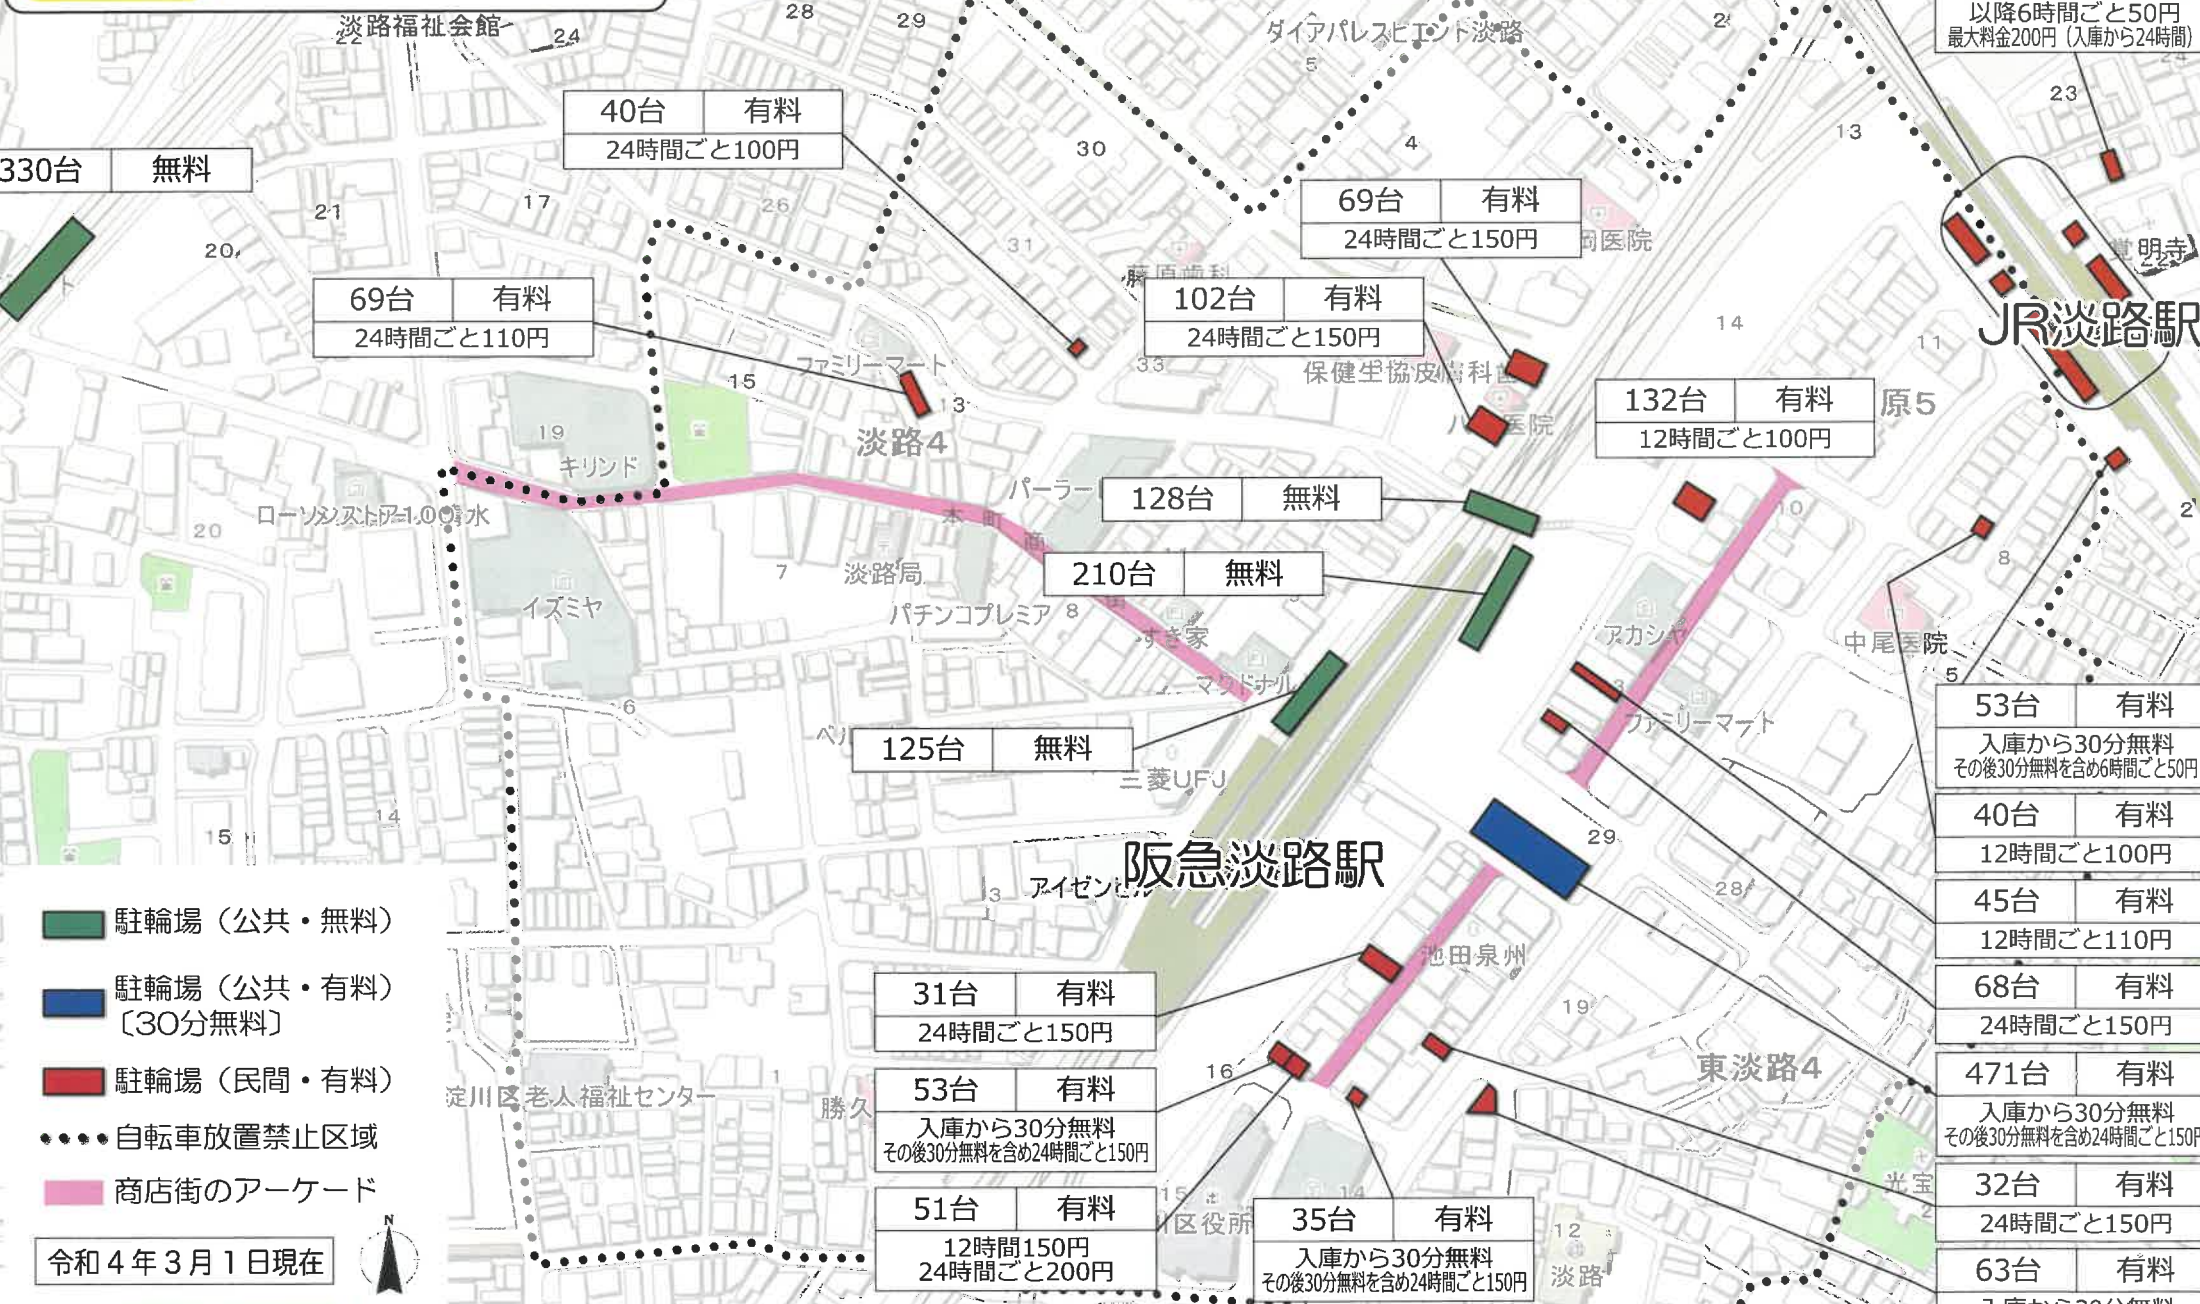

## 【子ども自転車教室】

詳細は各学校で対象学年にチラシを配布します。

11月12日（土）東淡路地域 東淡路小学校

11月20日（日）淡路地域 西淡路小学校

— 淡路駅周辺自転車対策協議会 —

淡路地域活動協議会 / 東淡路・柴島地域活動協議会 / 淡路連合振興町会 / 東淡路連合振興町会  
淡路本町商店街振興組合 / 東淡路商店街振興組合 / 阪急電鉄 / 東淀川警察署 / 大阪市

〈事務局：東淀川区役所 地域課（安全まちづくり）06-4809-9819〉

自転車放置禁止区域  
  
 大阪市  
**駐輪場マップ  
 (淡路駅周辺)**

-  駐輪場 (公共・無料)
-  駐輪場 (公共・有料) [30分無料]
-  駐輪場 (民間・有料)
-  自転車放置禁止区域
-  商店街のアーケード

令和4年3月1日現在

※料金は概要です。詳細については駐輪場に掲示された料金表をご確認ください