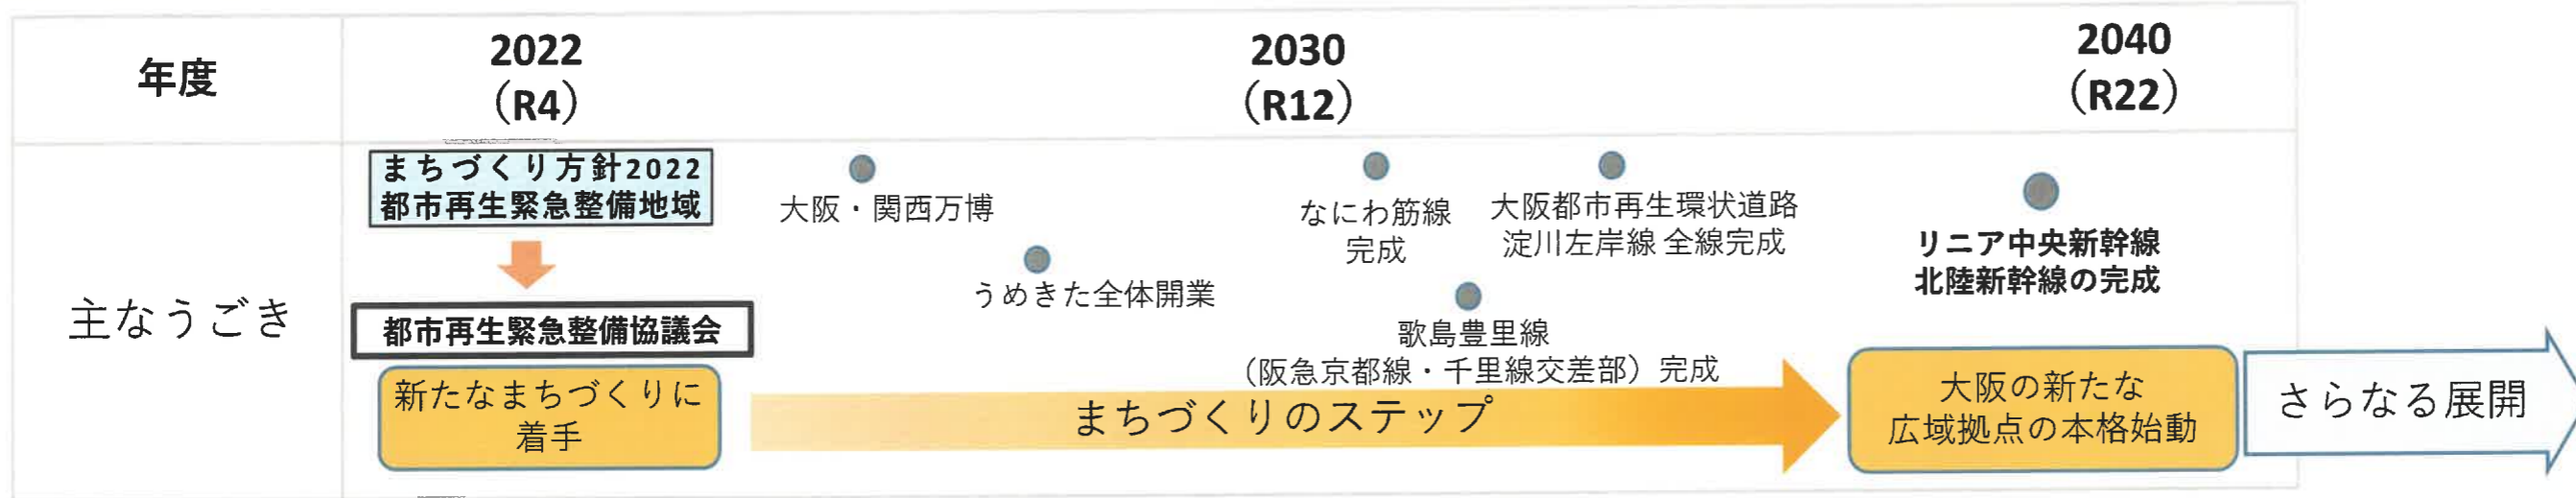

# 新大阪駅周辺地域のプロジェクト

新大阪駅周辺地域都市再生緊急整備協議会会議（令和4年12月）

# 新大阪駅周辺地域のまちづくりロードマップ（案）

## ○概略スケジュール