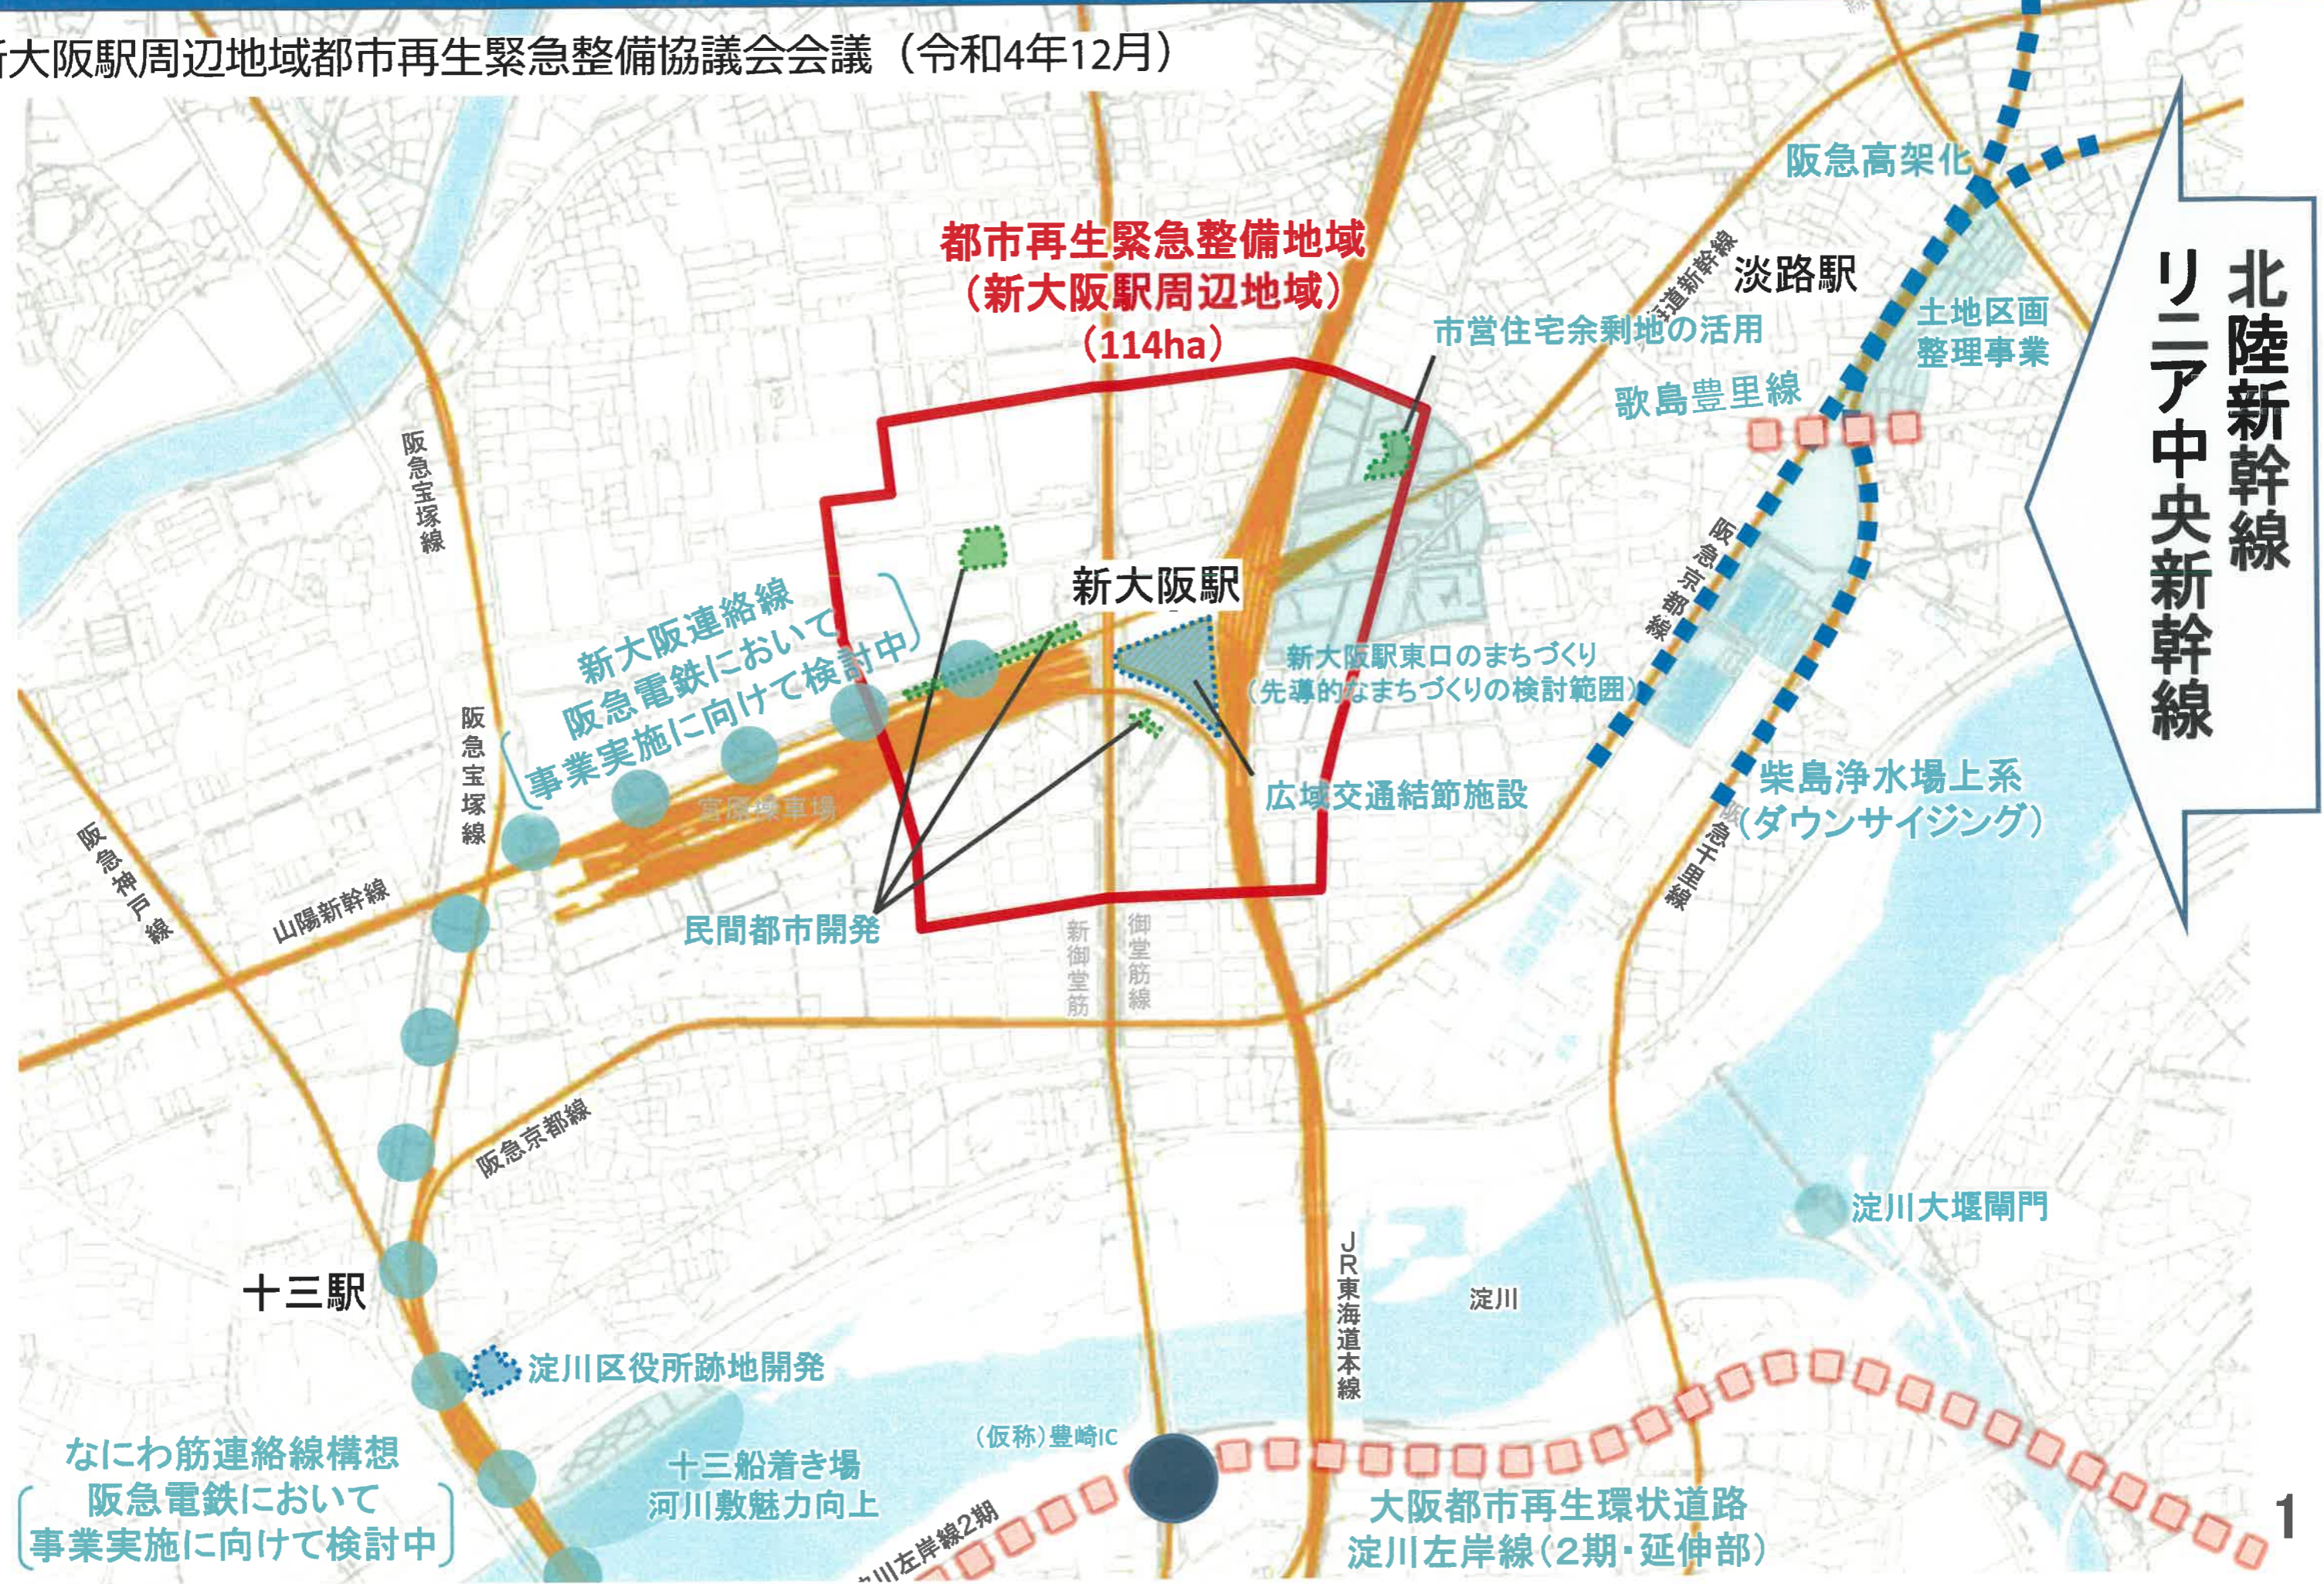

# 新大阪駅周辺地域のプロジェクト

新大阪駅周辺地域都市再生緊急整備協議会会議（令和4年12月）

# 新大阪駅周辺地域のまちづくりロードマップ（案）

## ○概略スケジュール