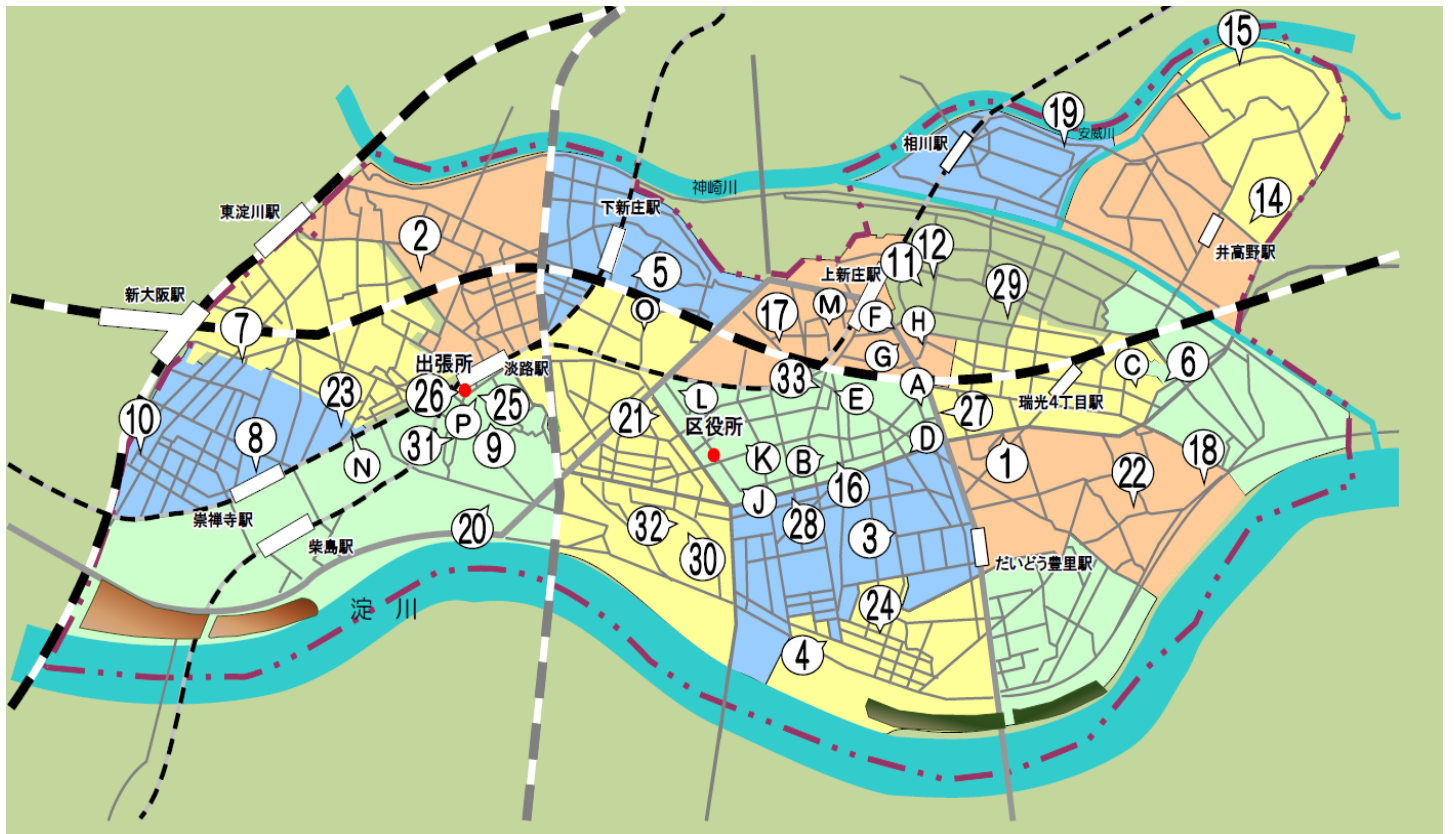

東淀川区保育施設マップ

東淀川区区内保育施設一覧

	地図	施設名	所在地	電話	入所年齢	6ヵ月未満	開所時間	標準時間	短時間	備考
公立保育所	1	西大道保育所	大桐2-8-2-100	6329-8810	0~5歳		7:30 ~ 19:30	7:30 ~ 18:30	8:00 ~ 16:00	
	2	西淡路第2保育所	西淡路5-1-14	6323-5160	0~5歳		7:30 ~ 18:30	7:30 ~ 18:30	8:00 ~ 16:00	
	3	豊里第1保育所	豊里7-21-23	6328-5200	1~5歳		7:30 ~ 18:30	7:30 ~ 18:30	8:00 ~ 16:00	一時預かり
	4	豊里第2保育所 (公設置民営)	豊里2-1-26	6328-0616	0~5歳		7:30 ~ 19:30	7:30 ~ 18:30	8:00 ~ 16:00	
	5	下新庄保育所 (公設置民営)	下新庄5-3-22	6329-5080	0~5歳		7:30 ~ 19:30	7:30 ~ 18:30	8:00 ~ 16:00	
	6	南江口保育所 (公設置民営)	小松5-6-32	6329-2869	0~5歳		7:30 ~ 18:30	7:30 ~ 18:30	8:00 ~ 16:00	
	7	日之出保育所	東中島4-11-25	6323-9800	0~5歳		7:30 ~ 19:30	7:30 ~ 18:30	8:00 ~ 16:00	病後児保育
私立保育園	8	あすか保育園	東中島3-14-41	6322-1400	0~5歳		7:30 ~ 18:30	7:30 ~ 18:30	8:00 ~ 16:00	
	9	淡路保育園	東淡路4-12-26	6321-0771	0~5歳		7:00 ~ 19:00	7:00 ~ 18:00	8:00 ~ 16:00	
	11	風の子保育園	小松1-11-8	6328-4019	0~5歳		7:00 ~ 19:00	7:00 ~ 18:00	8:00 ~ 16:00	
	12	風の子ベビーホーム	小松1-14-12	6328-5151	0~2歳		7:00 ~ 19:00	7:00 ~ 18:00	8:00 ~ 16:00	
	14	井高野第2保育園	井高野2-1-57	6340-5678	0~5歳		7:30 ~ 18:30	7:30 ~ 18:30	9:00 ~ 17:00	
	15	井高野第3保育園	井高野3-1-58	6349-3458	0~5歳		7:30 ~ 18:30	7:30 ~ 18:30	8:30 ~ 16:30	
	16	保育園こどものくに	豊新4-6-17	6329-3849	1~5歳		7:30 ~ 19:00	7:30 ~ 18:30	8:00 ~ 16:00	
	17	上新庄保育園	上新庄2-7-11	6329-0666	0~5歳		7:00 ~ 19:00	7:00 ~ 18:00	8:30 ~ 16:30	
	18	みのり園	大桐5-15-36	6328-5500	0~5歳		7:00 ~ 19:00	7:00 ~ 18:00	8:00 ~ 16:00	
	19	相川保育園	相川3-11-24	6340-3595	0~5歳	○	7:00 ~ 19:00	7:00 ~ 18:00	8:00 ~ 16:00	
	20	さかえ保育園	東淡路1-5-1-101	6323-3211	0~5歳		8:00 ~ 19:00	8:00 ~ 19:00	8:30 ~ 16:30	
	21	菅原保育園	菅原4-10-15	6329-2536	0~5歳		7:00 ~ 19:00	7:00 ~ 18:00	8:00 ~ 16:00	
	22	大桐保育園	大桐4-2-12	6326-0509	0~5歳		7:30 ~ 19:00	7:30 ~ 18:30	8:00 ~ 16:00	
23	ともしび保育園	東中島6-6-8	6325-1851	0~5歳		8:00 ~ 19:00	8:00 ~ 19:00	8:30 ~ 16:30		
24	アートチャイルドケア東淀川	豊里4-3-6	6160-0122	0~5歳		7:30 ~ 19:30	7:30 ~ 18:30	9:00 ~ 17:00		
25	すくすくの杜 東淡路園	東淡路4-14-15	6325-1061	0~5歳	○	7:30 ~ 19:00	7:30 ~ 18:30	9:00 ~ 17:00		
27	すくすくの杜 上新庄園	豊新5-6-32	6195-1710	0~5歳	○	7:30 ~ 19:00	7:30 ~ 18:30	9:00 ~ 17:00		
28	マザーシップ上新庄保育園	豊里2-25-9	6320-0008	0~5歳		7:30 ~ 19:30	7:30 ~ 18:30	8:00 ~ 16:00		
29	小松保育園	小松3-5-15	6320-1331	0~2歳		7:30 ~ 19:00	7:30 ~ 18:30	8:00 ~ 16:00		
30	菅原天満保育園	菅原2-2-21	6328-6882	0~2歳		7:30 ~ 18:30	7:30 ~ 18:30	8:00 ~ 16:00		
認定こども園	31	あすなる聖愛園	東淡路2-7-5	6321-3201	0~5歳	○	7:00 ~ 22:00	11:00 ~ 22:00	11:00 ~ 19:00	★
	29	小松幼稚園	小松3-5-15	6320-1331	3~5歳		7:30 ~ 19:00	7:30 ~ 18:30	8:00 ~ 16:00	
	32	菅原天満幼稚園	菅原2-3-27	6328-0679	3~5歳		7:30 ~ 18:30	7:30 ~ 18:30	9:00 ~ 17:00	
	33	豊新聖愛園	豊新3-25-5	6325-2405	0~5歳	○	8:00 ~ 18:00	11:00 ~ 22:00	11:00 ~ 19:00	★、一時預かり(休止中)
	9	淡路幼稚園	東淡路4-12-25	6321-0271	0~5歳		7:00 ~ 19:00	7:00 ~ 18:00	8:00 ~ 16:00	
小規模保育	10	(仮称)保育所型認定こども園 徳蔵寺保育園	東中島1-5-5	6323-0640	0~5歳	○	7:00 ~ 20:00	7:00 ~ 18:00	8:30 ~ 16:30	R7.4.1~認定こども園へ移行予定
	26	(仮称)保育所型認定こども園 徳蔵寺保育園分園こぼと	東淡路4-15-1	6170-9366	0~2歳	○	8:00 ~ 19:00	8:00 ~ 19:00	8:30 ~ 16:30	R7.4.1~認定こども園へ移行予定
	A	豊新かめっこ保育園	豊新5-7-10	7493-1811	0~2歳		7:30 ~ 18:30	7:30 ~ 18:30	9:00 ~ 17:00	
	B	くじら保育園 上新庄園	豊新4-2-6	6795-9202	0~2歳		7:30 ~ 19:30	7:30 ~ 18:30	8:30 ~ 16:30	
	C	瑞光ベビーセンター	小松5-6-1	6328-5640	0~2歳		7:30 ~ 18:30	7:30 ~ 18:30	8:30 ~ 16:30	
	D	こどもなと保育園	豊新5-1-16-10	6379-3686	0~2歳		7:30 ~ 18:30	7:30 ~ 18:30	9:00 ~ 17:00	
	E	フェアリールーム 上新庄園	豊新4-26-9-102	6300-7360	0~2歳		8:00 ~ 19:00	8:00 ~ 19:00	9:00 ~ 17:00	
	H	かいせいブチ保育園 上新庄園	小松1-7-32	4862-6661	0~2歳		7:30 ~ 18:30	7:30 ~ 18:30	9:00 ~ 17:00	
	J	ほっかほか保育園	豊新1-1-5	6325-2212	0~2歳		8:00 ~ 19:00	8:00 ~ 19:00	9:00 ~ 17:00	
	K	アップル保育園東淀川	豊新2-5-27	6326-1179	0~2歳		7:00 ~ 19:00	7:00 ~ 18:00	8:30 ~ 16:30	
	L	ちっちゃなメロンパン保育園下新庄	豊新2-13-14-101	6459-9907	0~2歳		7:30 ~ 19:00	7:30 ~ 18:30	8:30 ~ 16:30	
	N	おひさまルーム 崇徳寺園	東中島6-7-14	6732-9830	0~2歳		7:30 ~ 19:00	7:30 ~ 18:30	8:30 ~ 16:30	
	O	こり保育園	下新庄3-9-5	4862-4270	0~2歳		7:30 ~ 19:30	7:30 ~ 18:30	8:00 ~ 16:00	
P	手をつなごう あおき保育園あわじ	東淡路4-14-2	6394-7923	0~2歳	仮	7:00 ~ 19:00	7:30 ~ 18:30	8:30 ~ 16:30	※R6.12.1またはR7.1.1開所予定	
家庭的保育	F	保育アトリエ こどもなと	瑞光1-15-25	7898-7576	0~2歳		9:00 ~ 17:00	9:00 ~ 17:00	9:00 ~ 17:00	
	G	保育アトリエ こどもなとプラス	瑞光1-8-9-101	7493-0763	0~2歳		9:00 ~ 17:00	9:00 ~ 17:00	9:00 ~ 17:00	
	M	おうち保育 だぐまんま	上新庄2-11-20-102	6195-7122	0~2歳		8:00 ~ 18:00	8:00 ~ 18:00	8:30 ~ 16:30	