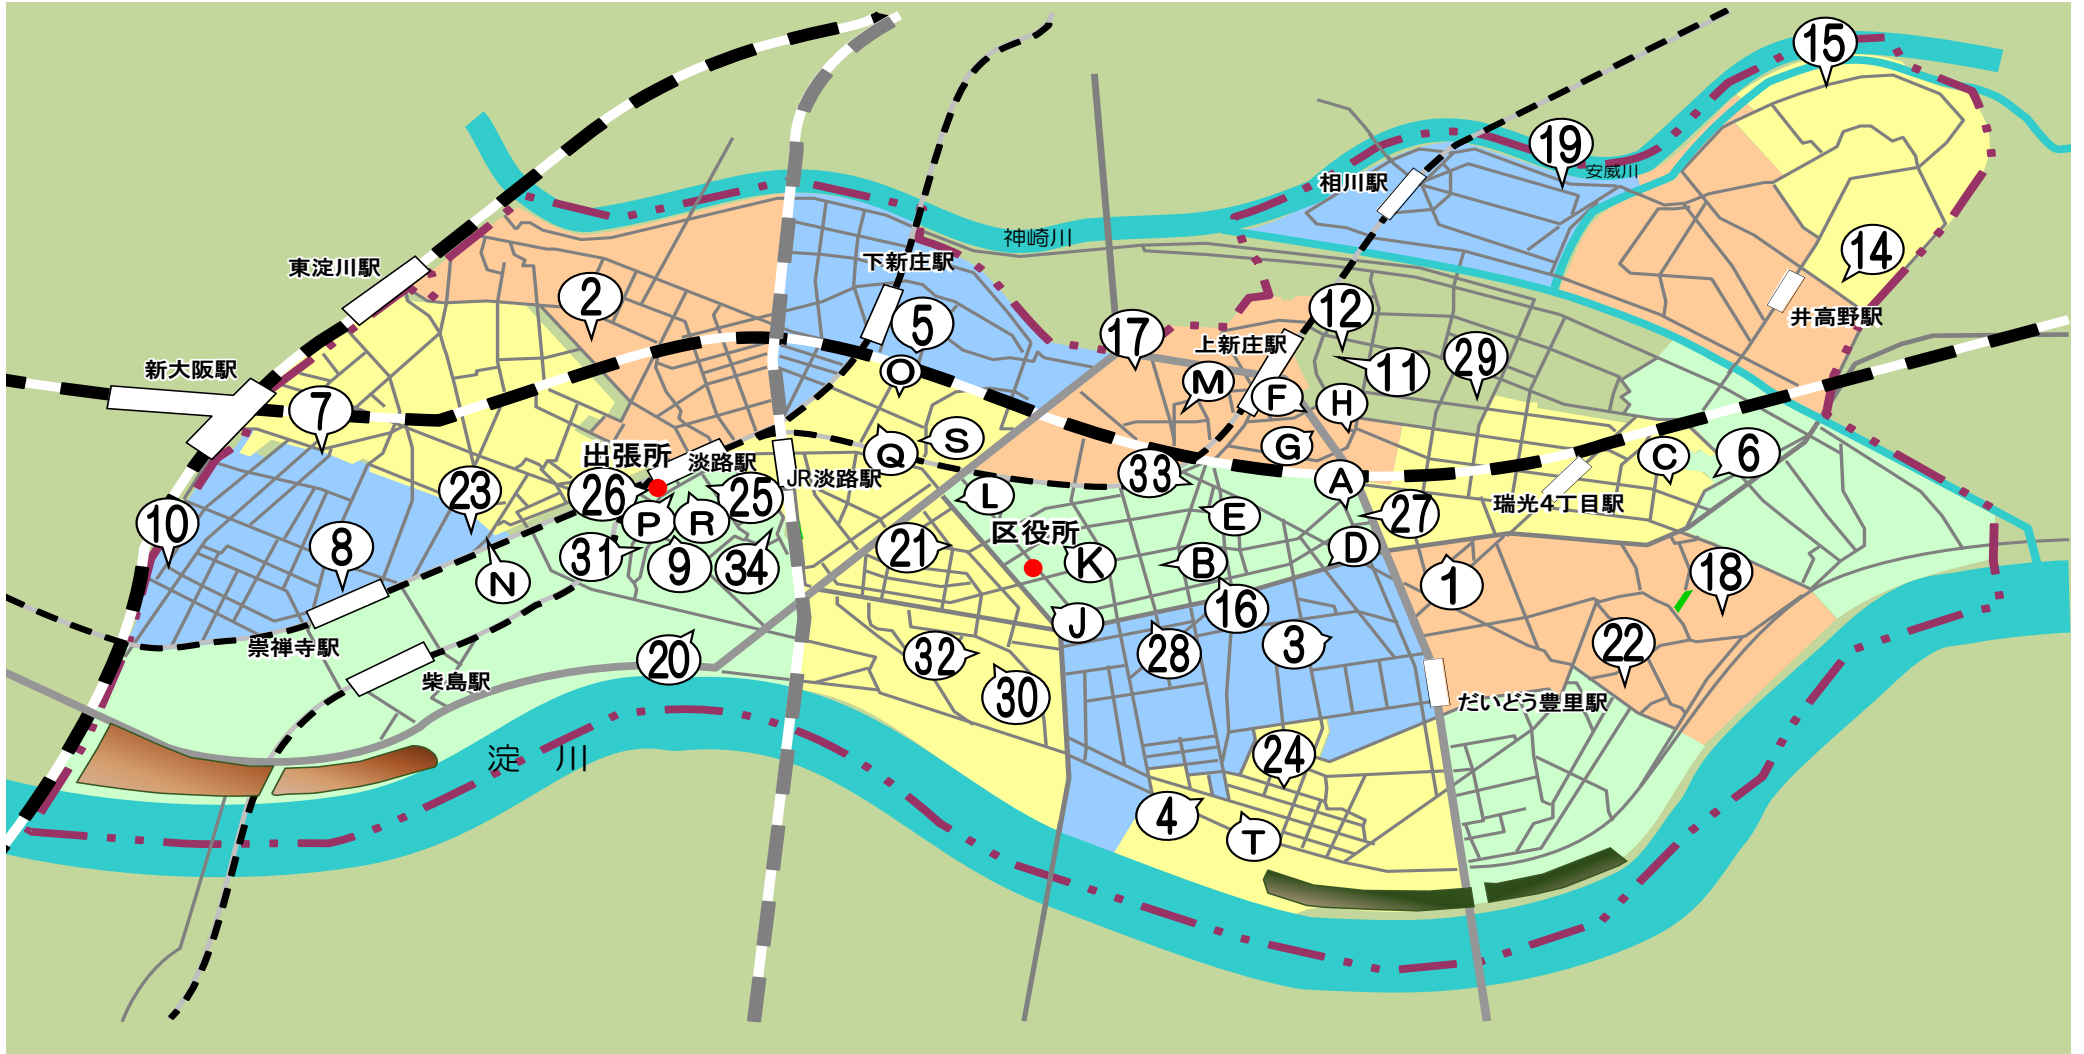

東淀川区保育施設マップ

令和8年4月25日現在

東淀川区内保育施設一覧

	地図	施設名	所在地	電話	入所年齢	6か月未満	開所時間	標準時間	短時間	備考
公立保育所	1	西大道保育所	大桐2-8-2-100	6329-8810	0~5歳	〃	7:30 ~ 19:30	7:30 ~ 18:30	8:00 ~ 16:00	
	2	西淡路第2保育所	西淡路5-1-14	6323-5160	0~5歳	〃	7:30 ~ 18:30	7:30 ~ 18:30	8:00 ~ 16:00	R8.7.25~仮設保育所へ移転予定
	3	豊里第1保育所	豊里7-21-23	6328-5200	1~5歳	〃	7:30 ~ 18:30	7:30 ~ 18:30	8:00 ~ 16:00	一時預かり
	4	豊里第2保育所 (公設置民営)	豊里2-1-26	6328-0616	0~5歳	〃	7:30 ~ 19:30	7:30 ~ 18:30	8:00 ~ 16:00	
	5	下新庄保育所 (公設置民営)	下新庄5-3-22	6329-5080	0~5歳	〃	7:30 ~ 19:30	7:30 ~ 18:30	8:00 ~ 16:00	
	6	南江口保育所 (公設置民営)	小松5-6-32	6329-2869	0~5歳	〃	7:30 ~ 18:30	7:30 ~ 18:30	8:00 ~ 16:00	
	7	日之出保育所	東中島4-11-25	6323-9800	0~5歳	〃	7:30 ~ 19:30	7:30 ~ 18:30	8:00 ~ 16:00	病後児保育
私立保育園	8	あすか保育園	東中島3-14-41	6322-1400	0~5歳	〃	7:30 ~ 18:30	7:30 ~ 18:30	8:00 ~ 16:00	
	9	淡路保育園	東淡路4-12-26	6321-0771	0~5歳	〃	7:00 ~ 19:00	7:00 ~ 18:00	8:00 ~ 16:00	
	12	風の子ベビーホーム	小松1-14-12	6328-5151	0~2歳	〃	7:00 ~ 19:00	7:00 ~ 18:00	8:00 ~ 16:00	
	14	井高野第2保育園	井高野2-1-57	6340-5678	0~5歳	〃	7:30 ~ 18:30	7:30 ~ 18:30	8:30 ~ 16:30	
	15	井高野第3保育園	井高野3-1-58	6349-3458	0~5歳	〃	7:30 ~ 18:30	7:30 ~ 18:30	8:30 ~ 16:30	
	16	保育園こどものくに	豊新4-6-17	6329-3849	1~5歳	〃	7:30 ~ 19:00	7:30 ~ 18:30	8:00 ~ 16:00	
	17	上新庄保育園	上新庄2-7-11	6329-0666	0~5歳	〃	7:00 ~ 19:00	7:00 ~ 18:00	8:30 ~ 16:30	
	18	みのり園	大桐5-15-36	6328-5500	0~5歳	〃	7:00 ~ 19:00	7:00 ~ 18:00	8:00 ~ 16:00	
	19	相川保育園	相川3-11-24	6340-3595	0~5歳	〇	7:30 ~ 18:30	7:30 ~ 18:30	8:00 ~ 16:00	
	20	さかえ保育園	東淡路1-5-1-101	6323-3211	0~5歳	〃	8:00 ~ 19:00	8:00 ~ 19:00	8:00 ~ 16:00	
	21	菅原保育園	菅原4-10-15	6329-2536	0~5歳	〃	7:00 ~ 19:00	7:00 ~ 18:00	8:00 ~ 16:00	
	22	大桐保育園	大桐4-2-12	6326-0509	0~5歳	〃	7:30 ~ 19:00	7:30 ~ 18:30	8:00 ~ 16:00	
	23	ともしび保育園	東中島6-6-8	6325-1851	0~5歳	〃	8:00 ~ 19:00	8:00 ~ 19:00	8:30 ~ 16:30	
	24	アートチャイルドケア東淀川	豊里4-3-6	6160-0122	0~5歳	〃	7:30 ~ 19:30	7:30 ~ 18:30	9:00 ~ 17:00	
	25	すくすくの杜 東淡路園	東淡路4-14-15	6325-1061	0~5歳	〇	7:30 ~ 19:00	7:30 ~ 18:30	9:00 ~ 17:00	
	27	すくすくの杜 上新庄園	豊新5-6-32	6195-1710	0~5歳	〇	7:30 ~ 19:00	7:30 ~ 18:30	9:00 ~ 17:00	
	28	マザーシップ上新庄保育園	豊里2-25-9	6320-0008	0~5歳	〃	7:30 ~ 19:30	7:30 ~ 18:30	8:00 ~ 16:00	
29	小松保育園	小松3-5-15	6320-1331	0~2歳	〃	7:30 ~ 19:00	7:30 ~ 18:30	8:00 ~ 16:00		
30	菅原天満保育園	菅原2-2-21	6328-6882	0~2歳	〃	7:30 ~ 18:30	7:30 ~ 18:30	8:00 ~ 16:00		
34	菅原天満かえでのき保育園	東淡路4-24-31	6755-9819	0~5歳	〃	7:30 ~ 18:30	7:30 ~ 18:30	8:00 ~ 16:00	R8.4.25開設	
認定こども園	31	あすなろ 聖愛園	東淡路2-7-5	6321-3201	0~5歳	〇	7:00 ~ 22:00	11:00 ~ 22:00	11:00 ~ 19:00	★
	29	小松幼稚園	小松3-5-15	6320-1331	3~5歳	〃	7:30 ~ 19:00	7:30 ~ 18:30	8:00 ~ 16:00	一時預かり・休日保育
	32	菅原天満幼稚園	菅原2-3-27	6328-6079	3~5歳	〃	7:30 ~ 18:30	7:30 ~ 18:30	9:00 ~ 17:00	
	33	豊新聖愛園	豊新3-25-5	6325-2405	0~5歳	〇	8:00 ~ 翌8:00	11:00 ~ 22:00	11:00 ~ 19:00	★、一時預かり (一時休止中)
	9	淡路幼稚園	東淡路4-12-25	6321-0271	0~5歳	〃	7:00 ~ 19:00	7:00 ~ 18:00	8:00 ~ 16:00	
	10	保育所型認定こども園 徳蔵寺こども園	東中島1-5-5	6323-0640	0~5歳	〇	7:00 ~ 19:00	7:00 ~ 18:00	8:30 ~ 16:30	一時預かり (一時休止中)
	26	保育所型認定こども園 徳蔵寺こども園分園こぼと	東淡路4-15-1	6770-9366	0~2歳	〇	8:00 ~ 19:00	8:00 ~ 19:00	8:30 ~ 16:30	
11	風の子保育園	小松1-11-8	6328-4019	0~5歳	〃	7:00 ~ 19:00	7:00 ~ 18:00	8:00 ~ 16:00	R8.4.1~認定こども園へ移行	
小規模保育	A	豊新かめっこ保育園	豊新5-7-10	7493-1811	0~2歳	〃	7:30 ~ 18:30	7:30 ~ 18:30	9:00 ~ 17:00	
	B	くじら保育園 上新庄園	豊新4-2-6	6795-9202	0~2歳	〃	7:30 ~ 19:30	7:30 ~ 18:30	8:30 ~ 16:30	
	C	瑞光ベビーセンター	小松5-6-1	6328-5640	0~2歳	〃	7:30 ~ 18:30	7:30 ~ 18:30	8:30 ~ 16:30	
	D	こどもなーと保育園	豊新5-1-16-1C	6379-3686	0~2歳	〃	7:30 ~ 18:30	7:30 ~ 18:30	9:00 ~ 17:00	
	E	フェアリールーム 上新庄園	豊新4-26-9-102	6300-7360	0~2歳	〃	8:00 ~ 19:00	8:00 ~ 19:00	9:00 ~ 17:00	
	H	かいせいプチ保育園 上新庄園	小松1-7-32	4862-6661	0~2歳	〃	7:30 ~ 18:30	7:30 ~ 18:30	9:00 ~ 17:00	
	J	ぼっかぼか保育園	豊新1-1-5	6325-2212	0~2歳	〃	8:00 ~ 19:00	8:00 ~ 19:00	9:00 ~ 17:00	
	K	アップル保育園東淀川	豊新2-5-27	6326-1179	0~2歳	〃	7:00 ~ 19:00	7:00 ~ 18:00	8:30 ~ 16:30	
	L	ちっちゃなメロンパン保育園下新庄	豊新2-13-14-101	6459-9907	0~2歳	〃	7:30 ~ 19:00	7:30 ~ 18:30	8:30 ~ 16:30	
	N	おひさまルーム崇禅寺園	東中島6-7-14	6732-9830	0~2歳	〃	7:30 ~ 19:00	7:30 ~ 18:30	8:30 ~ 16:30	
	O	こどり保育園	下新庄3-9-5	4862-4270	0~2歳	〃	7:30 ~ 19:30	7:30 ~ 18:30	8:00 ~ 16:00	
	P	手をつなごう あおき保育園あわじ	東淡路4-14-2	6324-6828	0~2歳	〇	7:00 ~ 19:00	7:30 ~ 18:30	9:00 ~ 17:00	
	Q	菅原天満さくらのき保育園	下新庄3-8-9	6195-6262	0~2歳	〃	7:30 ~ 18:30	7:30 ~ 18:30	8:00 ~ 16:00	
R	菅原天満うめのき保育園	東淡路4-18-6	6732-9151	0~2歳	〃	7:30 ~ 18:30	7:30 ~ 18:30	8:00 ~ 16:00		
S	いろっこ保育園	下新庄3-8-27	7500-0008	0~2歳	〃	7:30 ~ 18:30	7:30 ~ 18:30	8:00 ~ 16:00	R8.4.1開設	
T	かすみ保育園	豊里2-1-5-105	6711-4777	0~2歳	〃	7:00 ~ 19:00	7:30 ~ 18:30	8:30 ~ 16:30	R8.4.1開設	
家庭的保育	F	保育アトリエ こどもなーと	瑞光1-15-25	7898-7576	0~2歳	〃	9:00 ~ 17:00	9:00 ~ 17:00	9:00 ~ 17:00	
	G	保育アトリエ こどもなーとプラス	瑞光1-8-9-101	7493-0763	0~2歳	〃	9:00 ~ 17:00	9:00 ~ 17:00	9:00 ~ 17:00	
	M	おうち保育 だぐまんま	上新庄2-11-20-102	6195-7122	0~2歳	〃	8:00 ~ 19:00	8:00 ~ 19:00	9:00 ~ 17:00	