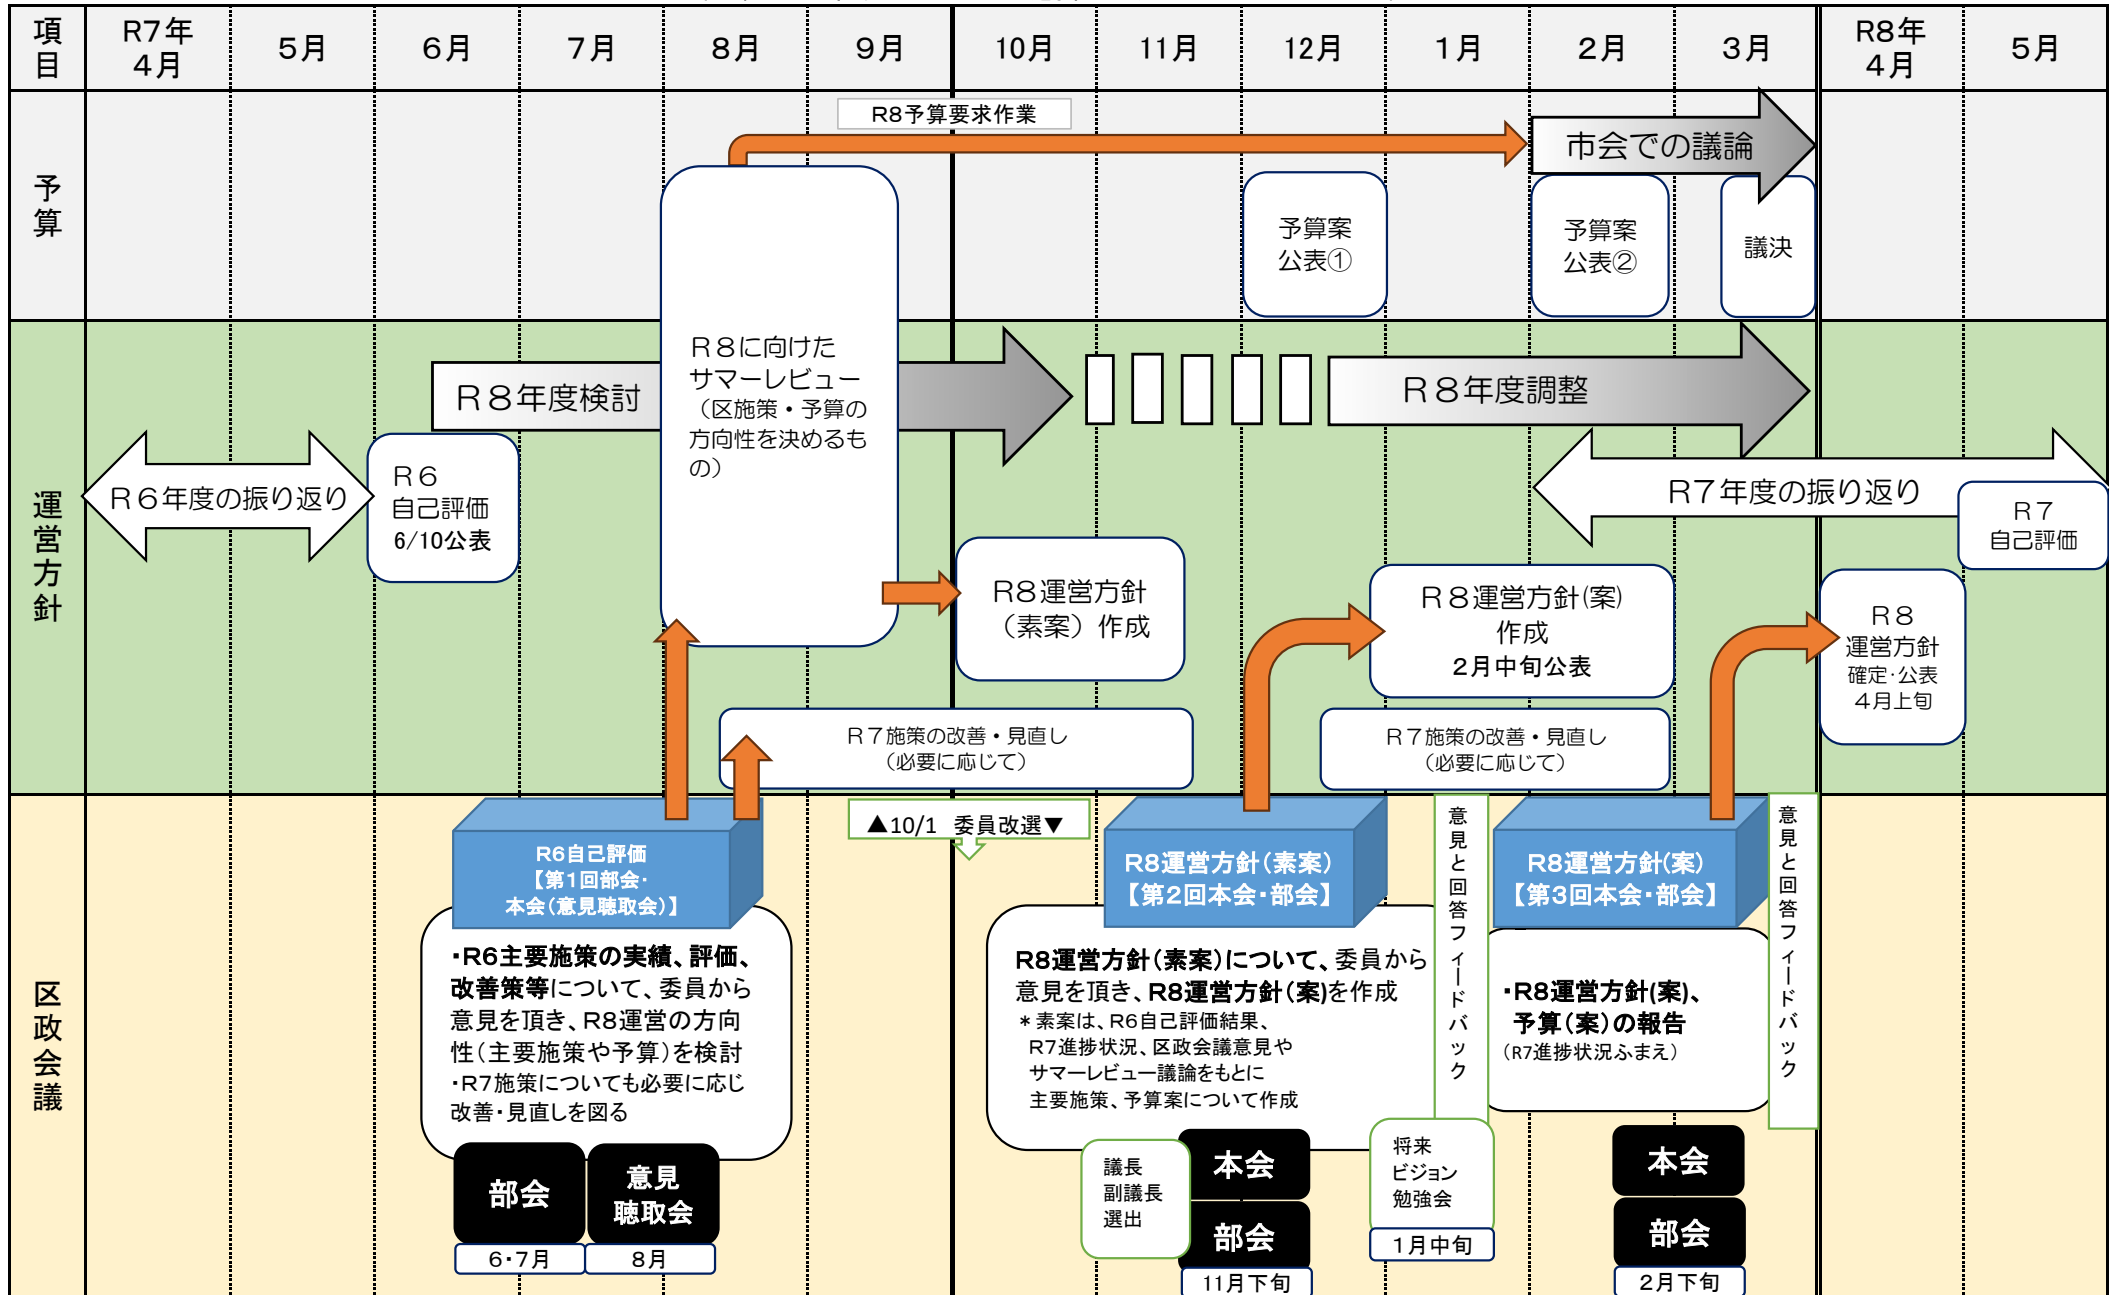

# 令和7年度区政会議スケジュール(案)

★時期は目安

★予算・運営方針は年度当初までに作成するため、区政会議の意見は主に次年度以降の予算や運営方針に反映されます。

★適宜、学習会や勉強会を開催することがあります。