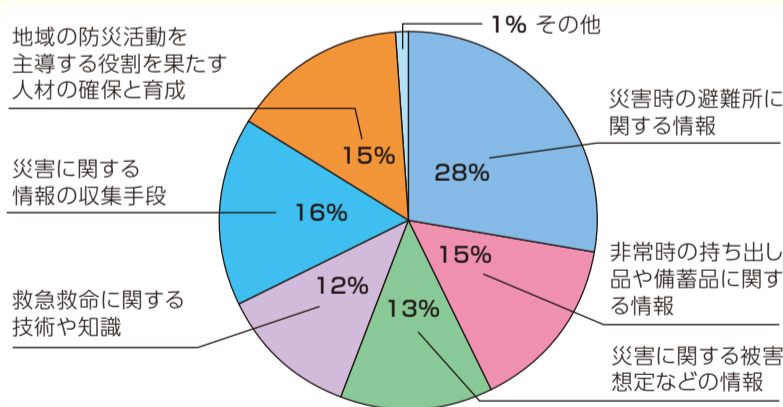

ひらの区民モニター(アンケート調査)実施結果 速報版

無作為抽出により3千人の区民の皆さんに対してひらの区民モニター(アンケート調査)を実施しましたところ、800人を超える方々に回答をいただきました。今回は、その一部について、速報版をご紹介します。平野区役所では、このような区民の皆さんのお声を区政に反映する取組みを行っています。

【子育て支援関連】

地域全体で子育てを支援するための有効な取組みは?

【魅力あるまちづくり】

現在、あなたが平野区に住んでいる理由は何ですか?(3つまで選択可)

- | | |
|------------------|------------------------|
| 1、交通の便がよいから | 11、話題性があるから |
| 2、物価が安いから | 12、子育てしやすいから |
| 3、おしゃれだから | 13、共働きしやすいから |
| 4、商業施設が充実しているから | 14、好きな沿線だから |
| 5、飲食店が充実しているから | 15、歴史のある町だから |
| 6、日常生活に便利だから | 16、人とのつながりのある街だから |
| 7、自然環境が豊かだから | 17、通勤・通学に便利だから |
| 8、公園が多いから | 18、津波などの災害の被害が比較的少ないから |
| 9、教育環境が充実しているから | 19、その他(自由記載欄へ) |
| 10、公共施設が充実しているから | |

【地域活動協議会関連】

お住まいの地域の「地域活動協議会」をご存知ですか?

【高齢者関連】

認知症についてどのようなことが知りたいですか?

【防災関連】

災害に備えた行動を起こすにあたり、必要だと思うものは?

【防犯関連】

自転車の盗難被害を減らすために心がけるべきことは?

【広報関連】

「広報ひらの」のレイアウト変更について、ご覧になっていかがでしたか?