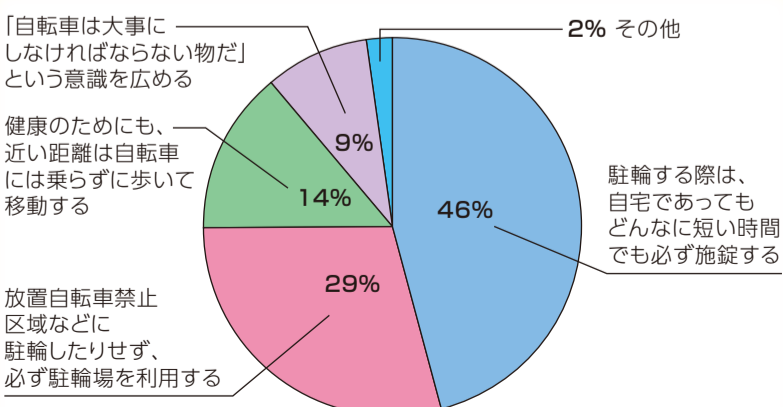

ひらの区民モニター(アンケート調査)実施結果 速報版

無作為抽出により3千人の区民の皆さんに対してひらの区民モニター(アンケート調査)を実施しましたところ、800人を超える方々に回答をいただきました。今回は、その一部について、速報版をご紹介します。平野区役所では、このような区民の皆さんのお声を区政に反映する取組みを行っています。

【子育て支援関連】

地域全体で子育てを支援するための有効な取組みは?

【魅力あるまちづくり】

【地域活動協議会関連】

お住まいの地域の「地域活動協議会」をご存知ですか?

【高齢者関連】

認知症についてどのようなことが知りたいですか?

【防災関連】

災害に備えた行動を起こすにあたり、必要だと思うものは?

【防犯関連】

自転車の盗難被害を減らすために心がけるべきことは?

【広報関連】

「広報ひらの」のレイアウト変更について、ご覧になっていかがでしたか?