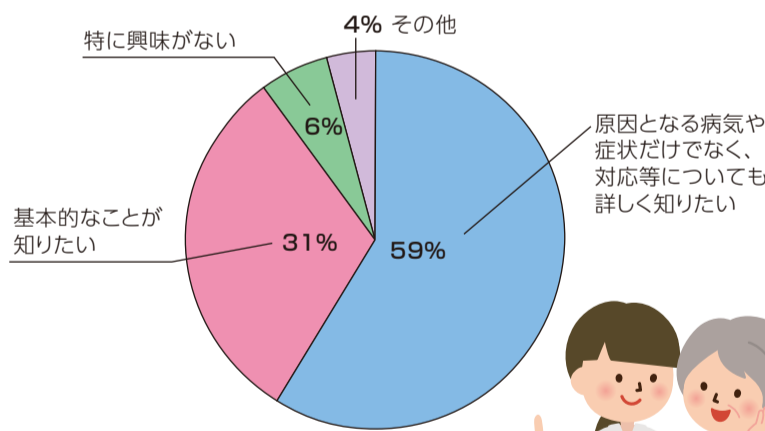

【高齢者関連】

認知症についてどのようなことが知りたいですか?