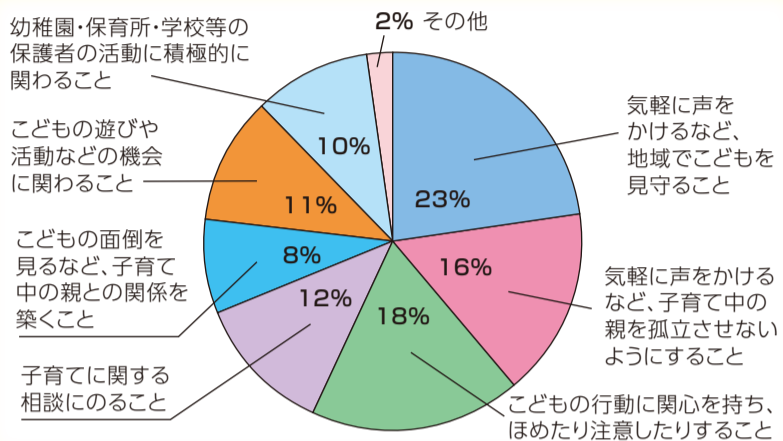

ひらの区民モニター(アンケート調査)実施結果 速報版

無作為抽出により3千人の区民の皆さんに対してひらの区民モニター(アンケート調査)を実施しましたところ、800人を超える方々に回答をいただきました。今回は、その一部について、速報版をご紹介します。平野区役所では、このような区民の皆さんのお声を区政に反映する取組みを行っています。

【子育て支援関連】

地域全体で子育てを支援するための有効な取組みは?

【魅力あるまちづくり】

現在、あなたが平野区に住んでいる理由は何ですか?(3つまで選択可)

- | | |
|------------------|------------------------|
| 1、交通の便がよいから | 11、話題性があるから |
| 2、物価が安いから | 12、子育てしやすいから |
| 3、おしゃれだから | 13、共働きしやすいから |
| 4、商業施設が充実しているから | 14、好きな沿線だから |
| 5、飲食店が充実しているから | 15、歴史のある町だから |
| 6、日常生活に便利だから | 16、人とのつながりのある街だから |
| 7、自然環境が豊かだから | 17、通勤・通学に便利だから |
| 8、公園が多いから | 18、津波などの災害の被害が比較的少ないから |
| 9、教育環境が充実しているから | 19、その他(自由記載欄へ) |
| 10、公共施設が充実しているから | |