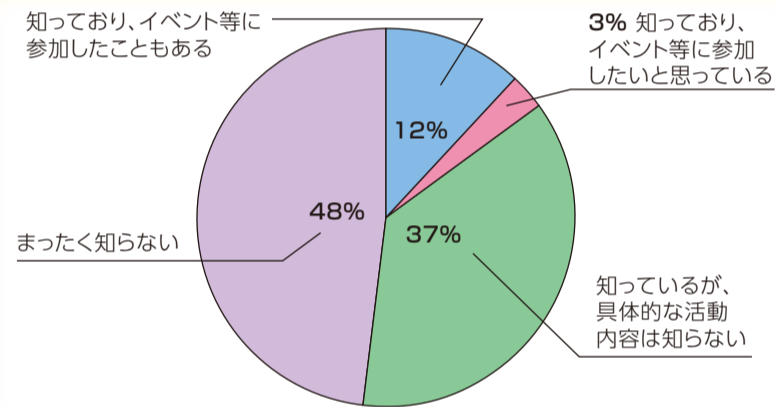

【地域活動協議会関連】

お住まいの地域の「地域活動協議会」をご存知ですか?