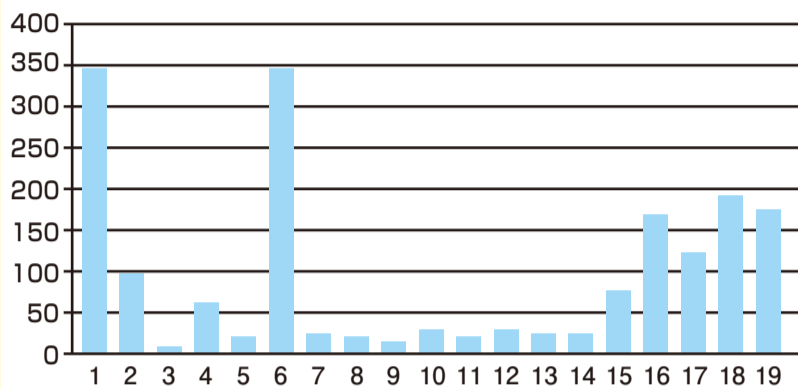

【魅力あるまちづくり】

現在、あなたが平野区に住んでいる理由は何ですか?(3つまで選択可)