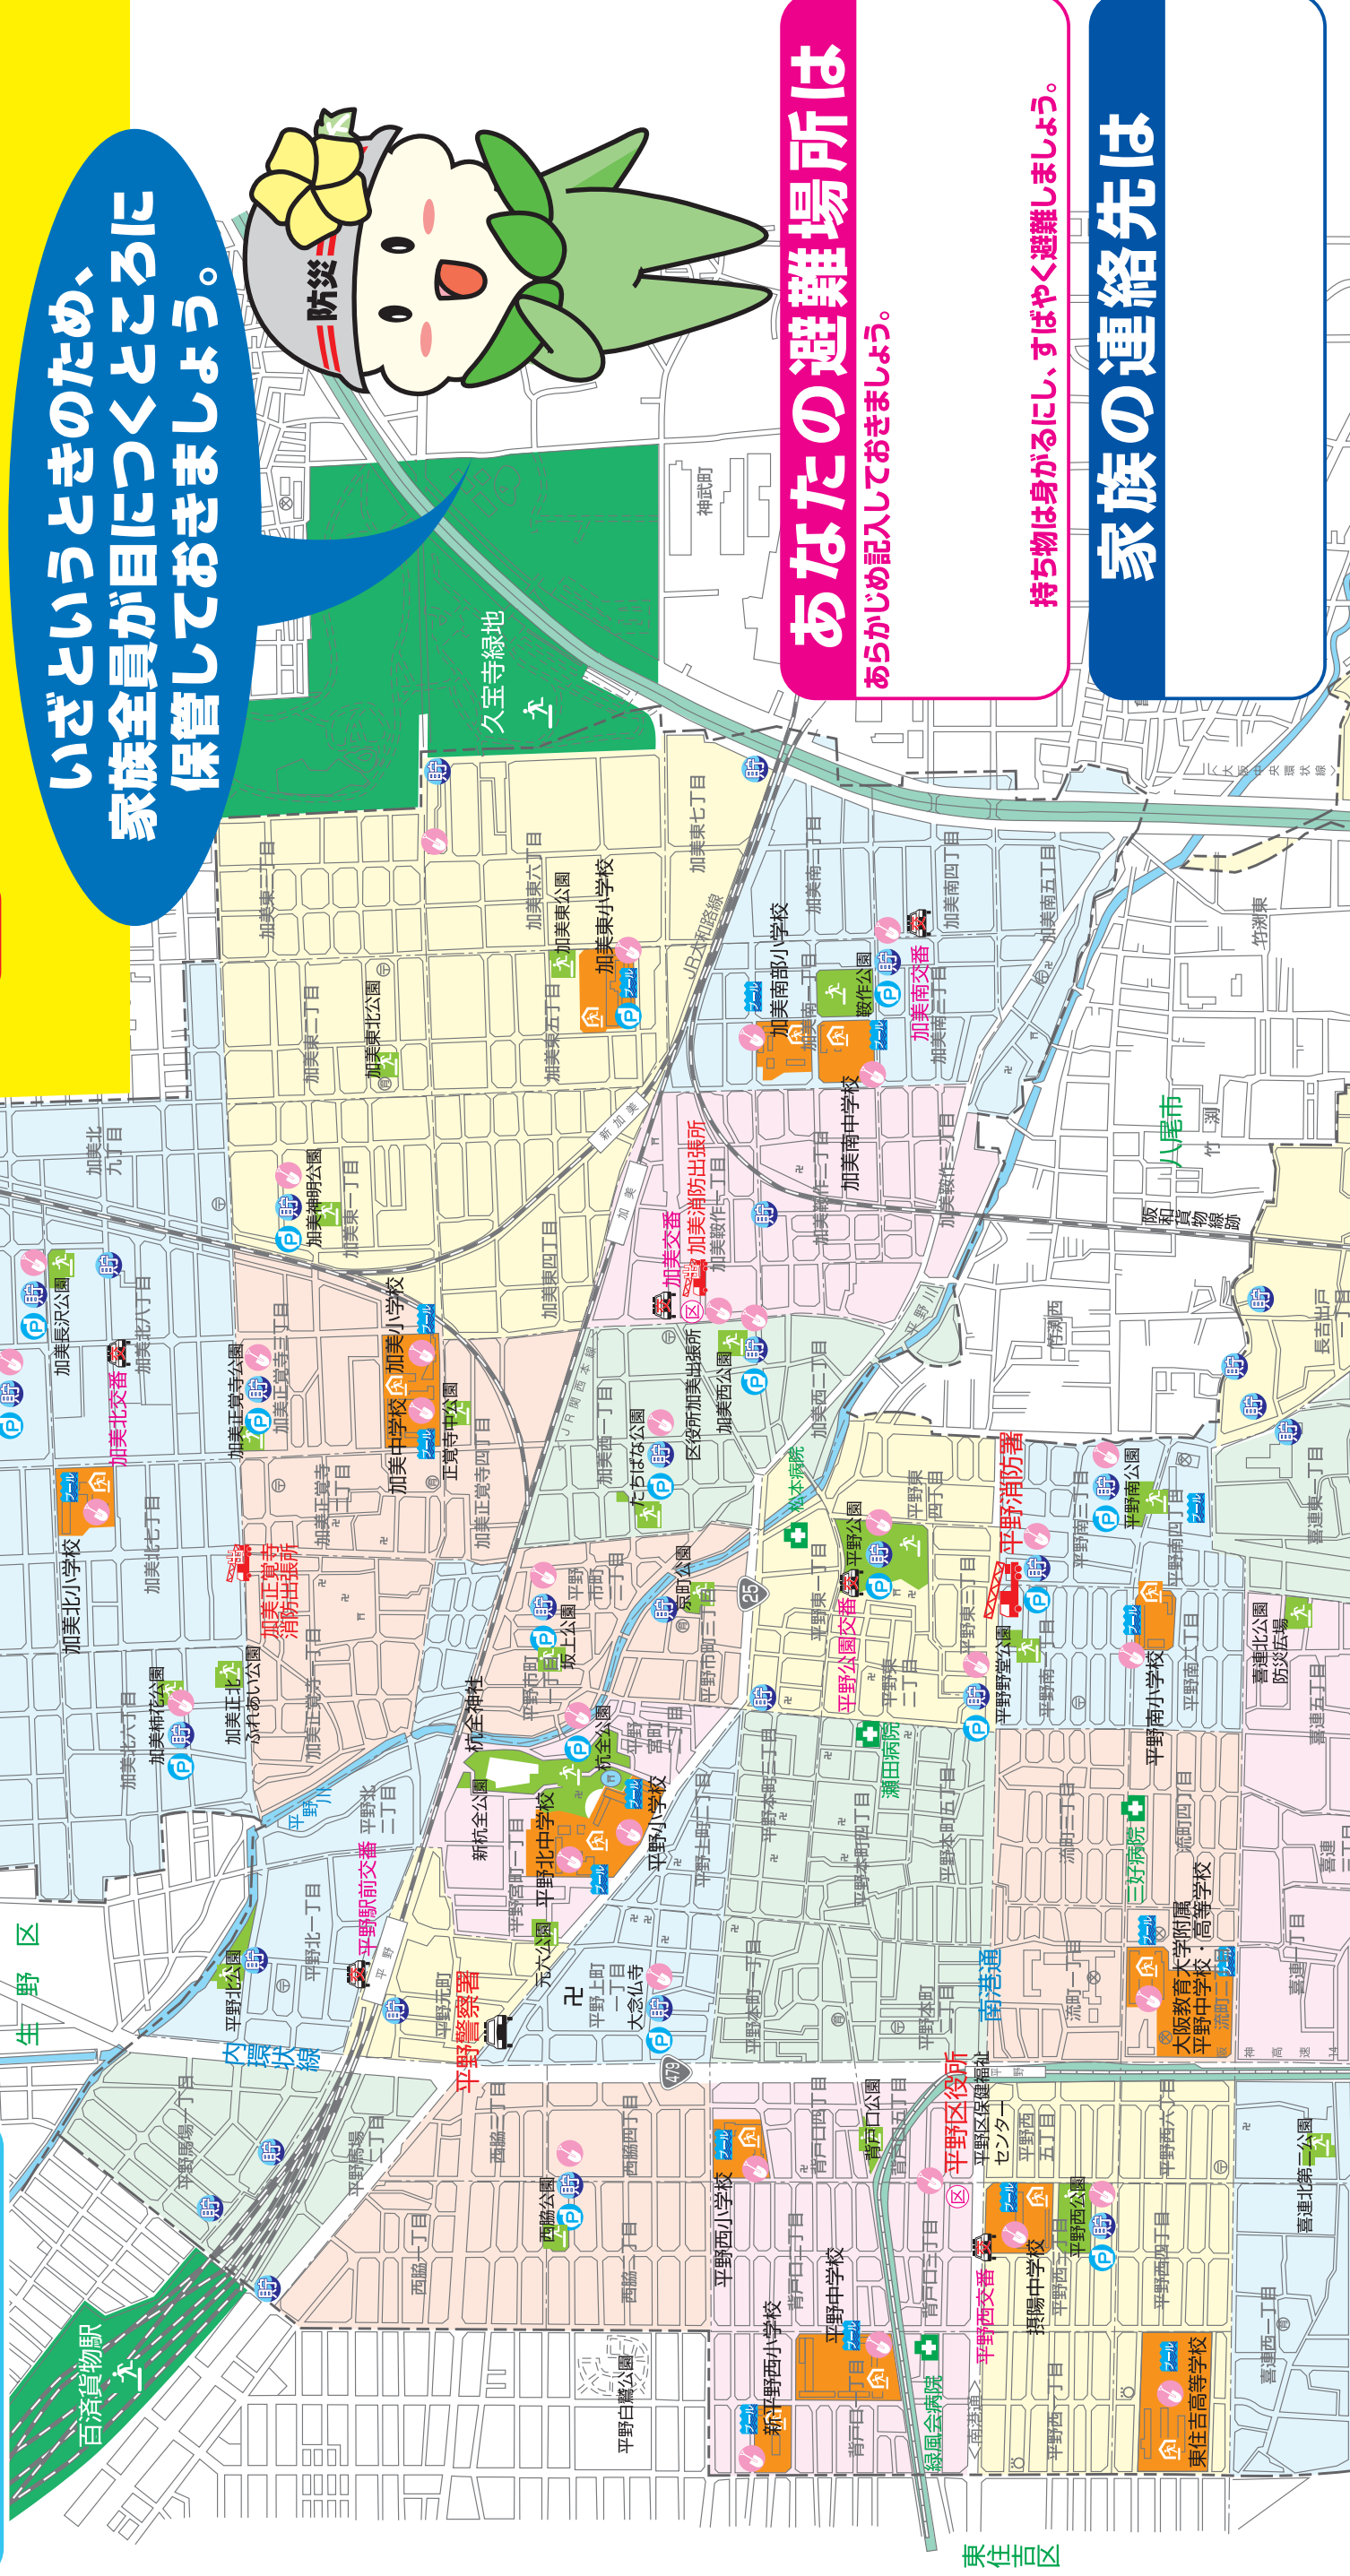

あなたの避難場所は

あらかじめ記入しておきましょう。

持ち物は身がかるにし、すばやく避難しましょう。

家族の連絡先は

twitter やっています!!

平野区では区政情報のほか
防災情報もツイートしています。
ぜひフォローしてください。