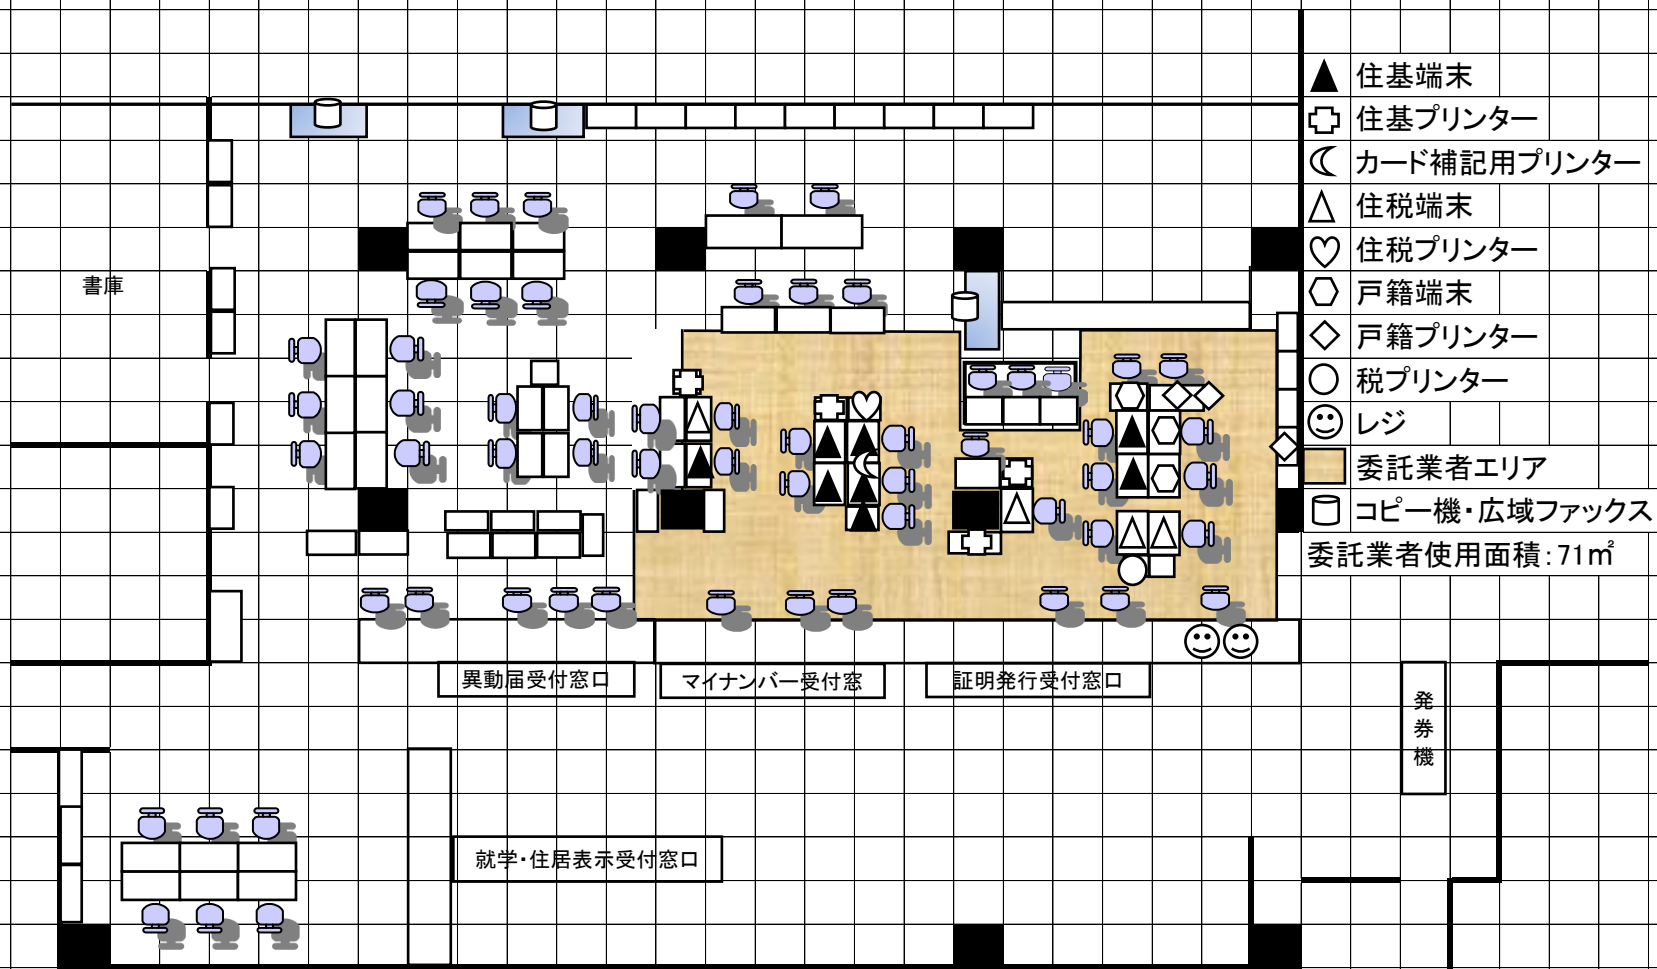

令和4年12月から(予定)

別紙1

委託業者使用面積: 71㎡

異動届受付窓口    マイナンバー受付窓    証明発行受付窓口

就学・住居表示受付窓口

発券機