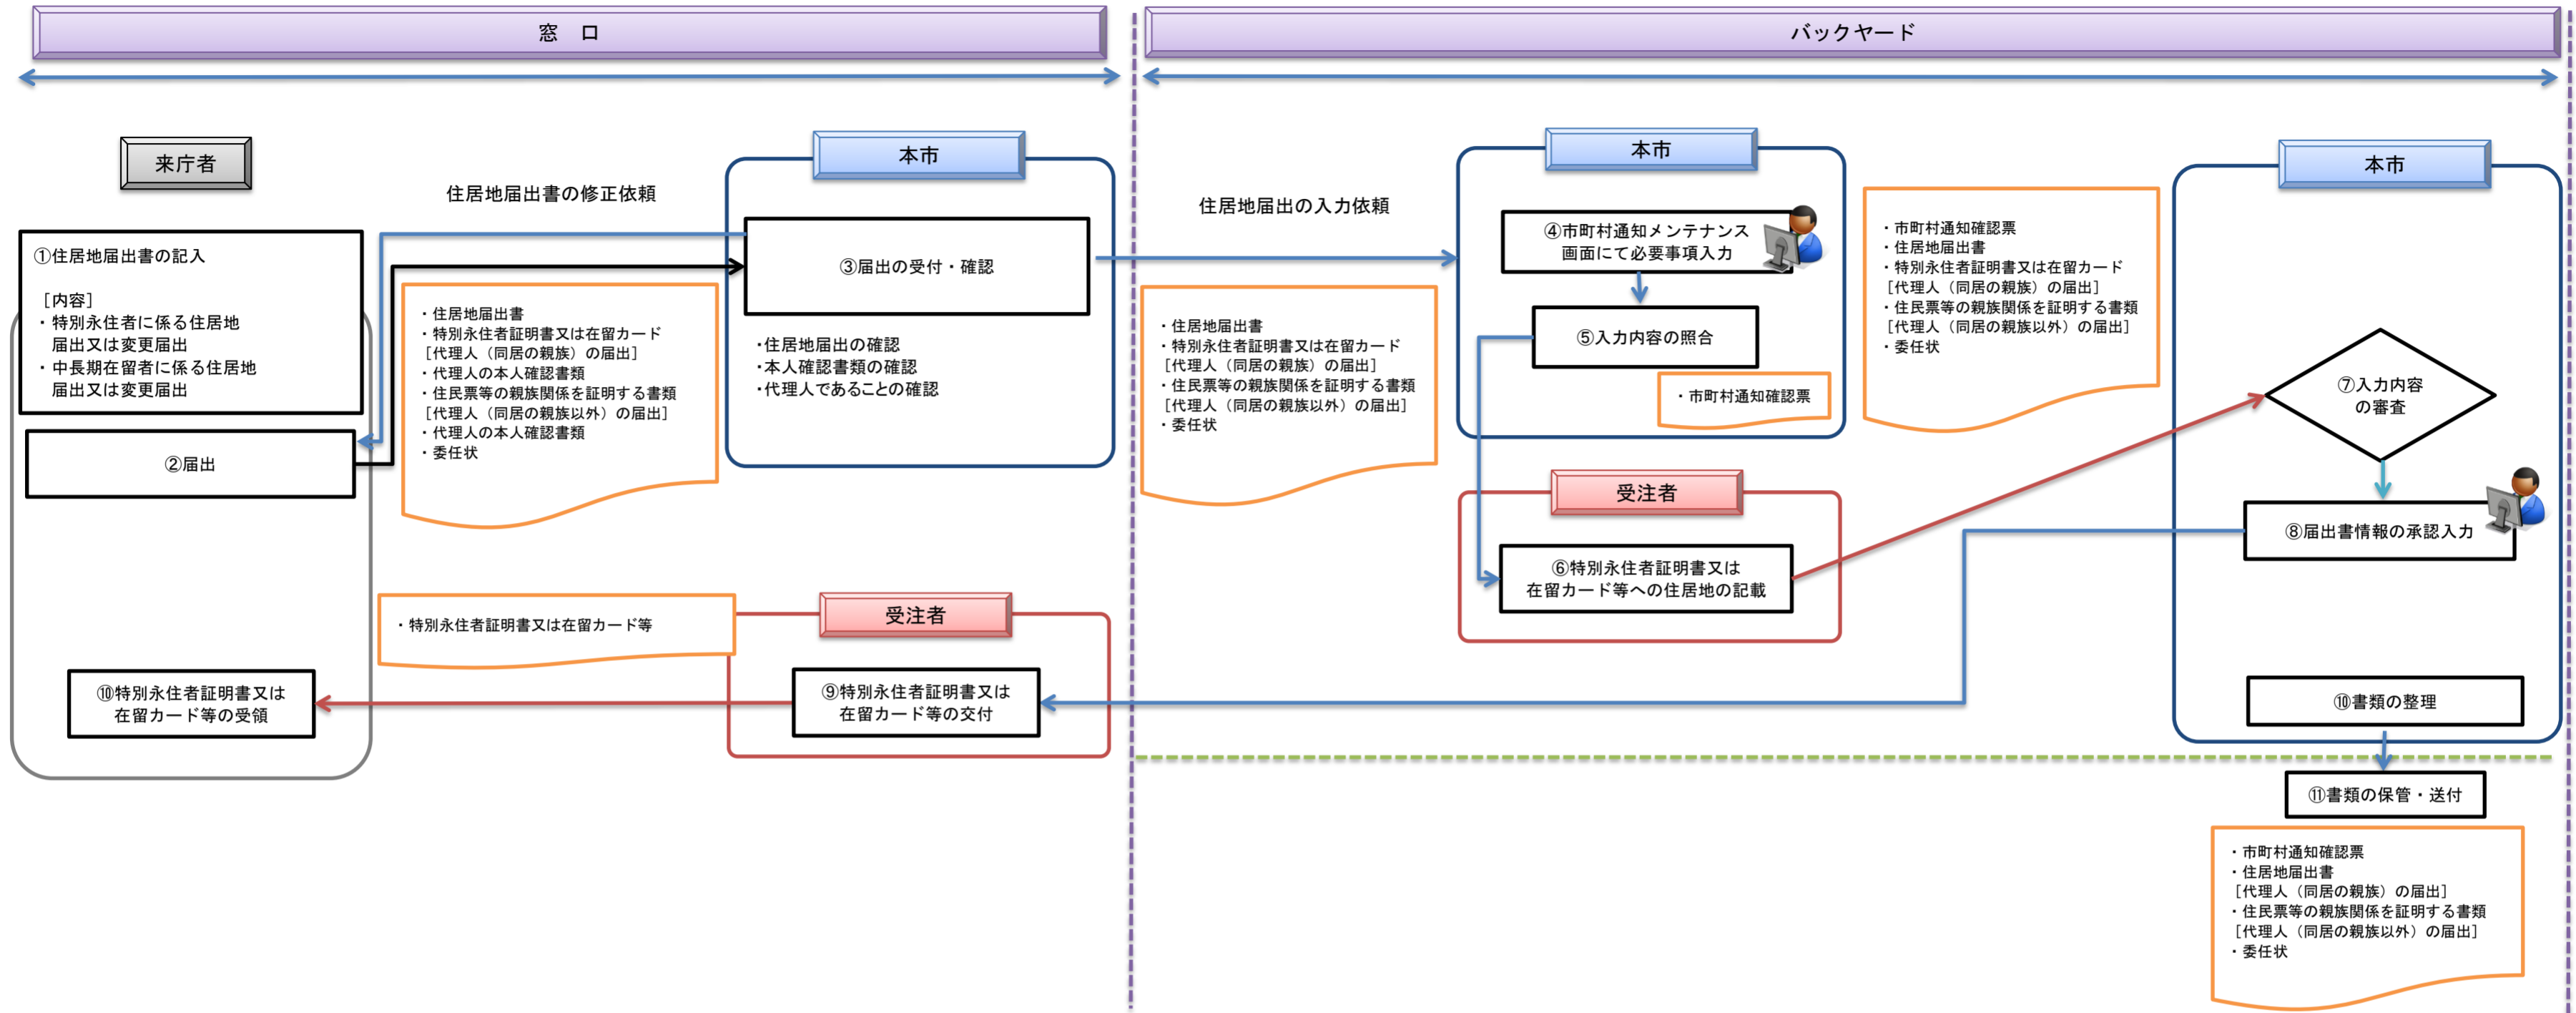

住居地届出(後日処理)

特別永住者証明書交付関連事務にかかる申請・届出

本人通知登録

本人通知変更廃止