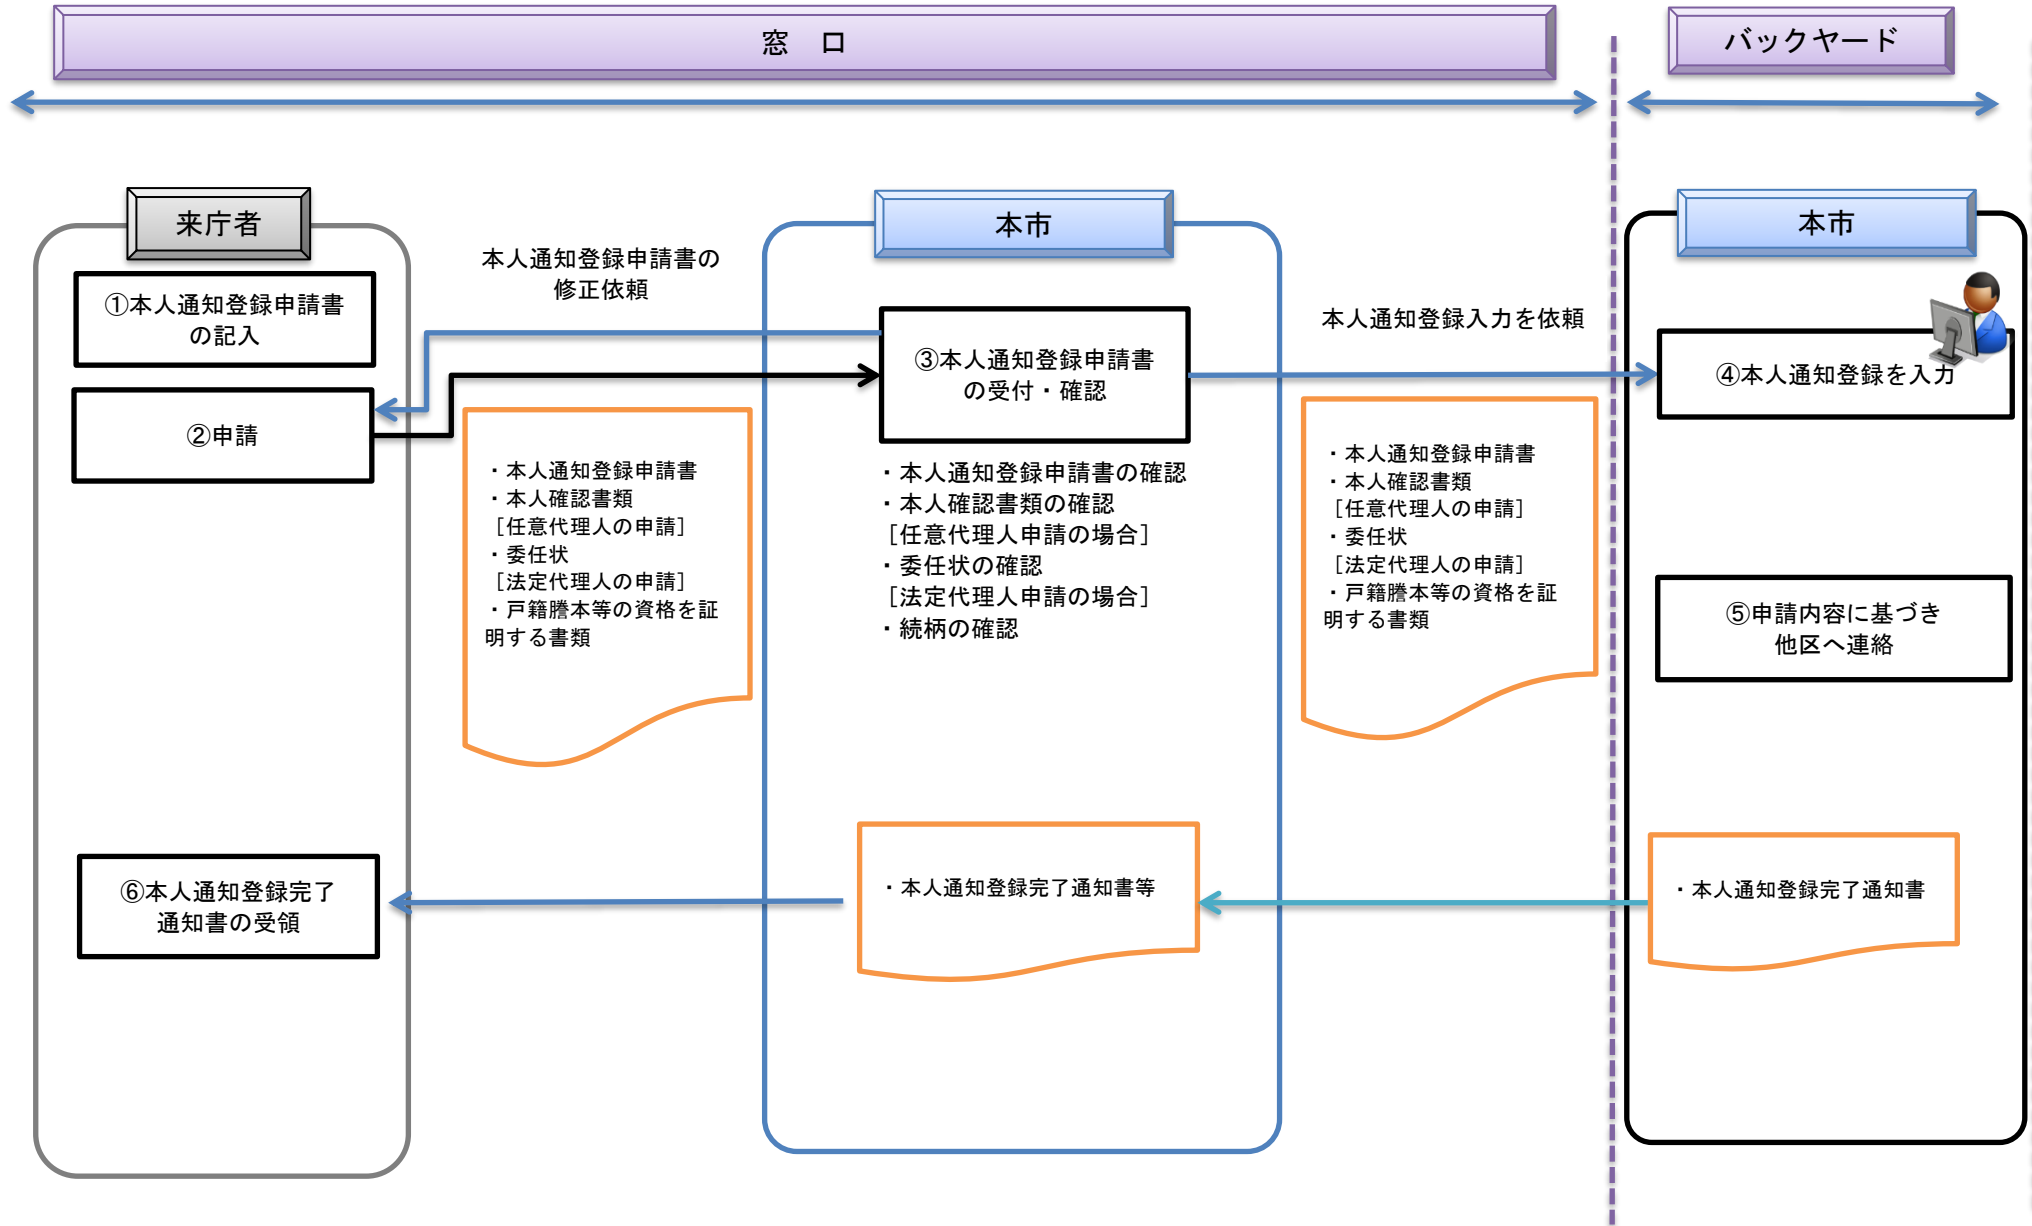

住居地届出(後日処理)

特別永住者証明書交付関連事務にかかる申請・届出

本人通知登録

本人通知変更廃止