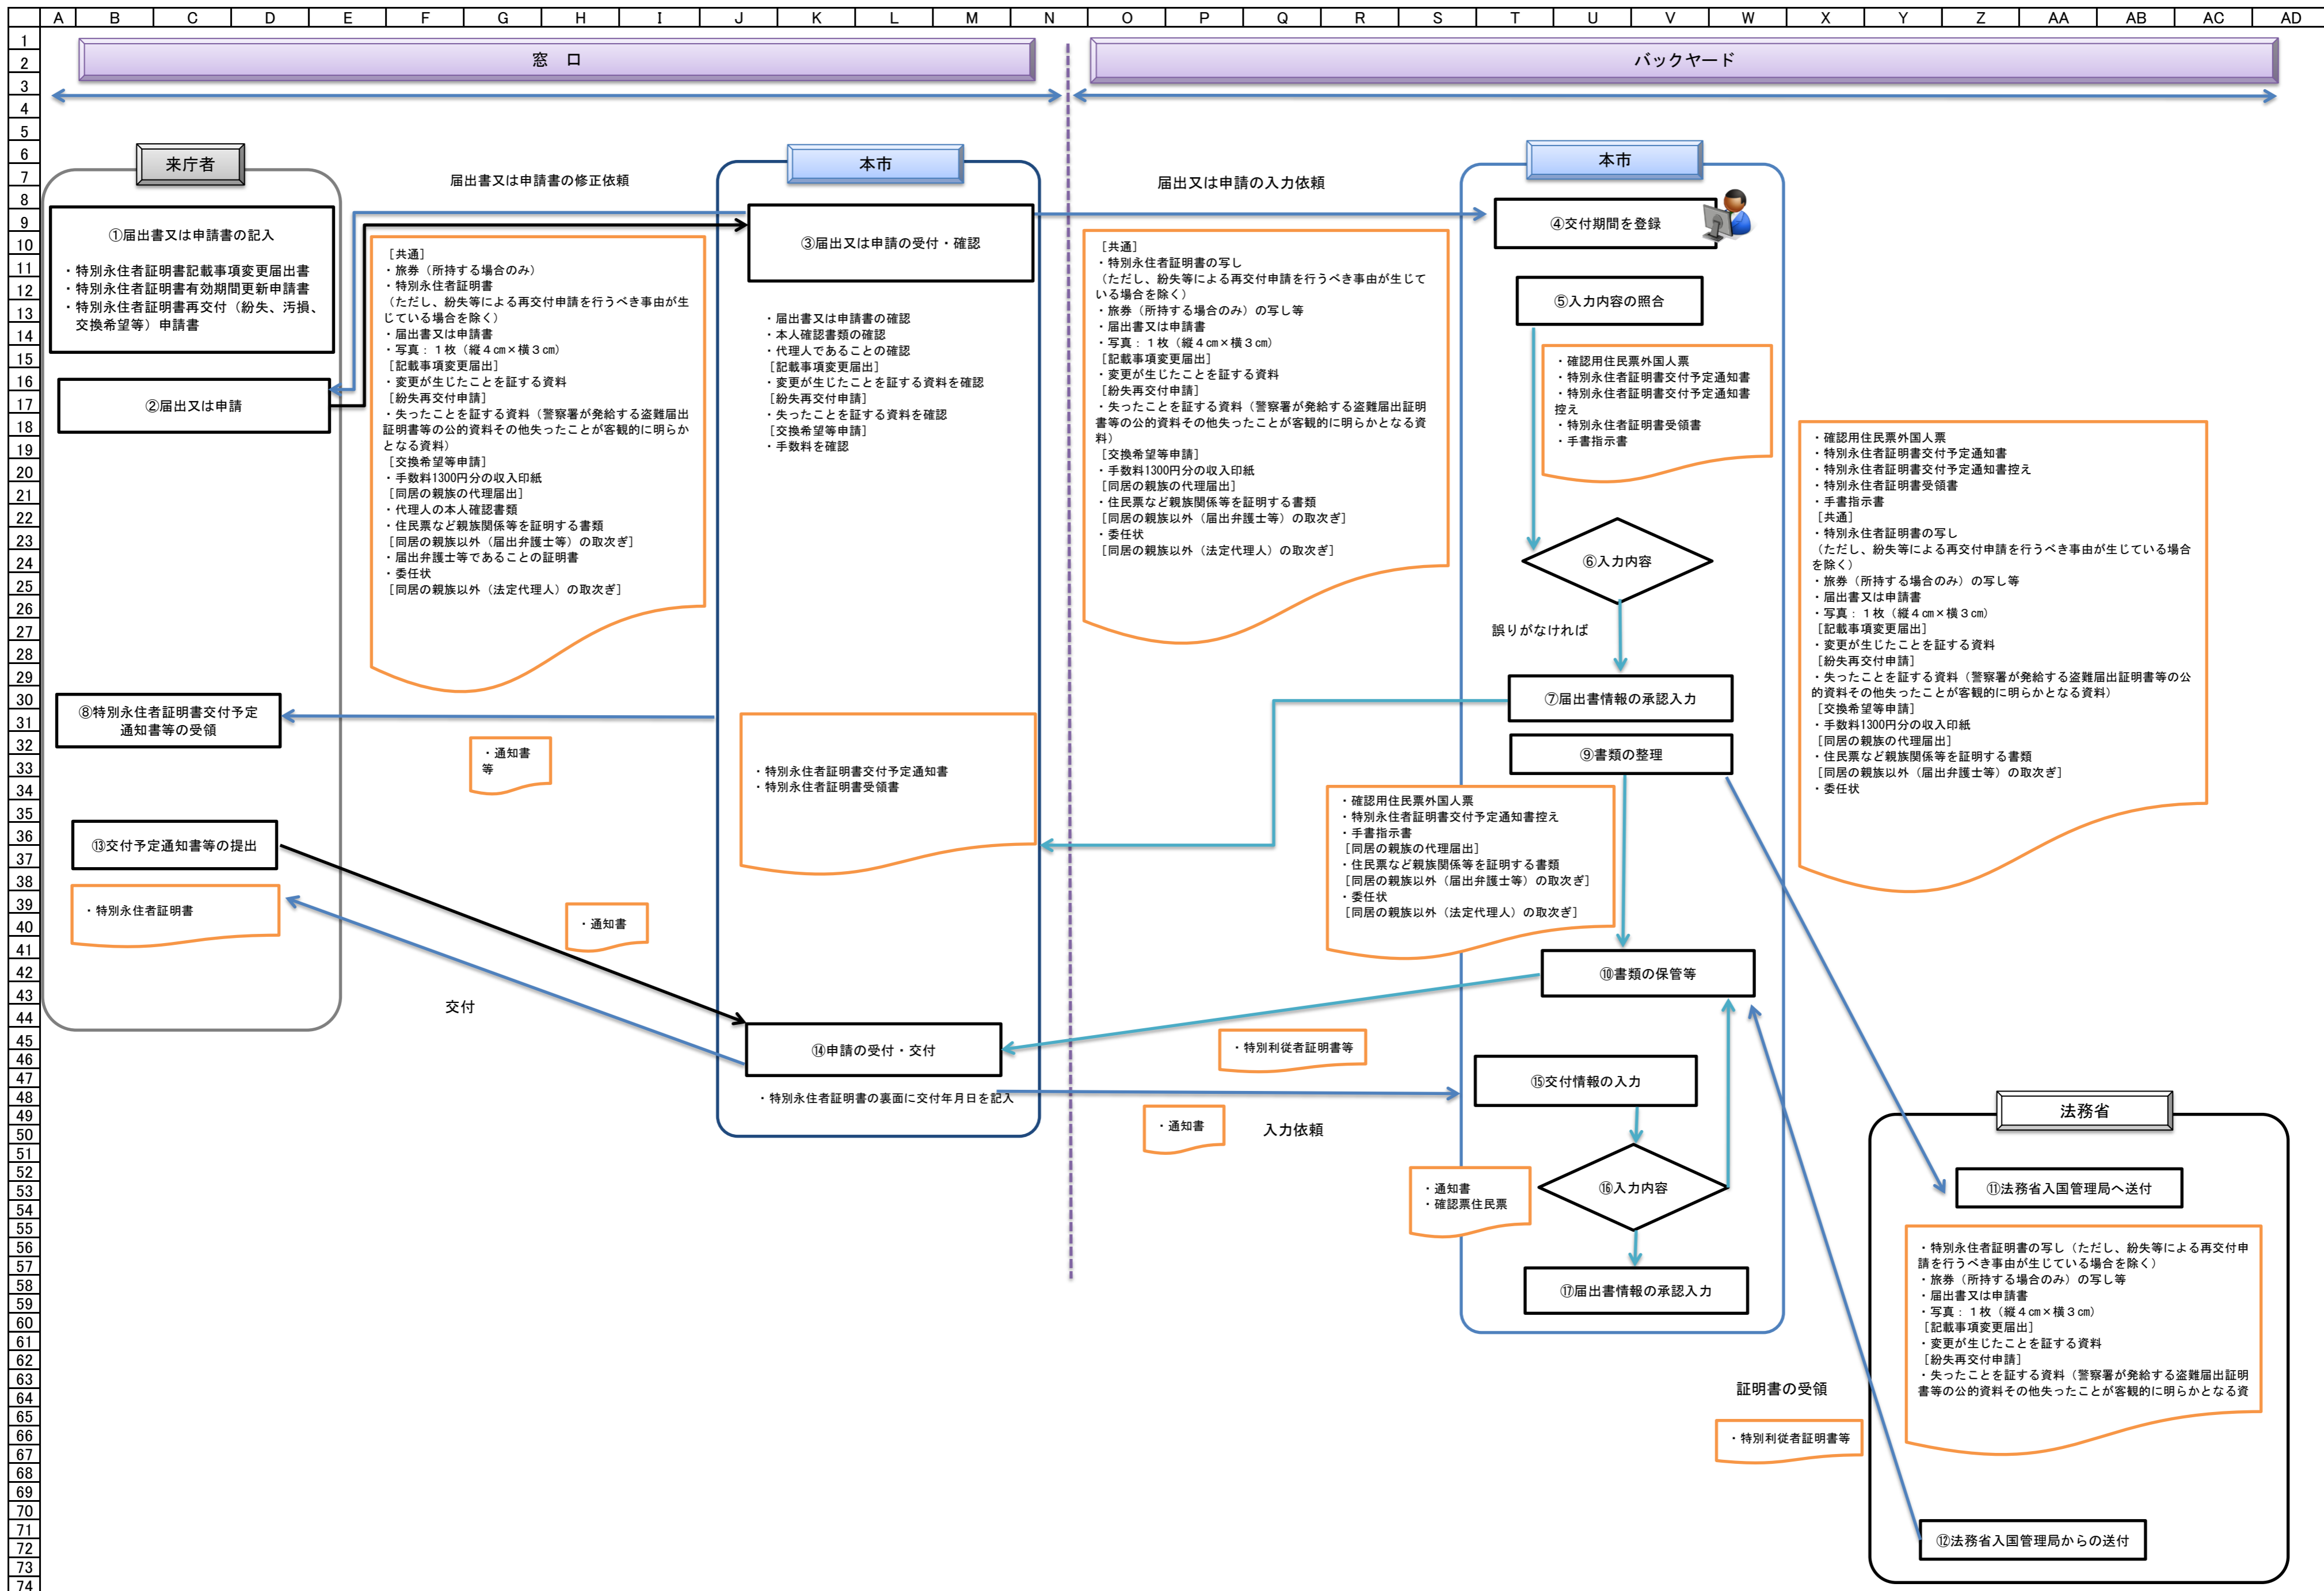

住居地届出(後日処理)

特別永住者証明書交付関連事務にかかる申請・届出

本人通知登録

本人通知変更廃止