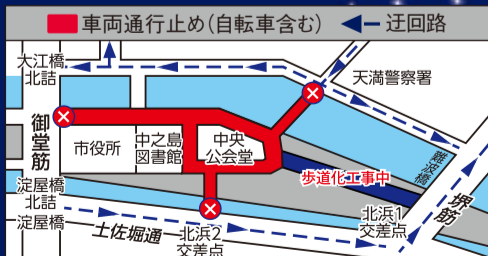

大阪市 不妊助成

問い合わせ▶こども青少年局管理課 ☎6208-9966 FAX6202-6963

イベント・観光

中之島の水辺に広がる光のアートフェスティバル OSAKA光のルネサンス2020開催! 12月14日(月)～25日(金)

中央公会堂プロジェクションマッピング

時間 17:00～21:30
場所 中央公会堂

◎大阪・光の饗宴実行委員会 イメージ

市庁舎正面
イルミネーションファサード・
フォトモニュメント

時間 17:00～23:00
場所 市役所正面

中之島イルミネーション
ストリート

時間 17:00～23:00
場所 みおつくしプロムナード

◎大阪・光の饗宴実行委員会 イメージ

中之島リバーサイド
イルミネーション

時間 17:00～22:00
場所 水上劇場川沿い

◎大阪・光の饗宴実行委員会 イメージ

車両通行止めのお知らせ

- 通行止め期間
12月14日(月)～25日(金)
- 通行止め時間帯
16:30～22:00
(20日は10:00～22:00
10:00～16:00は自転車通行可)

問い合わせ▶大阪市総合コールセンター ☎4301-7285 FAX6373-3302

大阪・光の饗宴