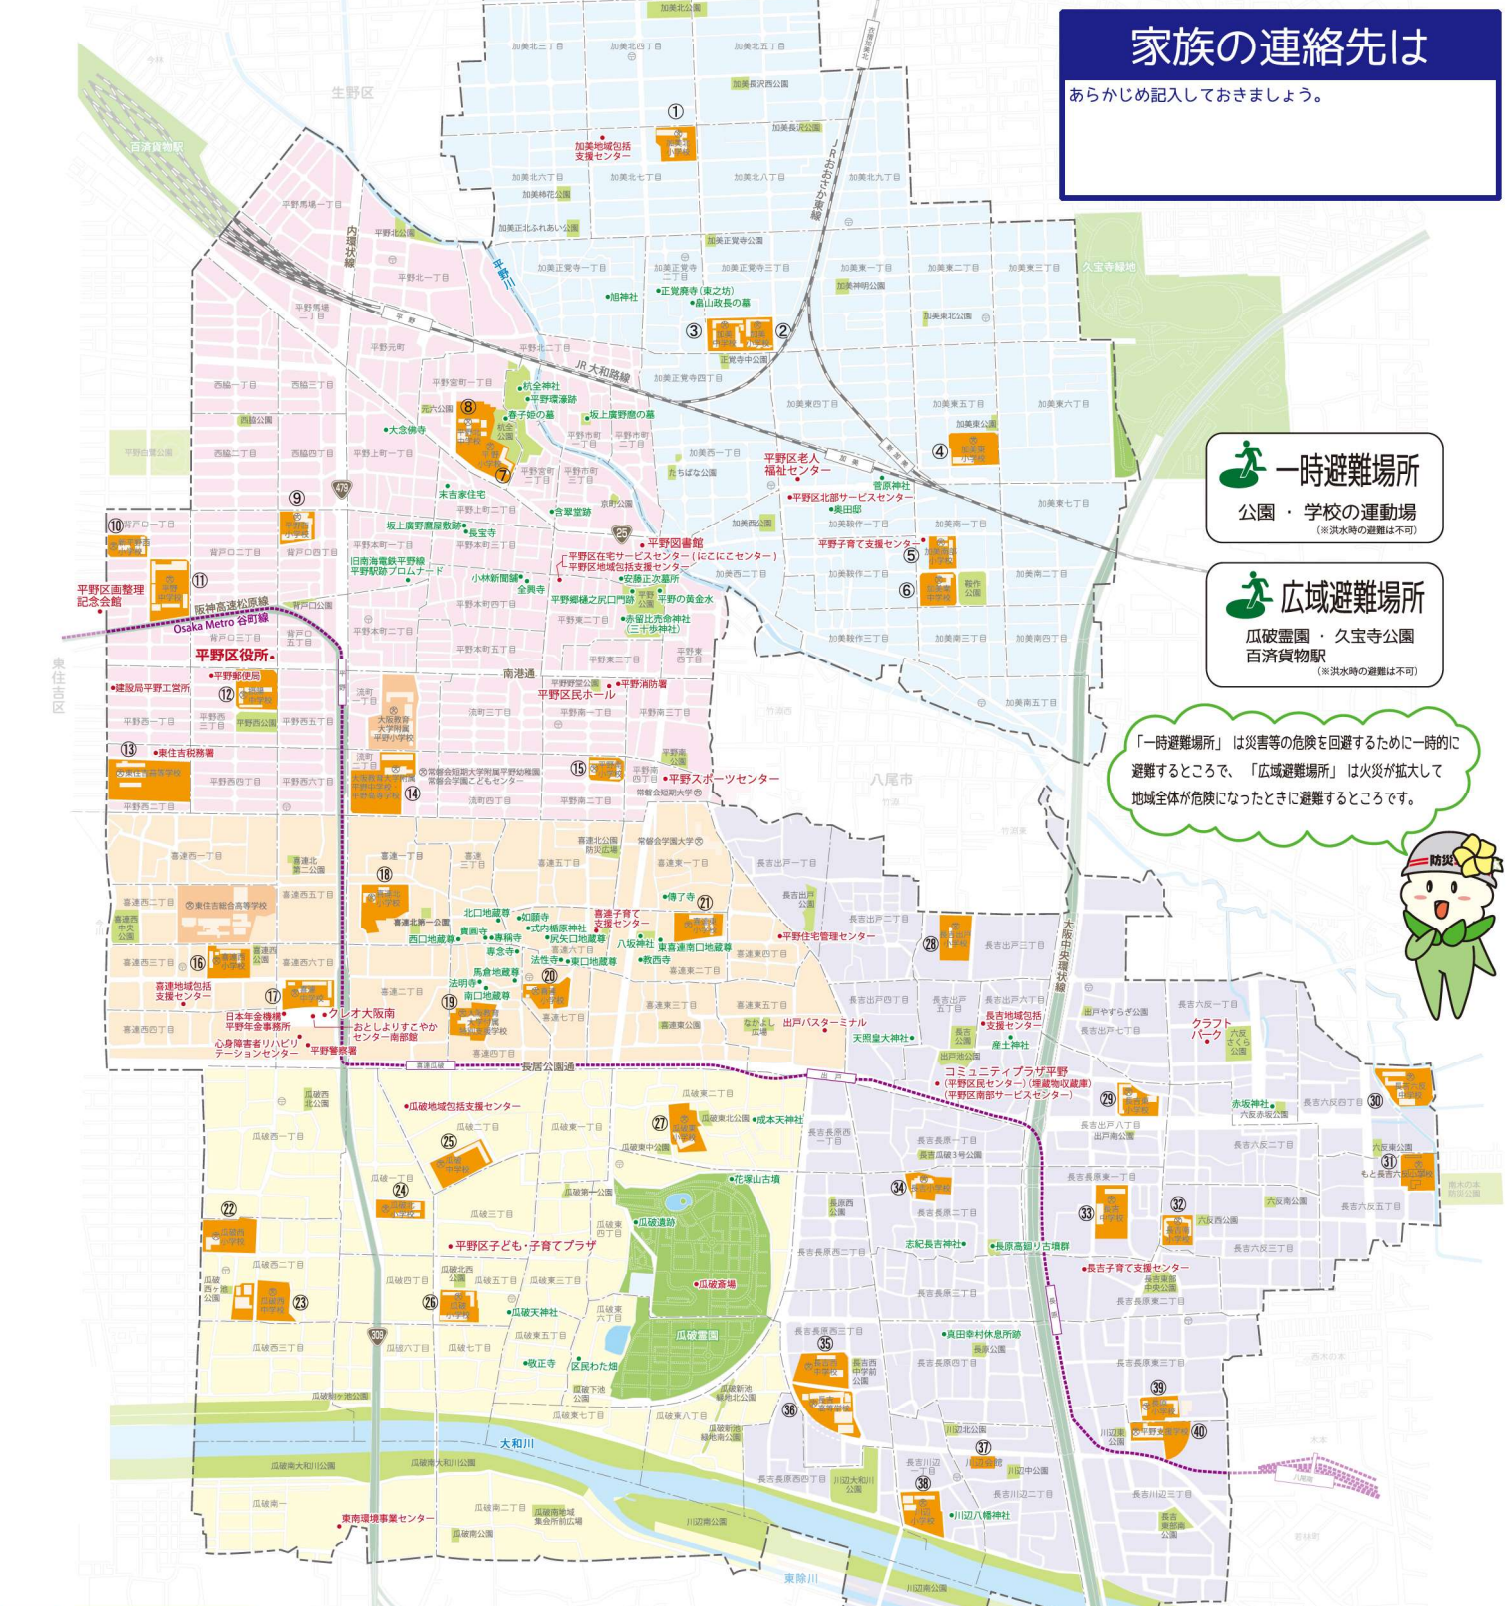

平野区防災マップ

令和3年3月現在

あなたの避難場所は

あらかじめ記入しておきましょう。

荷物は最小限にし、すばやく避難しましょう。

家族の連絡先は

あらかじめ記入しておきましょう。

一時避難場所

公園・学校の運動場
(※洪水時の避難は不可)

広域避難場所

瓜破公園・久宝寺公園
百済貨物駅
(※洪水時の避難は不可)

「一時避難場所」は災害等の危険を回避するために一時的に避難するところで、「広域避難場所」は火災が拡大して地域全体が危険になったときに避難するところです。

災害時避難所

浸水や倒壊により、自宅で生活できなくなったときに避難生活を送る場所。
(※番号横の空欄は避難する避難所に印を記入するなど各自でご活用ください。)

① 加美北小学校	⑪ 平野中学校	⑳ 喜連東小学校
② 加美小学校	⑫ 摂陽中学校	㉑ 瓜破小学校
③ 加美中学校	⑬ 東住吉高等学校	㉒ 瓜破西中学校
④ 加美東小学校	⑭ 大阪教育大学附属平野中学校・平野高等学校	㉓ 瓜破北小学校
⑤ 加美南小学校	⑮ 平野南小学校	㉔ 瓜破中学校
⑥ 加美南中学校	⑯ 喜連西小学校	㉕ 瓜破小学校
⑦ 平野小学校	⑰ 喜連中学校	㉖ 瓜破東小学校
⑧ 平野北中学校	⑱ 喜連北小学校	㉗ 長吉出戸小学校
⑨ 平野西小学校	⑲ 大阪教育大学附属特別支援学校	㉘ 長吉東小学校
⑩ 新平野西小学校	㉚ 喜連小学校	㉙ 長吉六反中学校
		㉚ 長吉南小学校
		㉛ 長吉中学校
		㉜ 長吉小学校
		㉝ 長吉西中学校
		㉞ 長吉高等学校
		㉟ 川辺会館
		㊱ 川辺小学校
		㊲ 長原小学校
		㊳ 平野支援学校
		㊴ 平野高等学校

(この防災マップを無断で複製することを禁じます。)