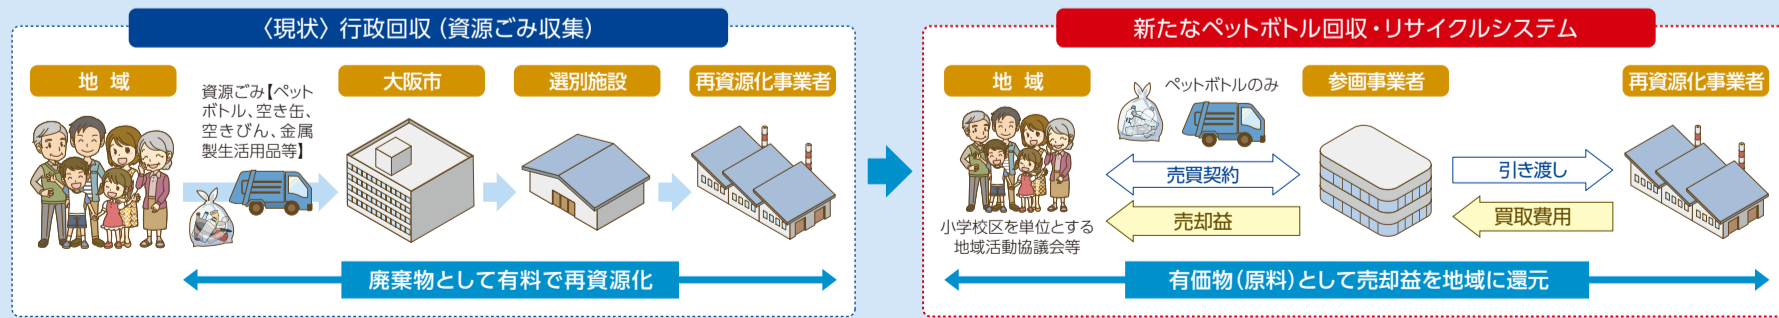

ファミリータイム

幼児から小学校低学年のお子さんと、そのご家族におすすめのプログラム。7月は「七夕さま」、8月は「わっかの土星」をテーマに、その日の夜に見える星空の話をしていきます。定員各回150人(先着順)。

☎ 8/22(日)まで(約35分間、入替制)、月曜休館(8/9(月・休)、16(月))は開館

¥ 大人600円ほか

場 市立科学館

☎ 6444-5656 FAX 6444-5657

SDGsの達成に向け、新たなペットボトル回収・リサイクルシステム

(みんなでつなげるペットボトル循環プロジェクト)に取り組む地域コミュニティを募集します

SUSTAINABLE DEVELOPMENT GOALS

SDGsは、2030年を期限とする国際社会全体の17の開発目標で、経済・社会・環境をめぐる広範な課題に統合的に取り組むものです。

新たなペットボトル  
回収・リサイクルシステムとは

「廃棄物」として有料で再資源化しているペットボトルを、地域コミュニティと参画事業者が連携しながら「有価物(原料)」として取り扱うことで売却益を地域に還元し、地域社会に貢献するとともに、ペットボトルの資源循環を推進するシステムです。

現在、50地域でこのシステムに取り組んでおり、今後、より一層推進するため、新たに取り組む地域を募集します。詳しくは☎をご覧ください。

問 環境局家庭ごみ減量課 ☎ 6630-3252 FAX 6630-3581