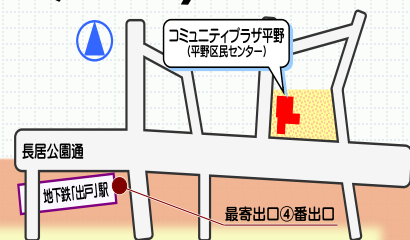

第24回 平野区生涯学習ルーム 活動発表会

日時

令和8年6月7日(日)

10:30~15:00(予定)

オープニングセレモニー 10:15開始

場所

コミュニティプラザ平野
(平野区民センター)

平野区長吉出戸5-3-58

Osaka Metro谷町線「出戸」駅

4番出口を東へ約400m

作品展示

- 書道 ●絵手紙 ●トールペイント ●陶芸
- アレンジメント ●子どもたちの作品 etc.

舞台発表

- 演奏 ●コーラス ●フラダンス ●太極拳
- キッズダンス ●大正琴 ●ウクレレ etc.

見どころたくさん!

区内各生涯学習ルームの活動の成果をぜひご覧ください!!