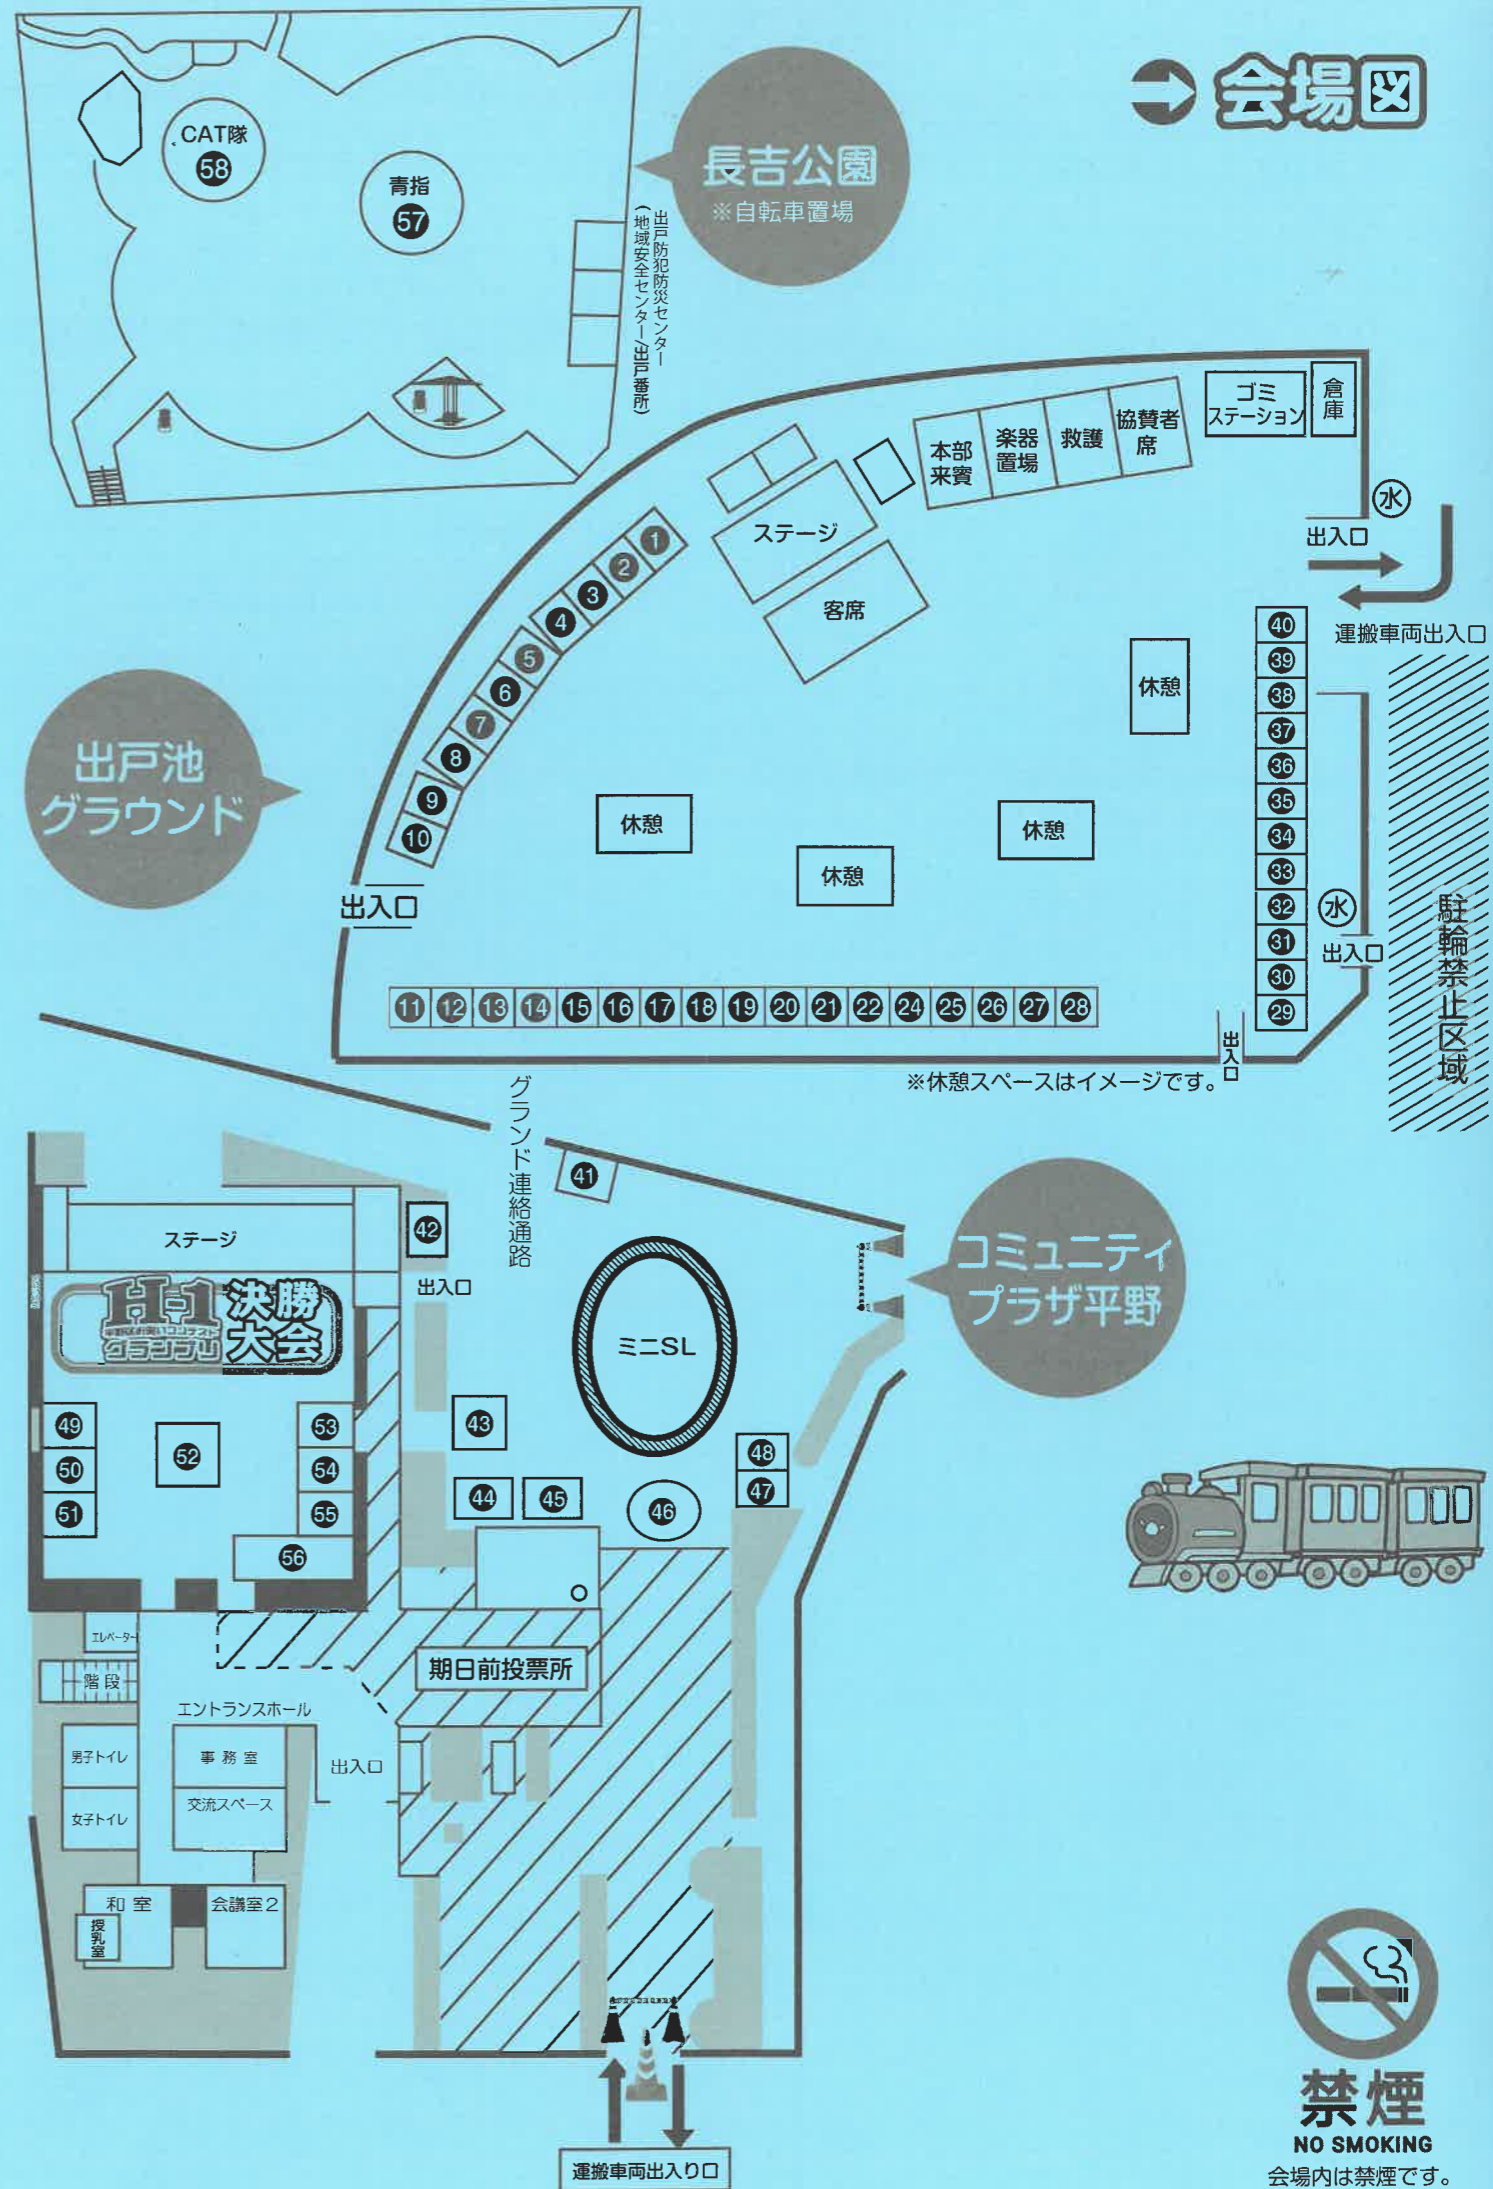

団体名	出店内容
32 加美東地域活動協議会	いか焼き、生ビール、ハイボール
33 長吉六反地域活動協議会	スーパーボールすくい
34 長吉長原地域活動協議会	キャラメルポップコーン販売
35 喜連西地域活動協議会	フランクフルト、飲み物
36 平野区更生保護女性会	家庭用品の販売、食パン
37 加美南部連合町会	焼きそば
38 平野連合町会	衣料、日用品、雑貨
39 平野西地域活動協議会	焼き芋
40 新平野西連合町会/新平野西地域活動協議会	たこ焼き、(生ビール)

コミュニティプラザ平野出店 ブース

41 ミニSL切符売り場	
42 落書きコーナー	幼児、児童対象
43 大阪市水道局	移動型給水スポットの給水体験
44 大阪メトロ	オンデマンドバスのチラシ・ガイドブック配布、案内、ガラガラ抽選会
45 大阪市環境局東南環境事業センター	災害用仮設トイレ、パネル展示、ごみに関する相談、缶バッジ製作、パネル展示
46 レッドハリケーンズ大阪	ラグビー体験
47 平野ドライビングスクール	交通ルールを学んで「こども免許証を取ろう!」
48 防衛省 自衛隊大阪地方協力本部 阿倍野出張所	一般広報、募集広報

ホール内出店 ブース

49 平野区役所子育て支援室	里親制度の普及啓発及び相談窓口
50 平野区役所安全安心まちづくり課	犯罪被害者等支援
51 平野区役所安全安心まちづくり課	平野区わたの会による「わたの体験」
52 大阪市農業協同組合	市内農産物・加工品の販売
53 平野区役所安全安心まちづくり課	「空飛ぶクルマ」PR・VR体験
54 平野区役所安全安心まちづくり課	大阪府「10歳若返り」プロジェクトのPR
55 明治安田生命保険相互会社	健康測定機器での測定会
56 アンケート回収	

長吉公園

57 青少年指導員連絡協議会	展示
58 平野区役所安全安心まちづくり課CAT隊	自転車前かごカバー取付、青パト車展示及び乗車体験

禁煙
NO SMOKING
会場内は禁煙です。