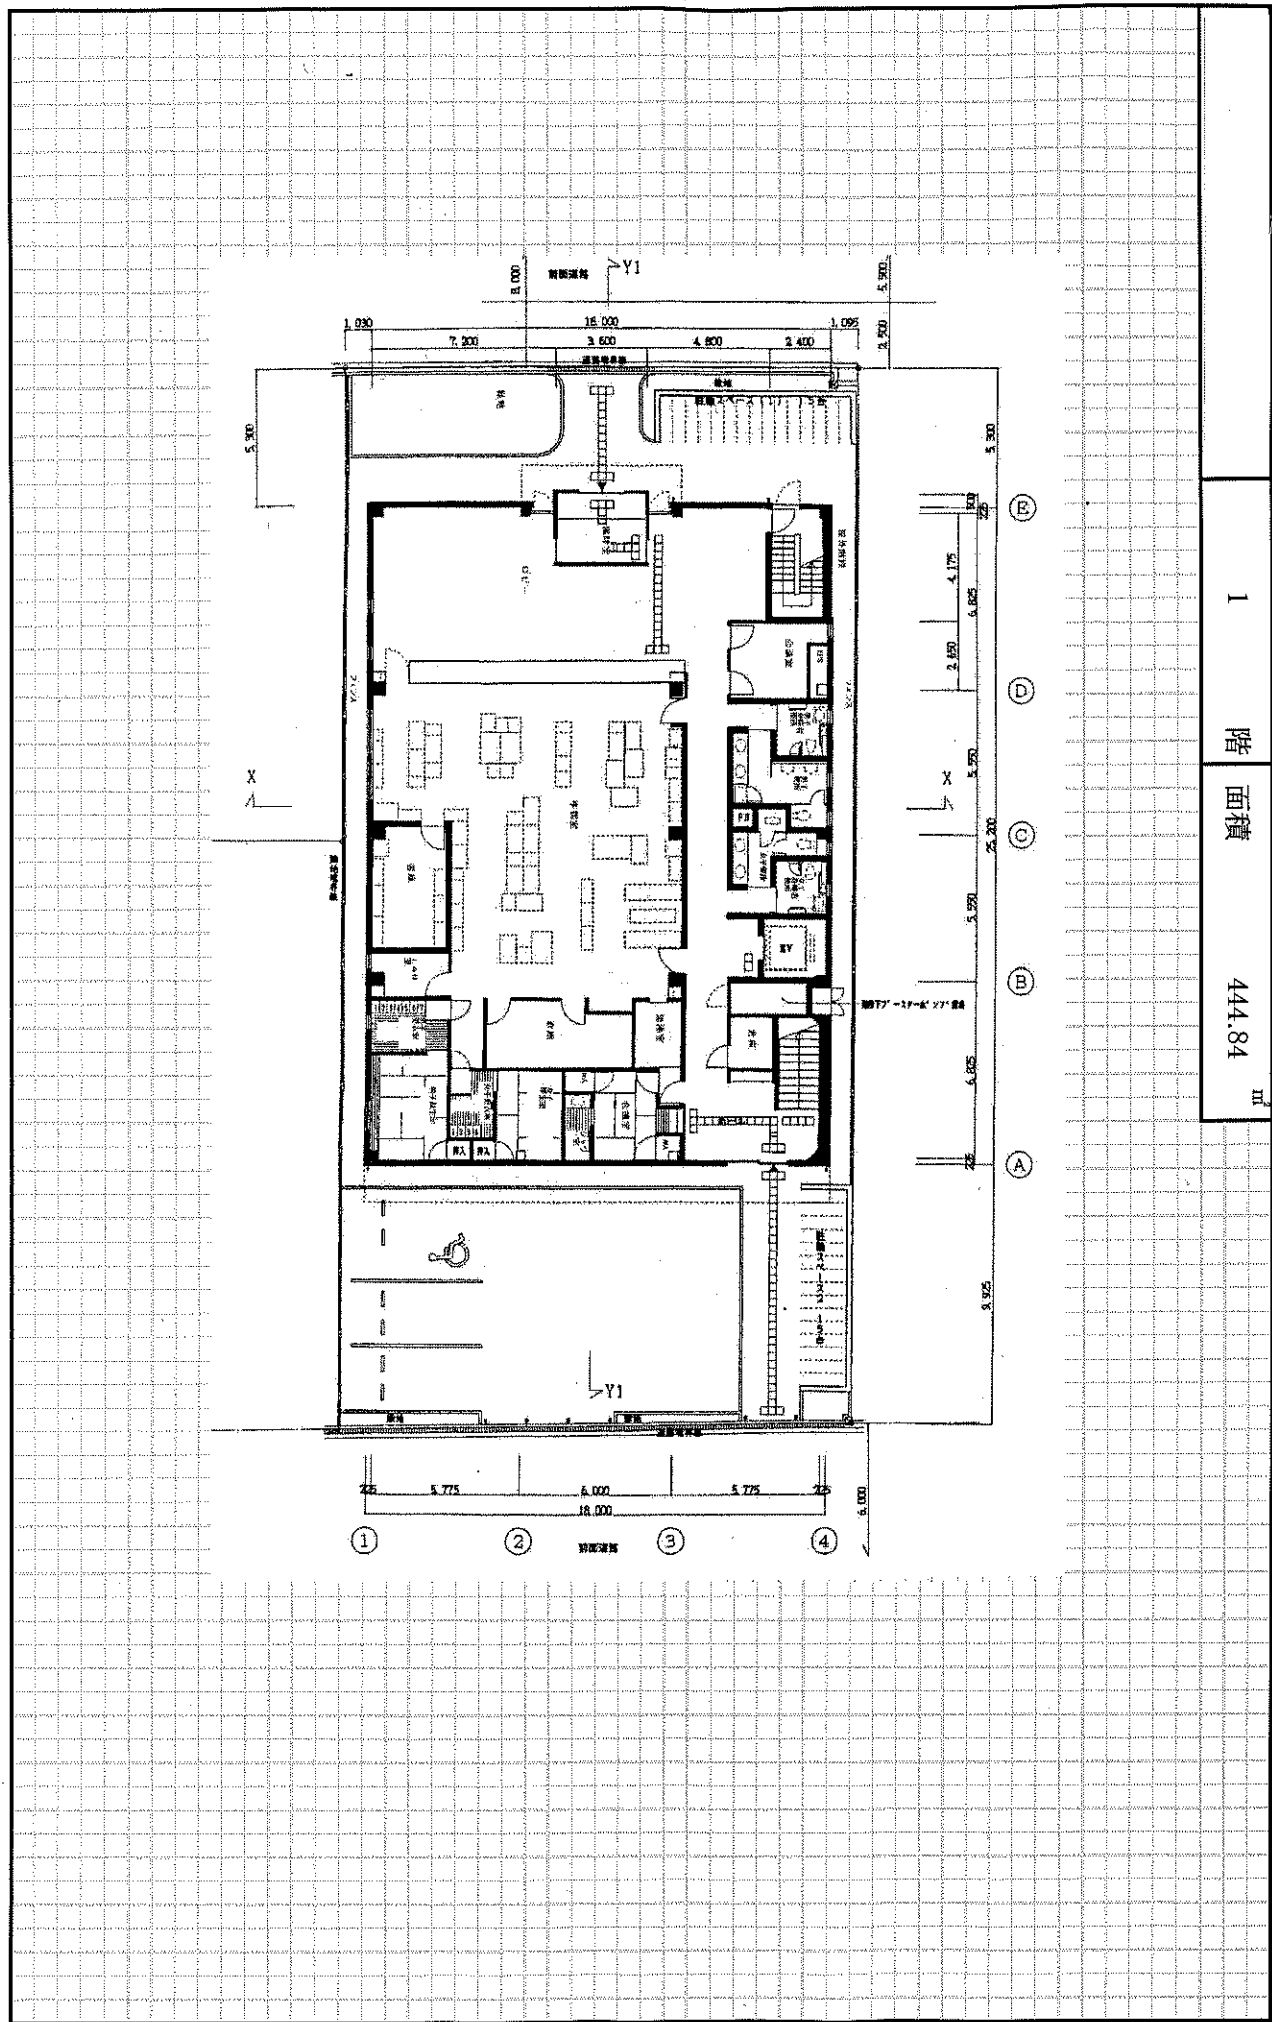

区名 平野区

I 階 面積 444.84 ㎡

2 階 面積 443.04 m²

区名 平野区

2階平面図

区名

平野区

3

階
面積

71.90 m²