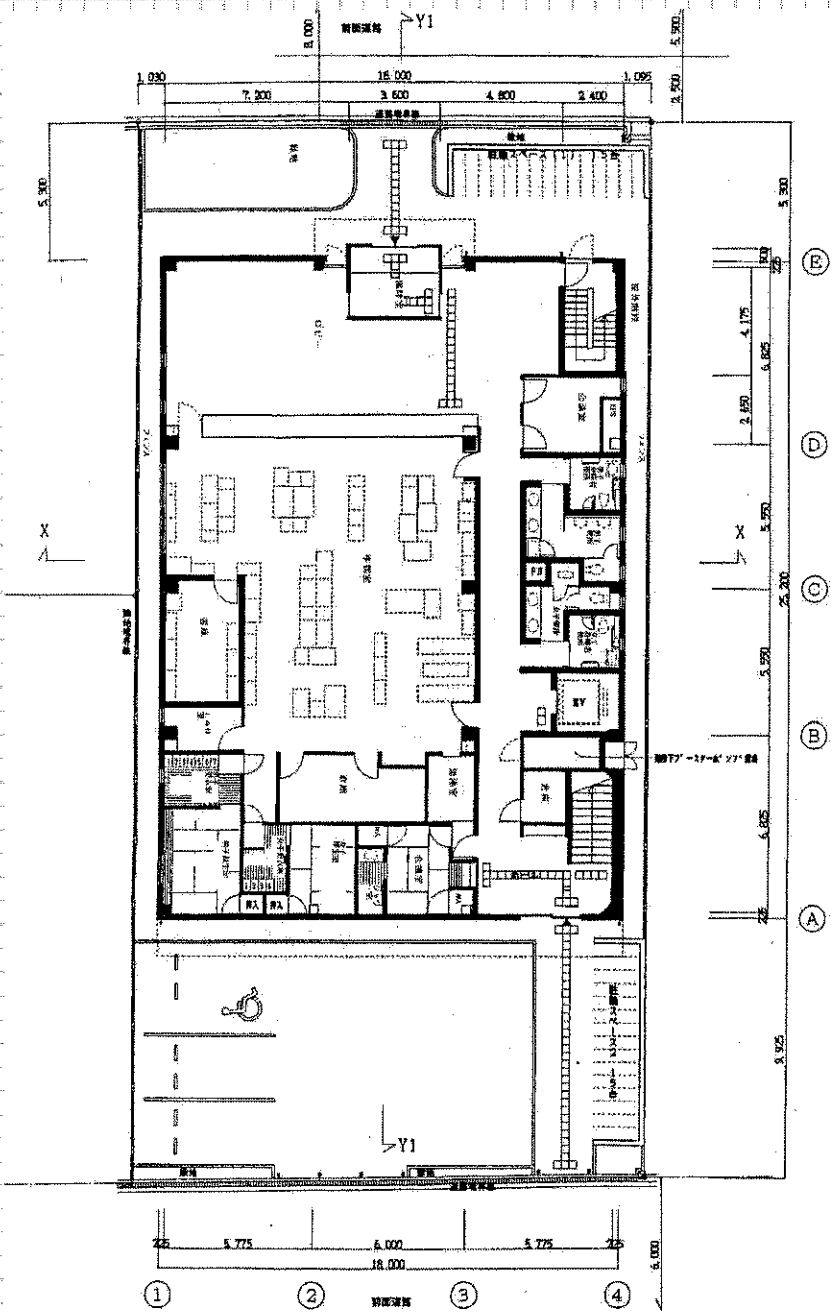

区名 平野区

I 階 面積 444.84 ㎡

2 階 面積 443.04 m²

区名 平野区

2階平面図

区名

平野区

3

階
面積

71.90 m²