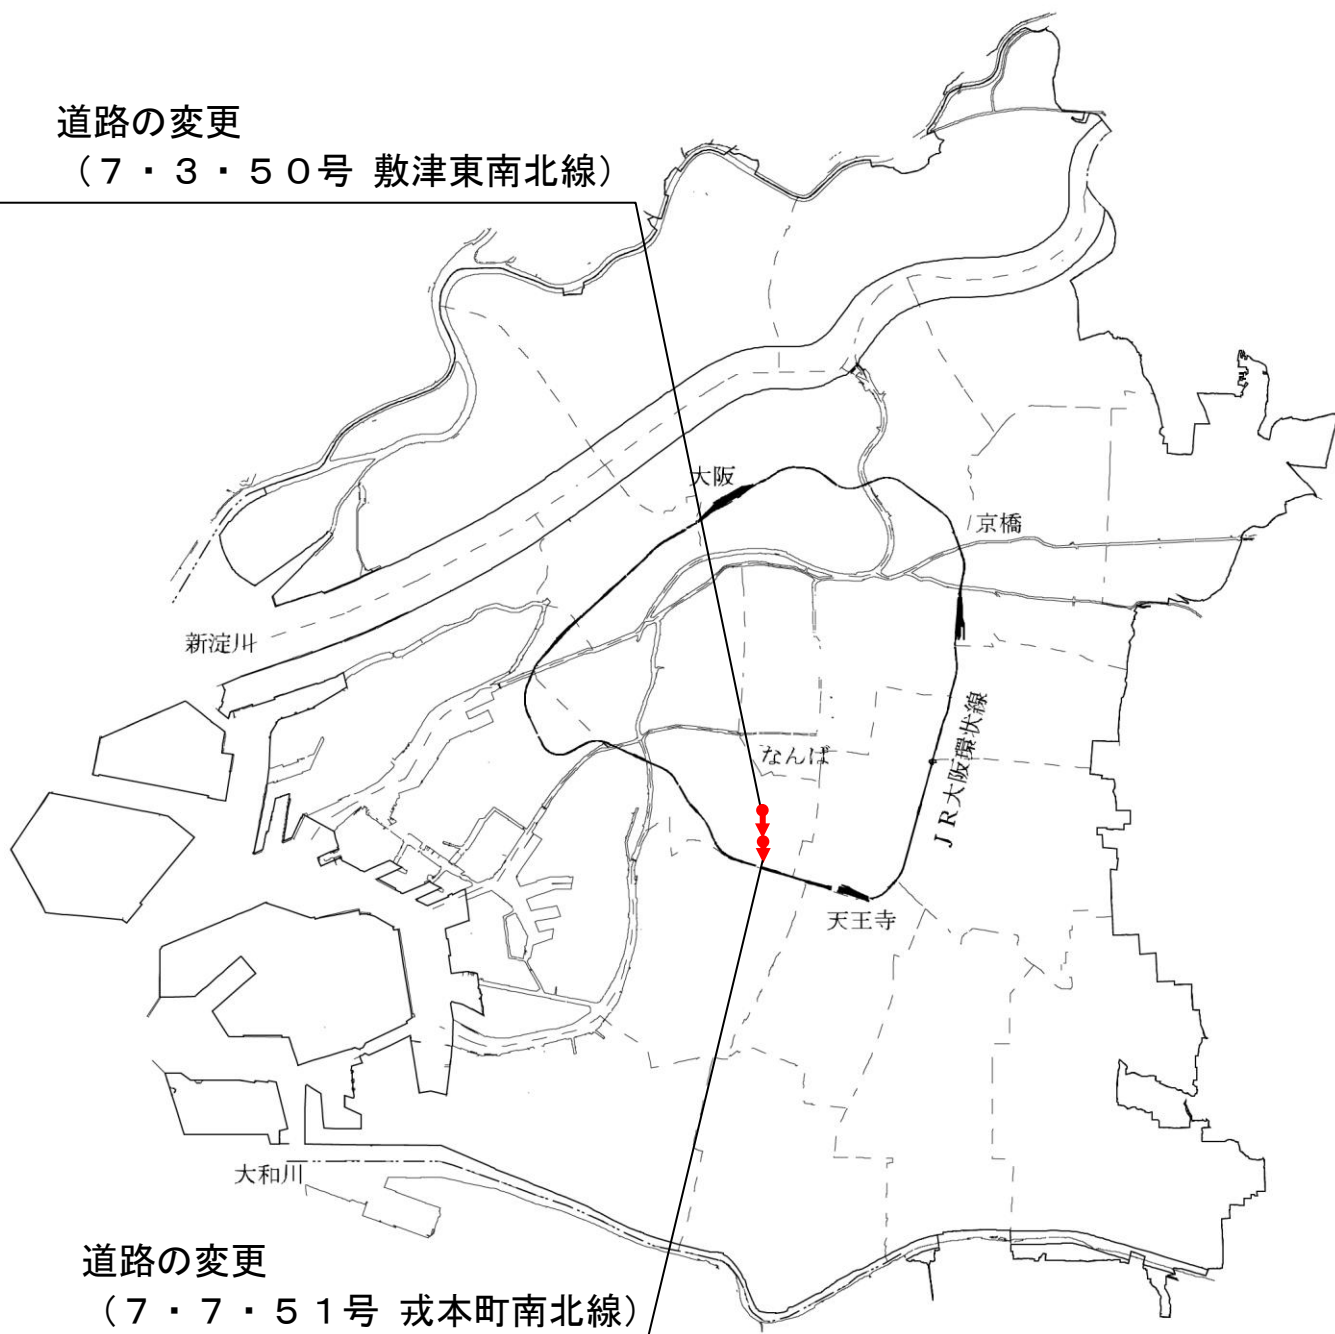

位置図

道路の変更

(7・3・50号 敷津東南北線)

道路の変更

(7・7・51号 戎本町南北線)