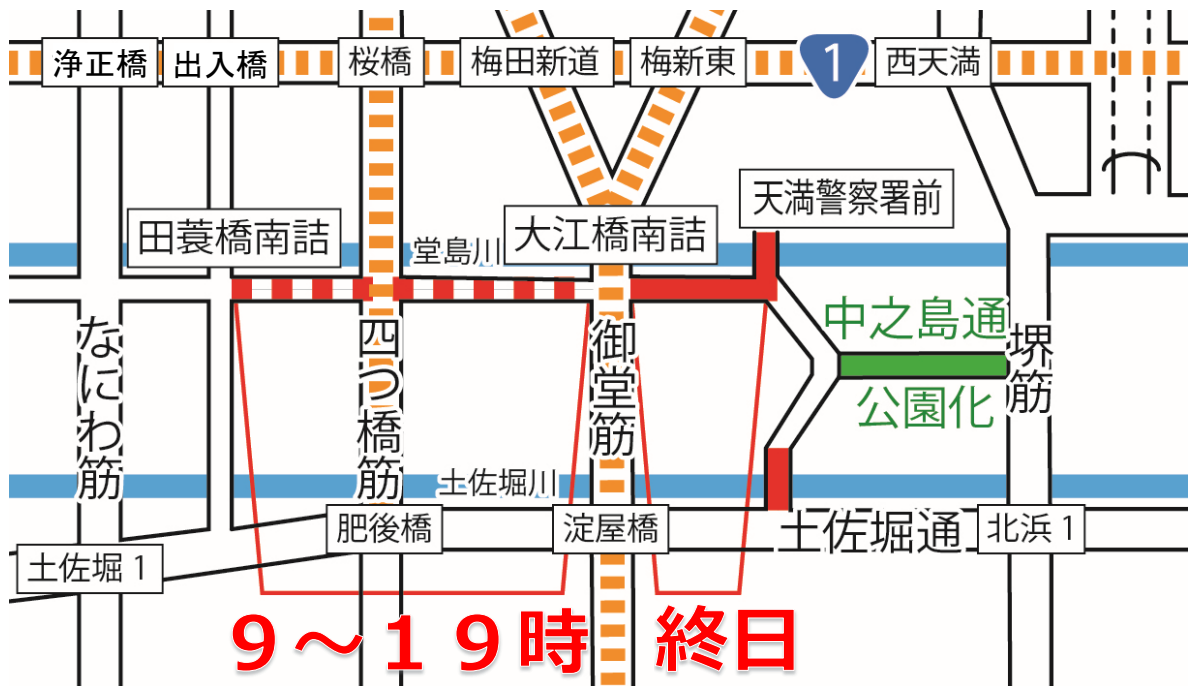

中之島通歩行者空間化（公園化）

にあわせて**大型車等通行禁止**

田蓑橋南詰～大江橋南詰

大型貨物車等 **9:00～19:00**

大江橋南詰～天満警察署前、梅檀木橋

大型車等（積 3t） **終日**

2月15日（土）～

凡例：  歩行者空間化により通行禁止（2月15日以降）

	大型貨物車等規制	大型車等（積 3t）規制
(現況)	 9-19時	 終日
(新規)	 9-19時	 終日

大阪市建設局・大阪府警察