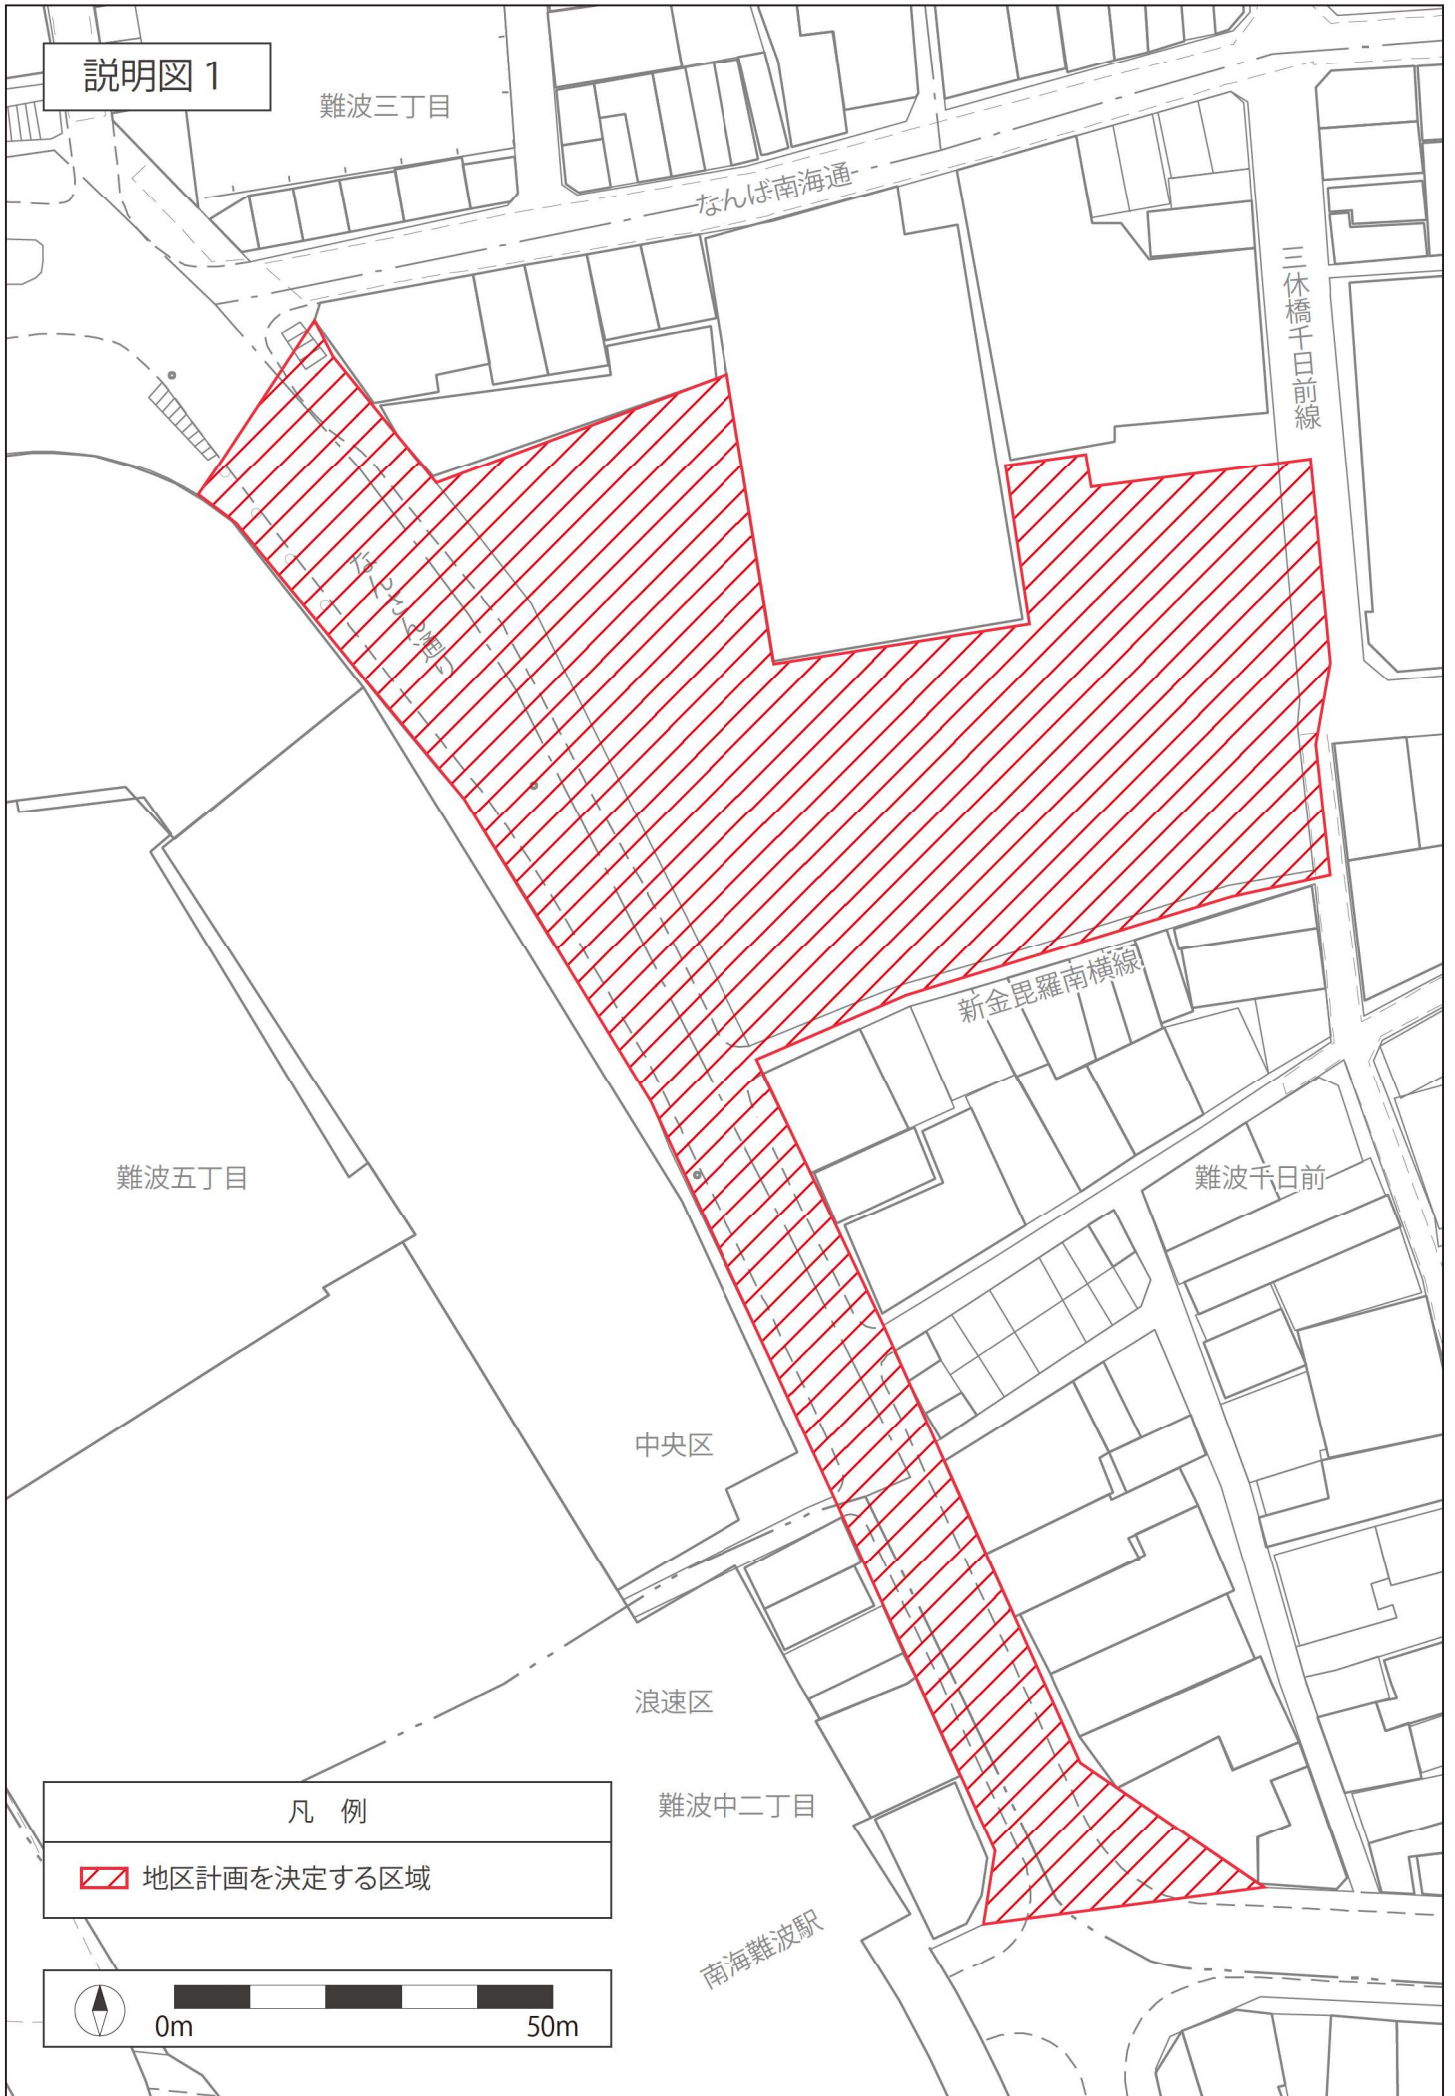

説明図 1

難波三丁目

なんば南海通

三休橋千日前線

なんば南海通

新金毘羅南横線

難波五丁目

難波千日前

中央区

浪速区

難波中二丁目

南海難波駅

凡例

地区計画を決定する区域

0m

50m