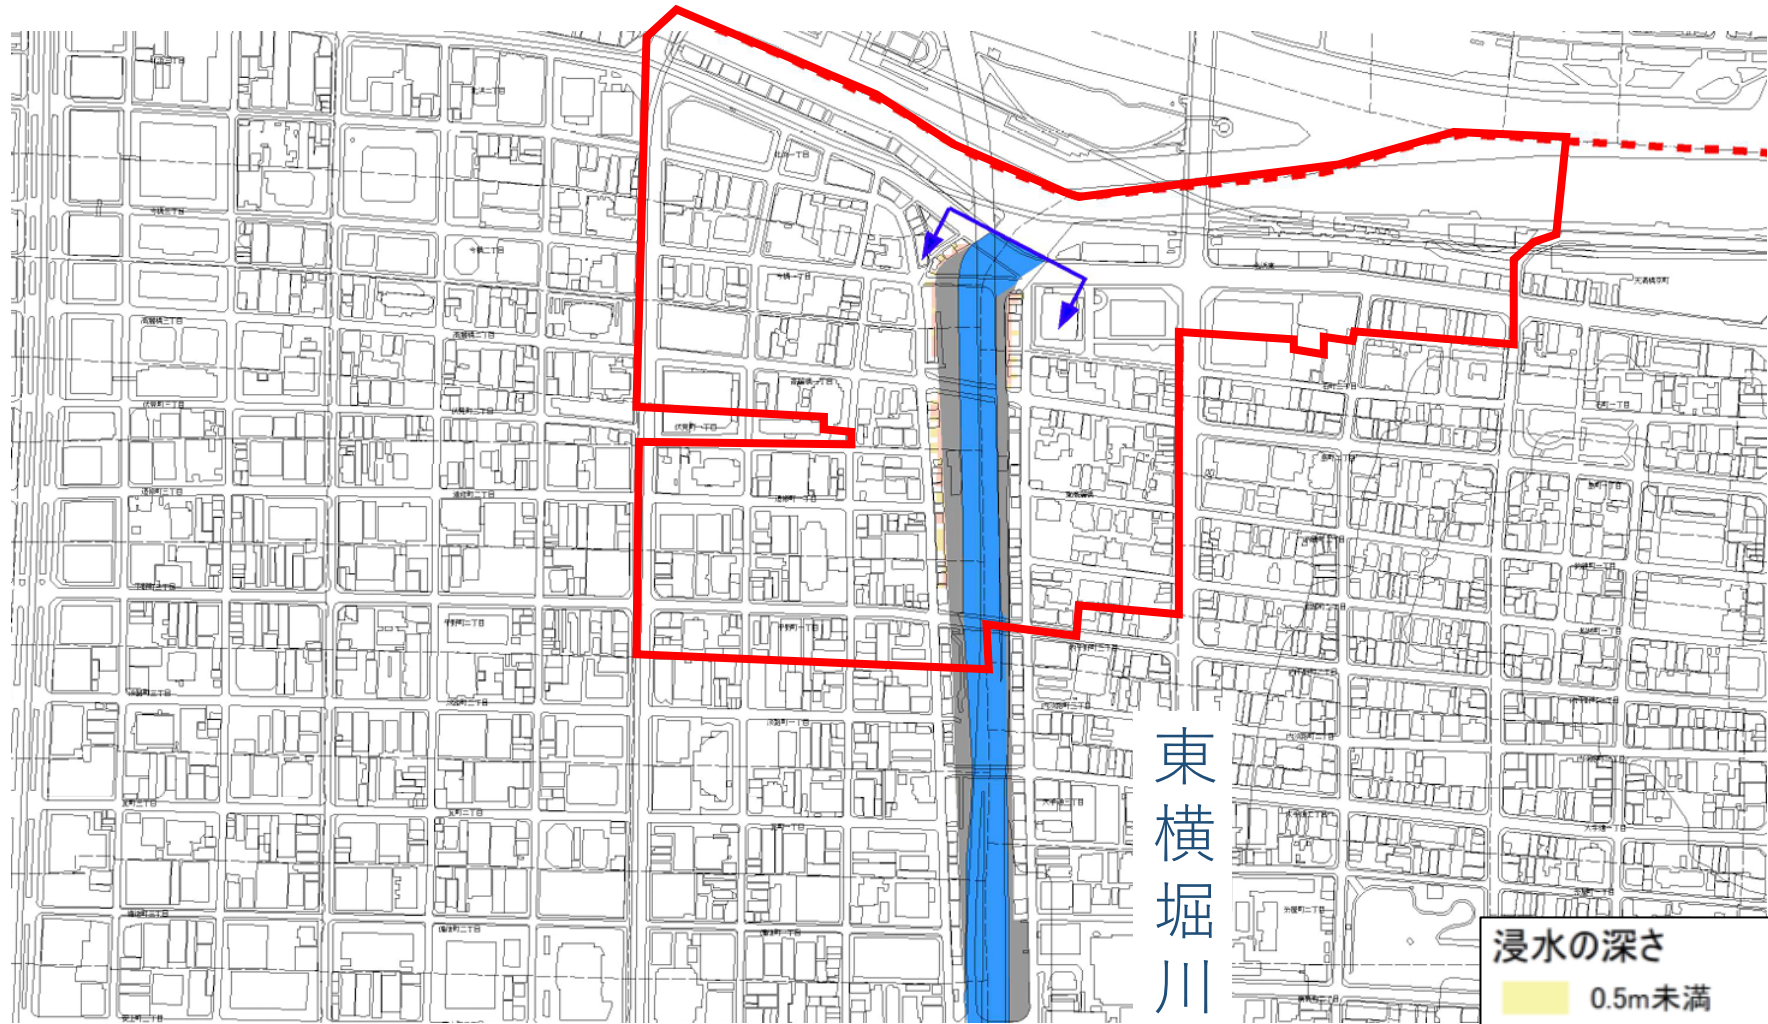

東横堀川の避難情報の発令対象区域

東横堀川

浸水の深さ	
Yellow	0.5m未満
Orange	0.5~3.0m未満
Red	3.0~5.0m

Red line: 避難情報の発令対象区域