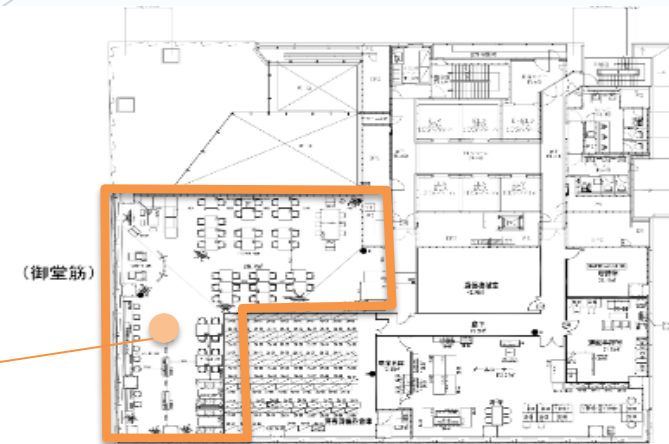

淀屋橋東京海上日動ビルのご案内

所在地	大阪市中央区高麗橋3-5-12
電話番号	06-6203-0310
最寄駅	淀屋橋駅（御堂筋線） …… 約134m 淀屋橋駅（京阪本線） …… 約254m 肥後橋駅（四つ橋線） …… 約473m 北浜駅（堺筋線） …… 約473m 大江橋駅（京阪中之島線） …… 約482m
営業時間	平日 午前9時～午後5時（土日祝休み）

御堂筋側の正面玄関から自動ドアを入れていただき、向かって右手すぐに受付がありますので、名刺のご提出又は受付簿へご記入をお願いします。東京海上日動社員が案内いたします。

淀屋橋2階 POD

元図の該当箇所（拡大）

参加者レイアウトは異なるものの、概ねこのような角度になる想定です