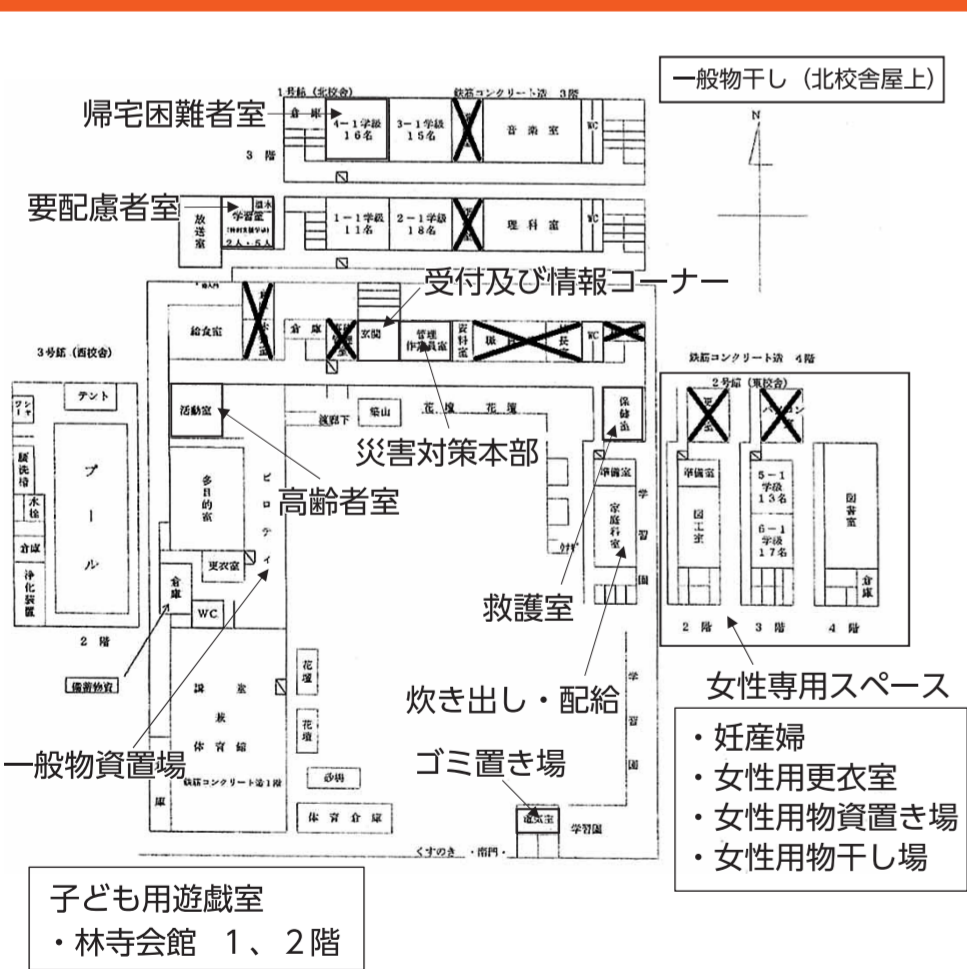

生野区マスコット
キャラクター
いくみん

林寺まちづくり協議会 防災マップ

町会一時集合場所	災害時避難場所	
	1～3町会	生野工業高校
	4～9町会	林寺小学校

林寺小学校配置図

- 一時集合場所から正門へ
- 南門からは入れません
- 車両の乗入れ禁止
- ペットは避難所室内には持ち込めません
- 避難時は各自で当面の食料と飲料をお持ちください

災害時の持出し品

電話が使えないとき...

大規模な災害時には、一般電話や携帯電話の通話が制限されます。NTTの災害用伝言ダイヤルを活用して、家族や友人の安否確認を行いましょう。

災害用伝言ダイヤル 171

NTT西日本(一般電話:音声)「171」をダイヤルしガイダンスにしたがって伝言を登録・再生できます。

このサービスは毎月1日、防災週間(8月30日～9月5日)、防災とボランティア週間(1月15日～21日)に体験利用できますので、安否情報を登録してみましょう。(通料が必要です)

もし地震が起こったら、
10秒が勝負だ!!!

凡例

- 町会一時集合場所
- ⊕ 医療機関
- 🚒 街角消火器
- 🌳 公園・緑地など
- ⊕ 薬局など
- 🚗 可搬式ポンプ
- 💧 銭湯・水源など
- ☎ 公衆電話
- 👤 AED
- 🏯 寺院など
- ⊕ 井戸など
- 🚧 重機
- 🏊 モータープールなど
- 🔧 資器材など
- 🚛 フォークリフト