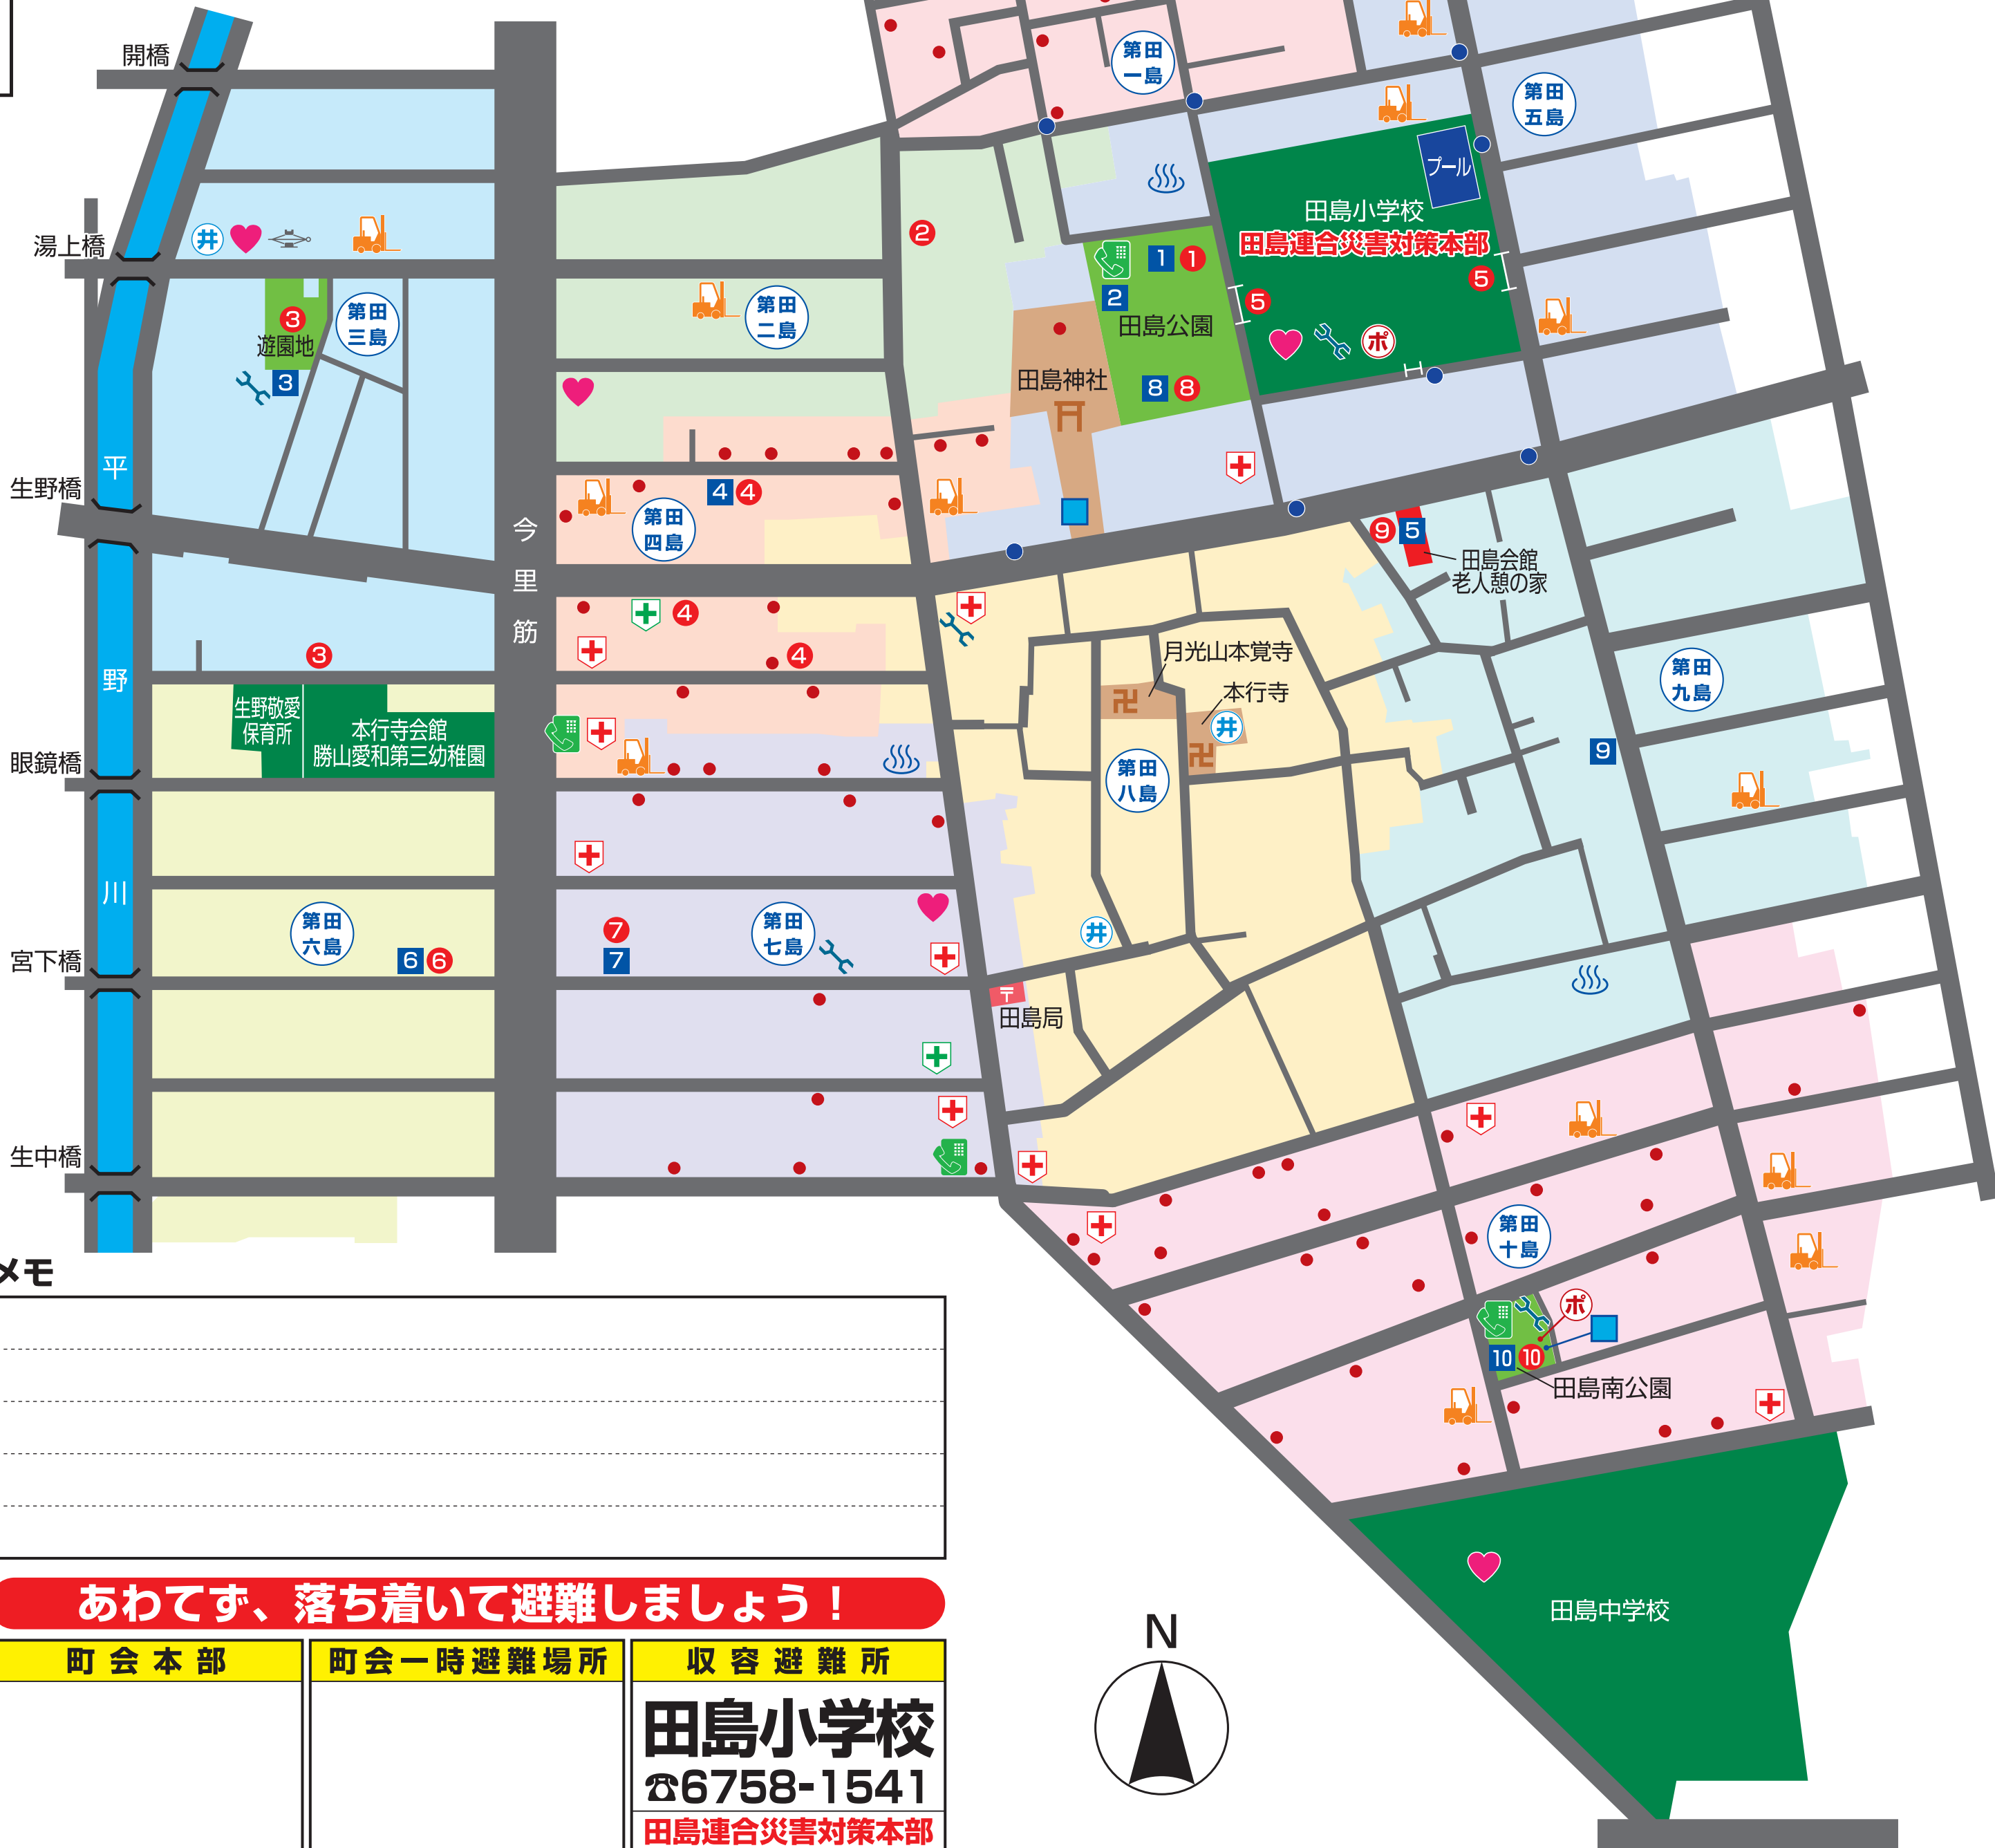

田島連合防災マップ

田島連合振興町会 平成23年

町会 班

凡例

- 町会本部 (数字は町会番号)
- 町会一時避難場所 (数字は町会番号)
- 消火器
- フォークリフト
- 病院
- 薬局
- 公衆電話
- 消火栓
- 防火水槽
- 井戸
- ジャッキ
- ♥ AED
- 救助用資機材
- 可搬式ポンプ
- 銭湯
- 寺
- 神社

災害時の心得

- 落ち着く
- 自身の安全確保
- 家族の安全確認
- 火元の確認
- ブレーカーを落とす
- 靴を履く
- 近隣の安否確認
- 初期消火・救助活動に協力
- あわてず一時避難所へ
- 町会へ安否報告
- 乾電池を3本以上備える

メモ

.....

.....

.....

.....

あわてず、落ち着いて避難しましょう！

町会本部	町会一時避難場所	収容避難所
		田島小学校 ☎6758-1541 田島連合災害対策本部

大阪市救急安心センター

病气やケガ 迷ったらまずここへ

#7119
または
6582-7119

24時間 365日体制 通話料 有料

電話が使えないとき...

大規模な災害時には、一般電話や携帯電話の通話が制限されます。NTTの災害用伝言ダイヤルを活用して、家族や友人の安否確認を行いましょ。

災害用伝言ダイヤル 171

NTT西日本(一般電話・音声)「171」をダイヤルしガイダンスにしたがって伝言を登録・再生できます。

このサービスは毎月1日、防災週間(8月30日~9月5日)、防災とボランティア週間(1月15日~21日)に体験利用できますので、安否情報を登録してみましょ。(通話料が必要です)

生野区キャラクター「いくみん」