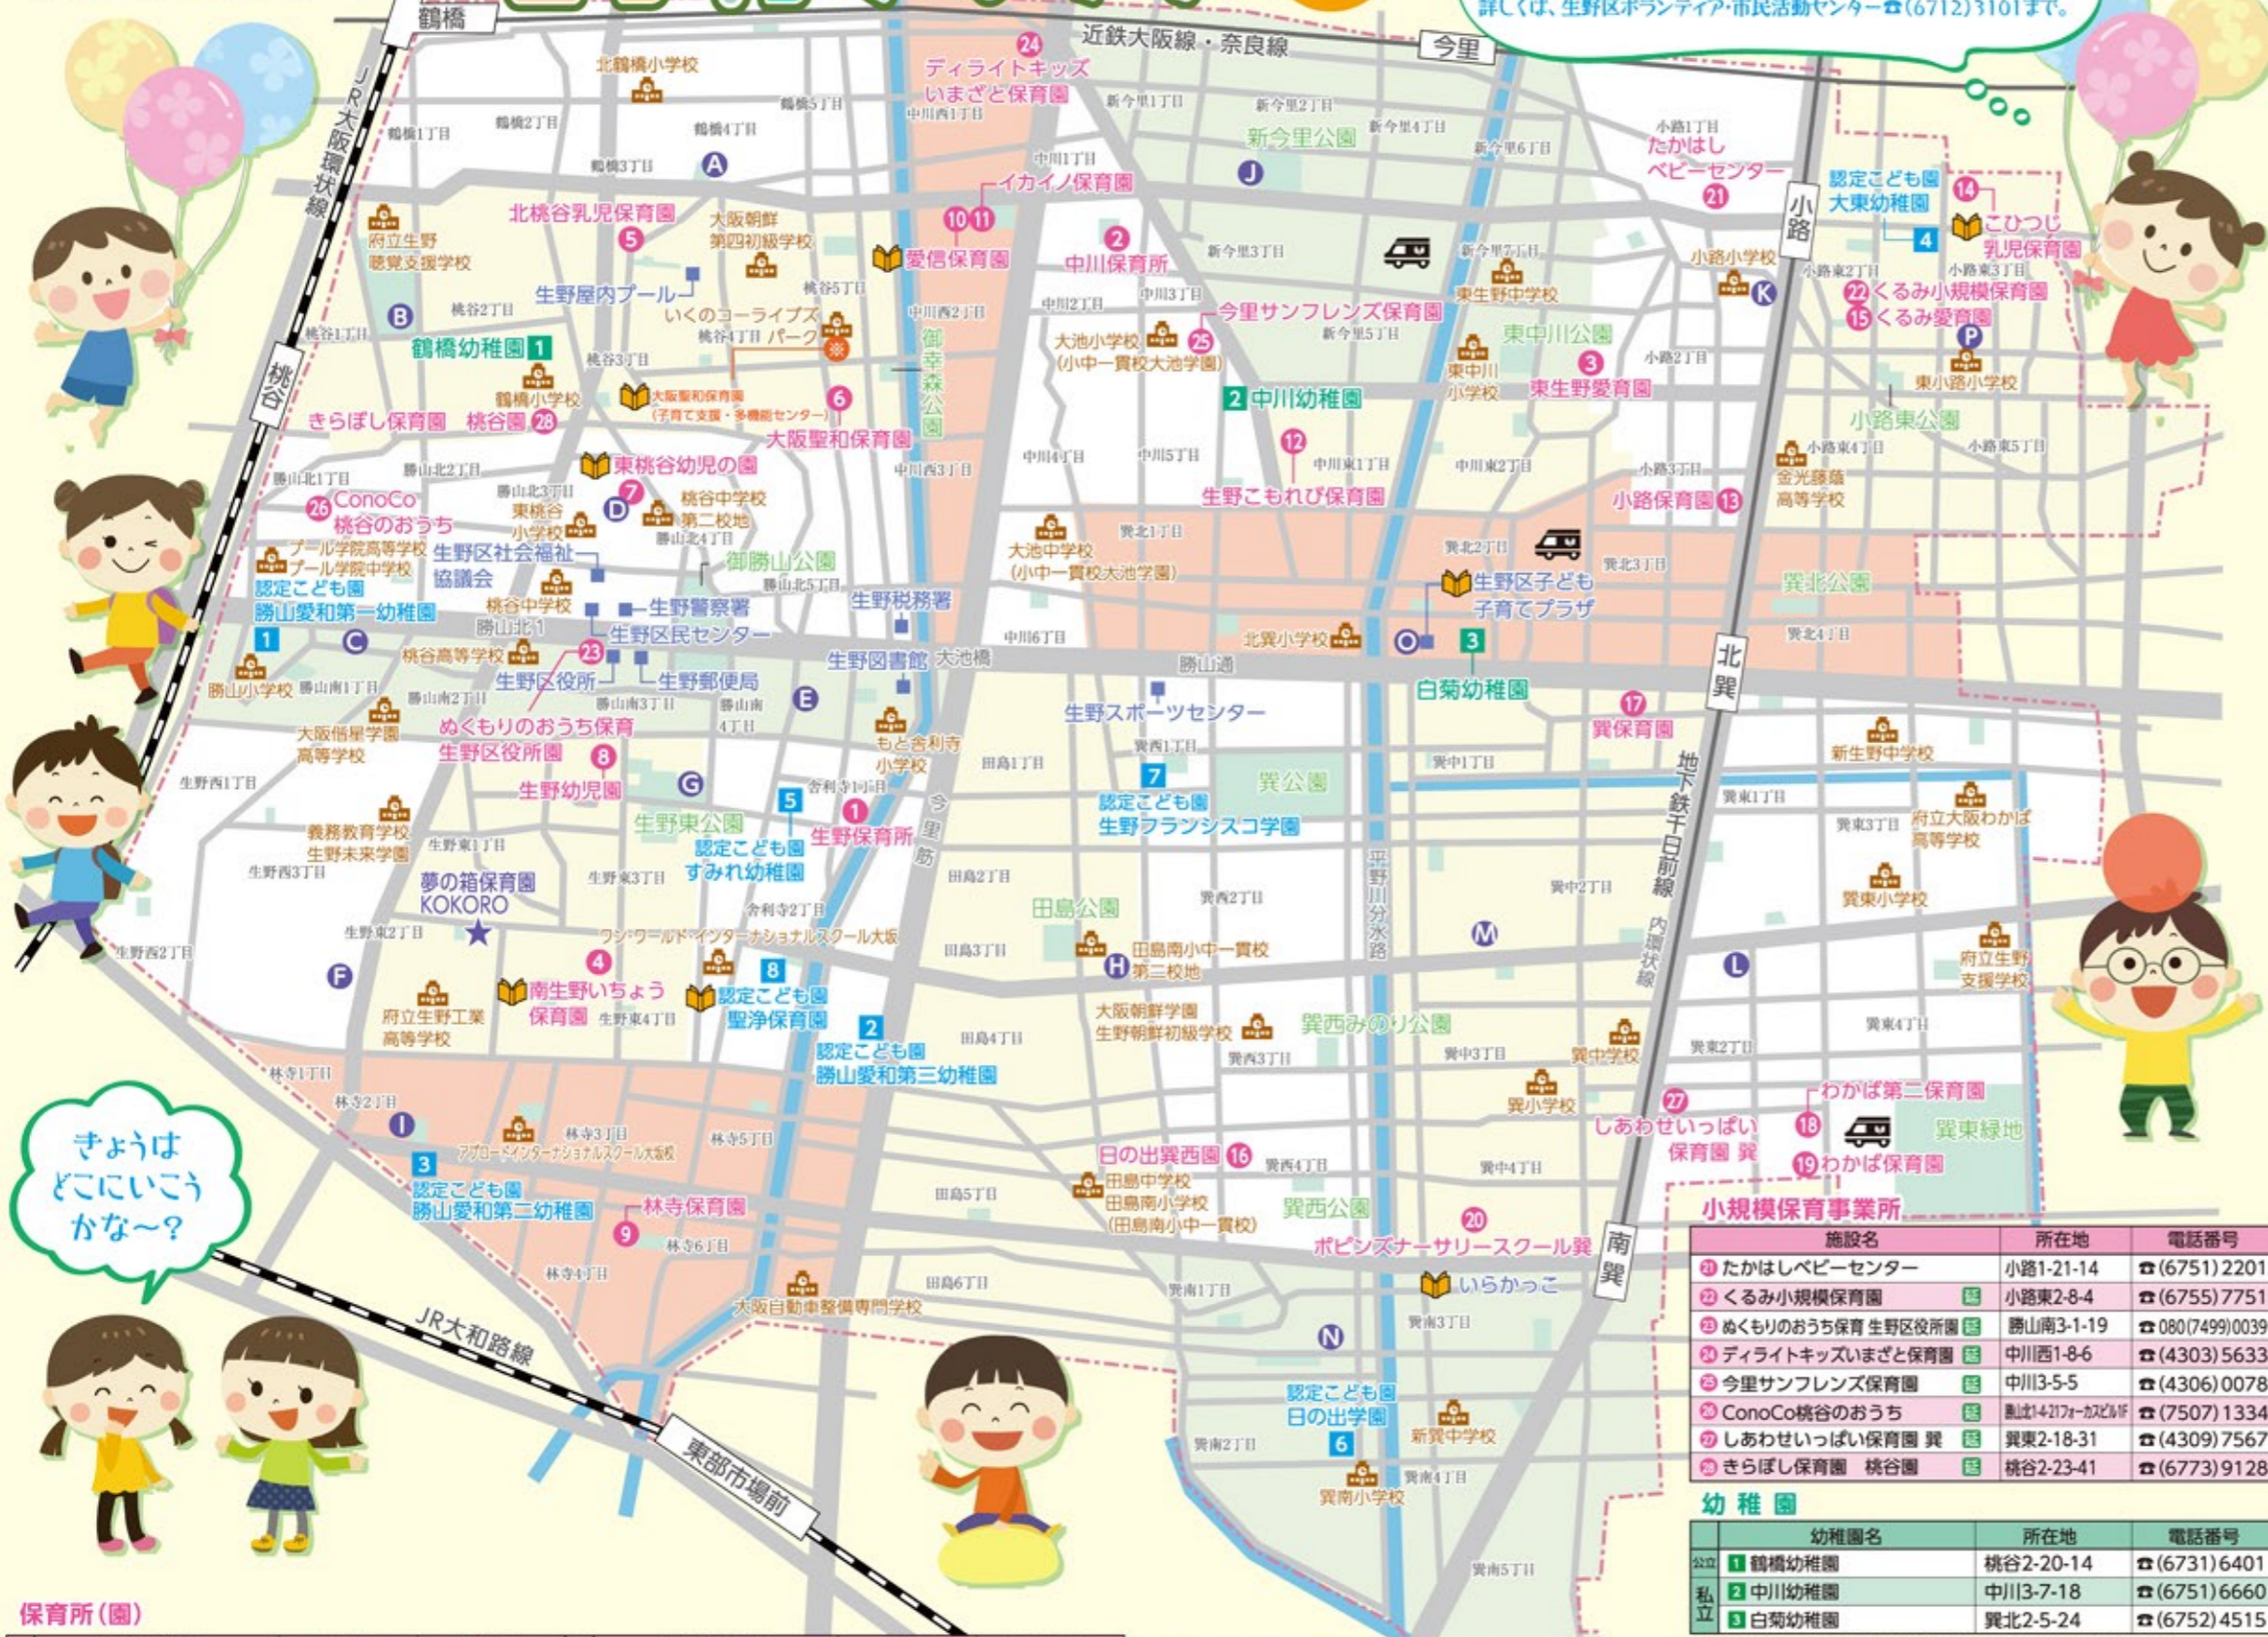

にこにこいくのミニ子育てマップ 保存版

生野区内では、子育て支援するボランティアグループも活動しています。詳しくは、生野区ボランティア・市民活動センター ☎(6712)3101まで。

きょうはどこにいくかな～？

保育所(園)名	所在地	電話番号	保育所(園)名	所在地	電話番号
1 生野保育所	舍利寺1-11-14	☎(6731)3937	11 イカイン保育園	中川西2-6-10	☎(6731)3535
2 中川保育所	中川2-4-26	☎(6751)5177	12 生野こもれび保育園	中川東1-5-3	☎(6752)9668
3 東生野保育園	新今里7-15-6	☎(6751)3940	13 小路保育園	小路3-19-28	☎(6754)7862
4 南生野いちよう保育園	生野東4-1-22	☎(6741)0300	14 こひつじ乳児保育園	小路東1-17-28	☎(6754)4355
5 北桃谷乳児保育園	桃谷3-2-40	☎(6731)1548	15 くるみ保育園	小路東2-7-13	☎(6752)4463
6 大阪聖和保育園	桃谷5-10-29	☎(6731)6112	16 日の出異西園	異西4-2-6	☎(6757)4151
7 東桃谷幼児の園	勝山北3-4-33	☎(6731)0209	17 異保育園	異中1-18-12	☎(6752)9331
8 生野幼児園	生野東3-1-9	☎(6712)6975	18 わかば第二保育園	異東2-14-19	☎(6752)9285
9 林寺保育園	林寺4-6-26	☎(6719)2694	19 わかば保育園	異東2-15-9	☎(6752)9285
10 愛信保育園	中川西2-5-15	☎(6712)2020	20 ポピンズナーサリースクール異	異中4-10-24	☎(4306)4724

生野区 事業所内保育事業所

施設名	所在地	電話番号
★夢の箱保育園 KOKORO	生野東2-4-7	☎(6741)6111

病後児保育とは、病気の回復期により、保育園などに通うことが出来ない子どもを回復するまでの数日間預かりすることです。別途費用が必要になります。休日保育とは、保護者の仕事や病気などで休日に家庭での保育ができない場合に、子どもをお預かりすることです。別途費用が必要になります。延長保育とは、通常の保育時間を越えて保育することですが、利用するには別途費用が必要です。一時保育とは、保護者の仕事や病気、育児に疲れたときなどに、緊急的(一時的)に子どもをお預かりすることです。別途費用が必要になります。※その他不明な点は、各保育所(園)にお問い合わせください。