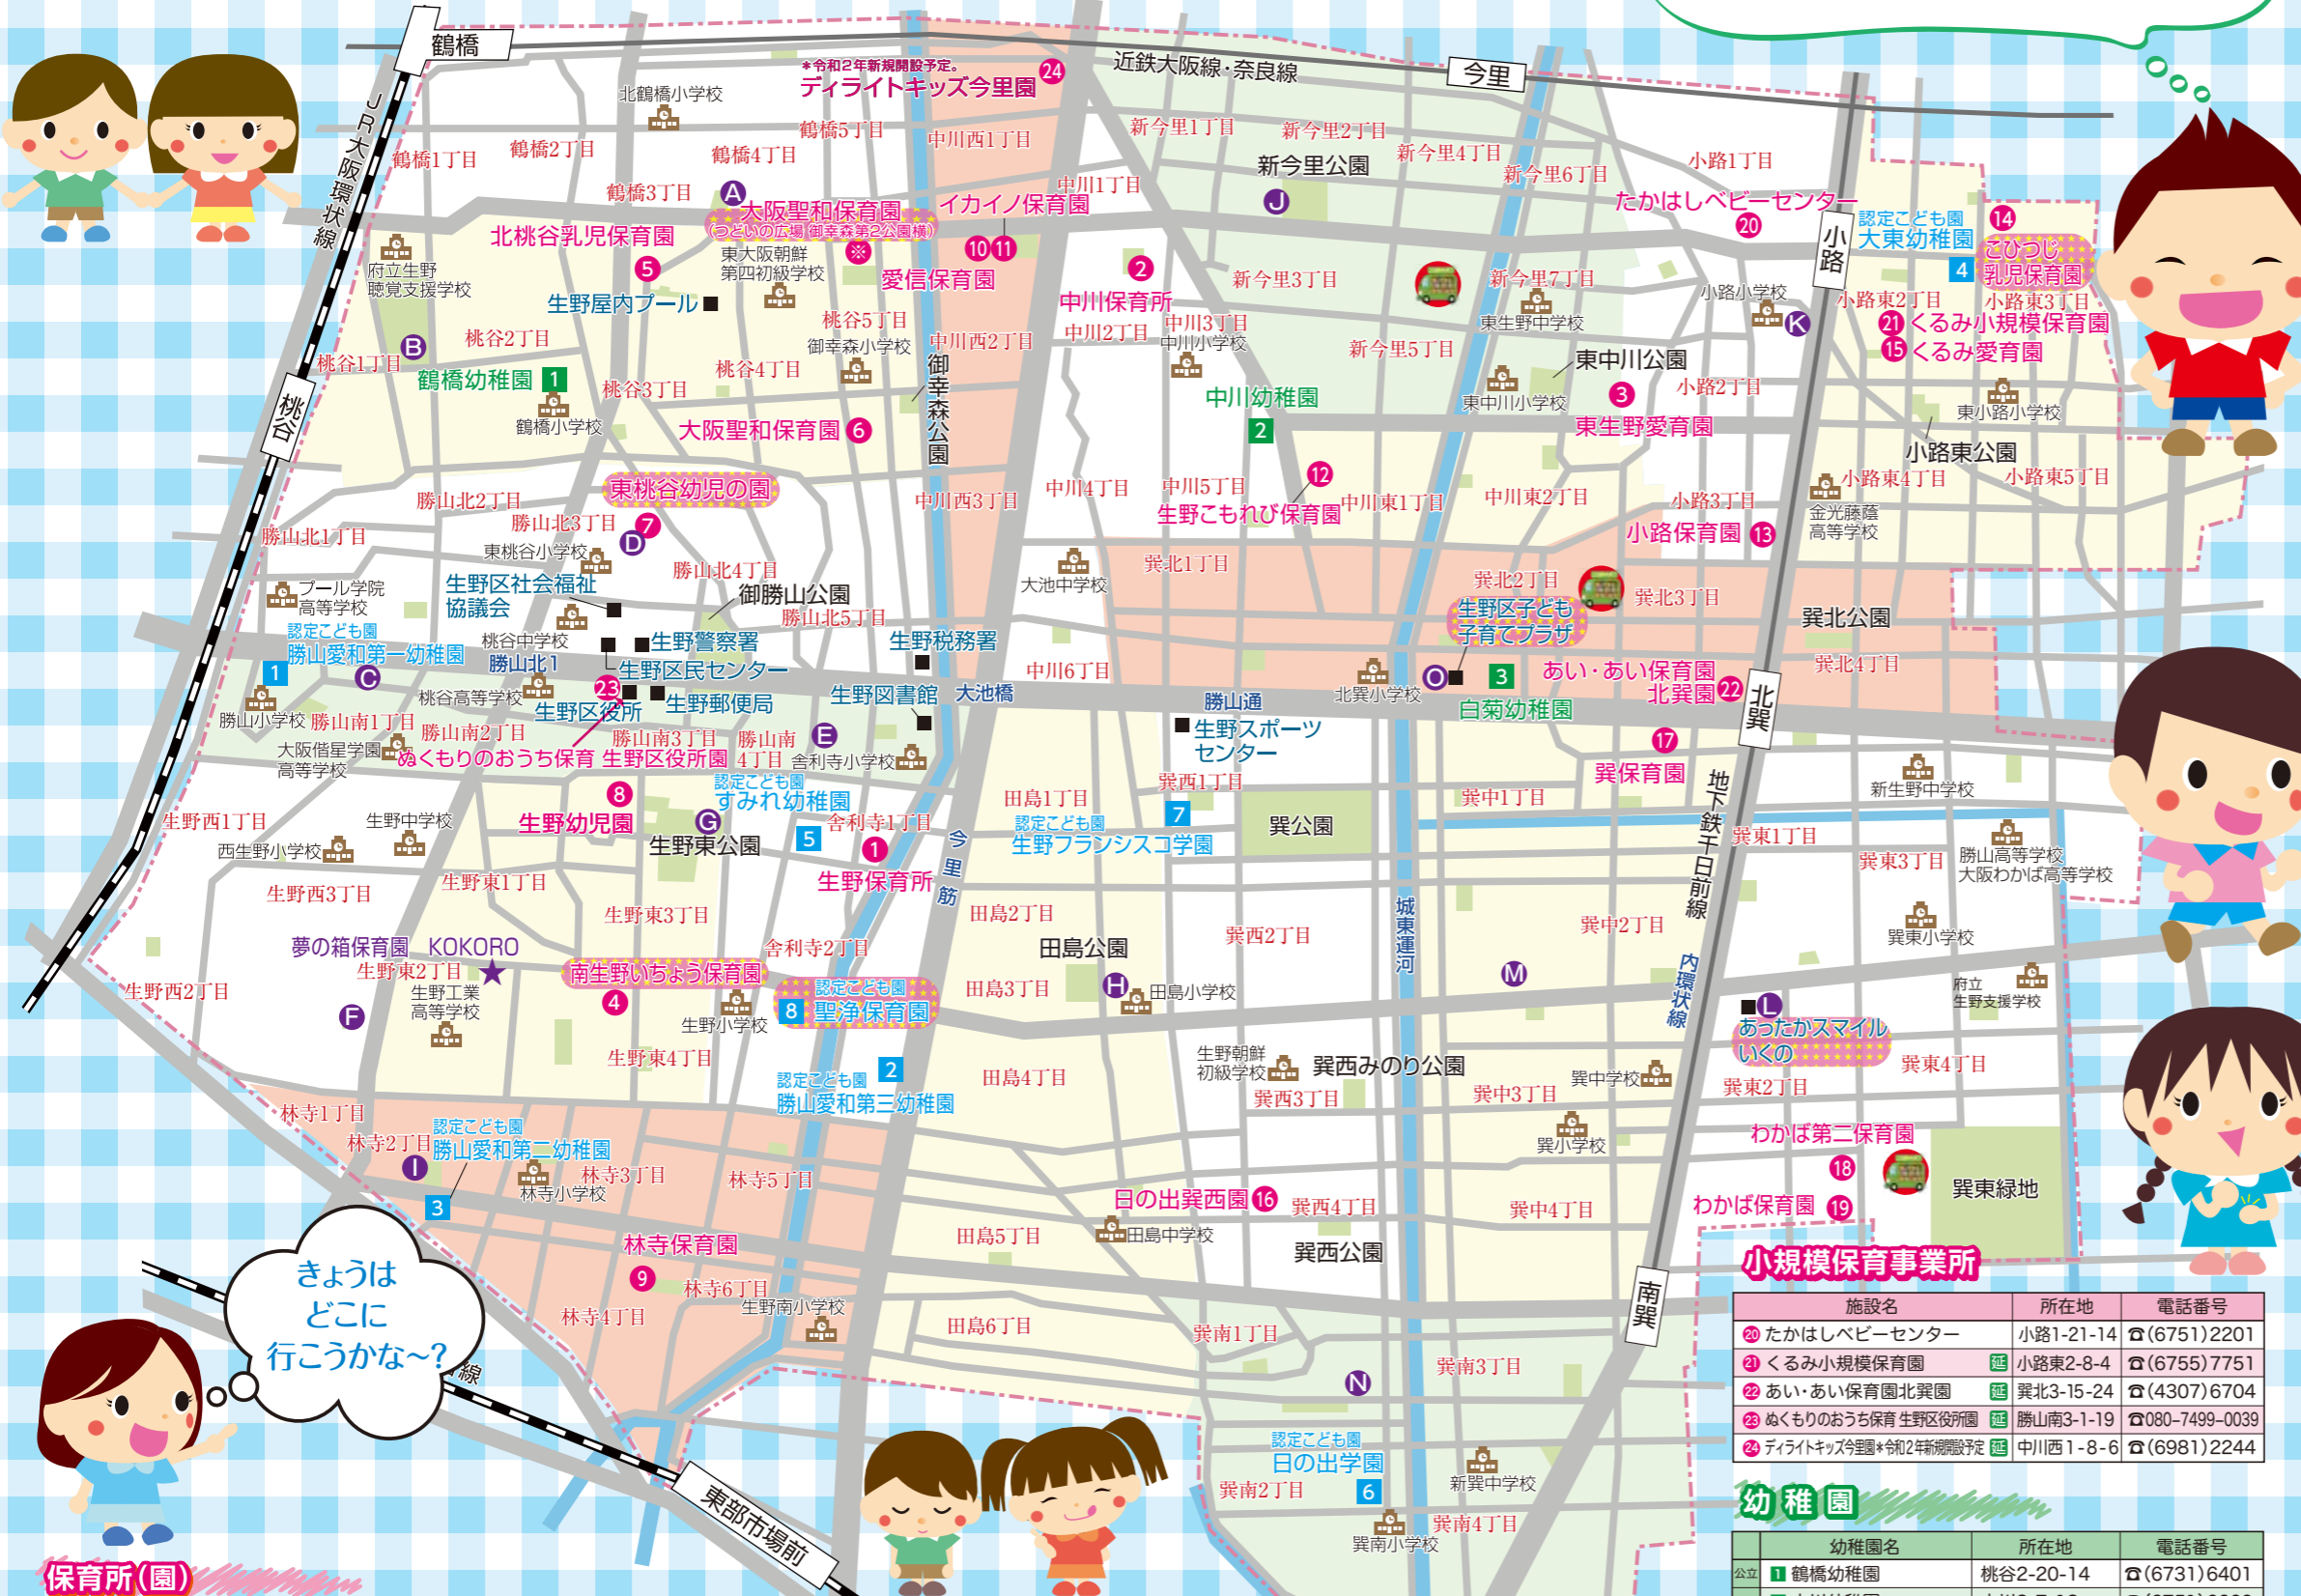

# どこどこいくの 子育てマップ

生野区内では、子育てを支援するボランティアグループも活動しています。詳しくは、生野区ボランティア・市民活動センター ☎(6712)3101まで。

### 子育て支援センター・つどいの広場など

親子でゆっくり遊べる場の提供や子育ての相談、親子教室・子育て講座などを開催しています。(★印の施設では、ブックスタートも実施しています)

施設名/所在地/電話番号	日時/対象者
生野区子ども・子育てプラザ (つどいの広場) 巽北2-4-16 ☎(6752)8000	★ 火～日曜日 9:00～16:00 *0～5歳児のこどもと保護者
つどいの広場「あつたかスマイル・いくの」 巽東2-1-6 ☎(6753)7728	月～金曜日と月1回土曜日(不定期) 10:00～15:00 ★ *0～3歳児までのこどもと保護者
つどいの広場「ポ・ポ・ポ」 (大阪聖和保育園・御幸森第2公園横) 桃谷5-4-5 ☎(6731)6112	★ 日～木曜日 9:00～14:00 第1・第3金曜日 13:00～15:00 (変動あり) 第4金曜日 15:00～20:00 *お子さんと居る方はどなたでも
つどいの広場「どんどこ」 (聖浄保育園) 舍利寺3-9-10 ☎(6731)5713	★ 月～金曜日 9:30～14:30 *0～3歳児までのこどもと保護者
生野・天王寺地域 子育て支援センター「もこもこ」 (6か所の園で協力して取り組んでいます。詳しくはセンター園「東桃谷幼児の園へ」)	
子育て支援センター「もこびヨ」 (東桃谷幼児の園) 勝山北3-4-33 ☎(6731)0350	★ 月～金曜日 10:00～15:30 *0～5歳児のこどもと保護者 (火曜日のみ、0歳児の日)
子育て支援センター「ぼっぼひろば」 (南生野いちよう保育園) 生野東4-1-22 ☎(6731)6757	★ 月～金曜日 9:30～12:00 13:00～15:30 *0～3歳児までのこどもと保護者
市立生野図書館「絵本の会」 勝山南4-7-11 ☎(6717)2381	★ 第2水曜日 11:00～11:30 *0～2歳のこどもと保護者
市立中央図書館自動車庫「移動図書館まちかど号巡回」 ☎(6539)3305	まちかど号は、区内3ヶ所の●印のところに、月に1度巡回します。

## 子育てサロン

親子が集まって、おしゃべりをしたり、みんなで遊んだり、時には子育ての悩み相談ができる場にもなります。気軽に参加してくださいね。(会場の都合により休みにある場合があります。)

地域名	サークル名	日時	場所
北鶴橋	北鶴いこクラブ	第1水(1月・5月・8月は休み) 10:30～11:45	北鶴橋老人憩の家 鶴橋3-5-34
鶴橋	鶴橋えがおくらぶ	第1金(1月・5月は休み) 10:00～12:00	鶴橋会館・老人憩の家 桃谷1-2-39
勝山	勝山親子サークル	第2金(1月・8月は休み) 10:00～11:30	勝山会館・老人憩の家 勝山南1-4-4
東桃谷	もこピヨランド	第3木(4月は休み) 10:30～11:40	東桃谷幼児の園 勝山北3-4-33
舍利寺	舍利寺親子サークル ねむの木	第2水 10:00～12:00	舍利寺会館・老人憩の家 勝山南4-13-1
西生野	西生野親子のふれあいサロン	第2水(8月は休み) 10:30～12:00	西生野会館・老人憩の家 生野西4-4-16
生野	にこちゃんクラブ	第3木 10:00～11:30	生野会館・老人憩の家 生野東3-10-31
田島	田島子育て支援サークル	第3火(8月は休み) 10:00～11:45	田島小学校 田島3-7-38
林寺	ココロくらぶ	第2金 10:00～11:30	林寺会館・老人憩の家 (林寺センター) 林寺2-16-3
東中川	親子のふれあいひろば	第2水(1月・8月は休み) 10:00～11:30	東中川会館・老人憩の家 新今里2-12-35
小路	小路やんちゃクラブ	第2水(8月は休み) 10:30～11:30	小路小学校(西校舎) 小路2-24-20
巽東	のびっ子クラブ 親子のつどい	第1火(1月・8月は休み) 10:30～11:45	あつたかスマイル・いくの 巽東2-1-6
巽	親子サークル ちゅうりつぷ	第2火(8月は休み) 10:00～11:30	けんげ会館 巽中2-7-16
巽南	子育てサークル しゃぼん玉	第2木(8月は休み) 10:00～11:30	巽南会館・老人憩の家 巽南1-15-29
北巽	ポットほっと	第2火(8月は休み) 10:00～12:00	生野区子ども・子育てプラザ 巽北2-4-16