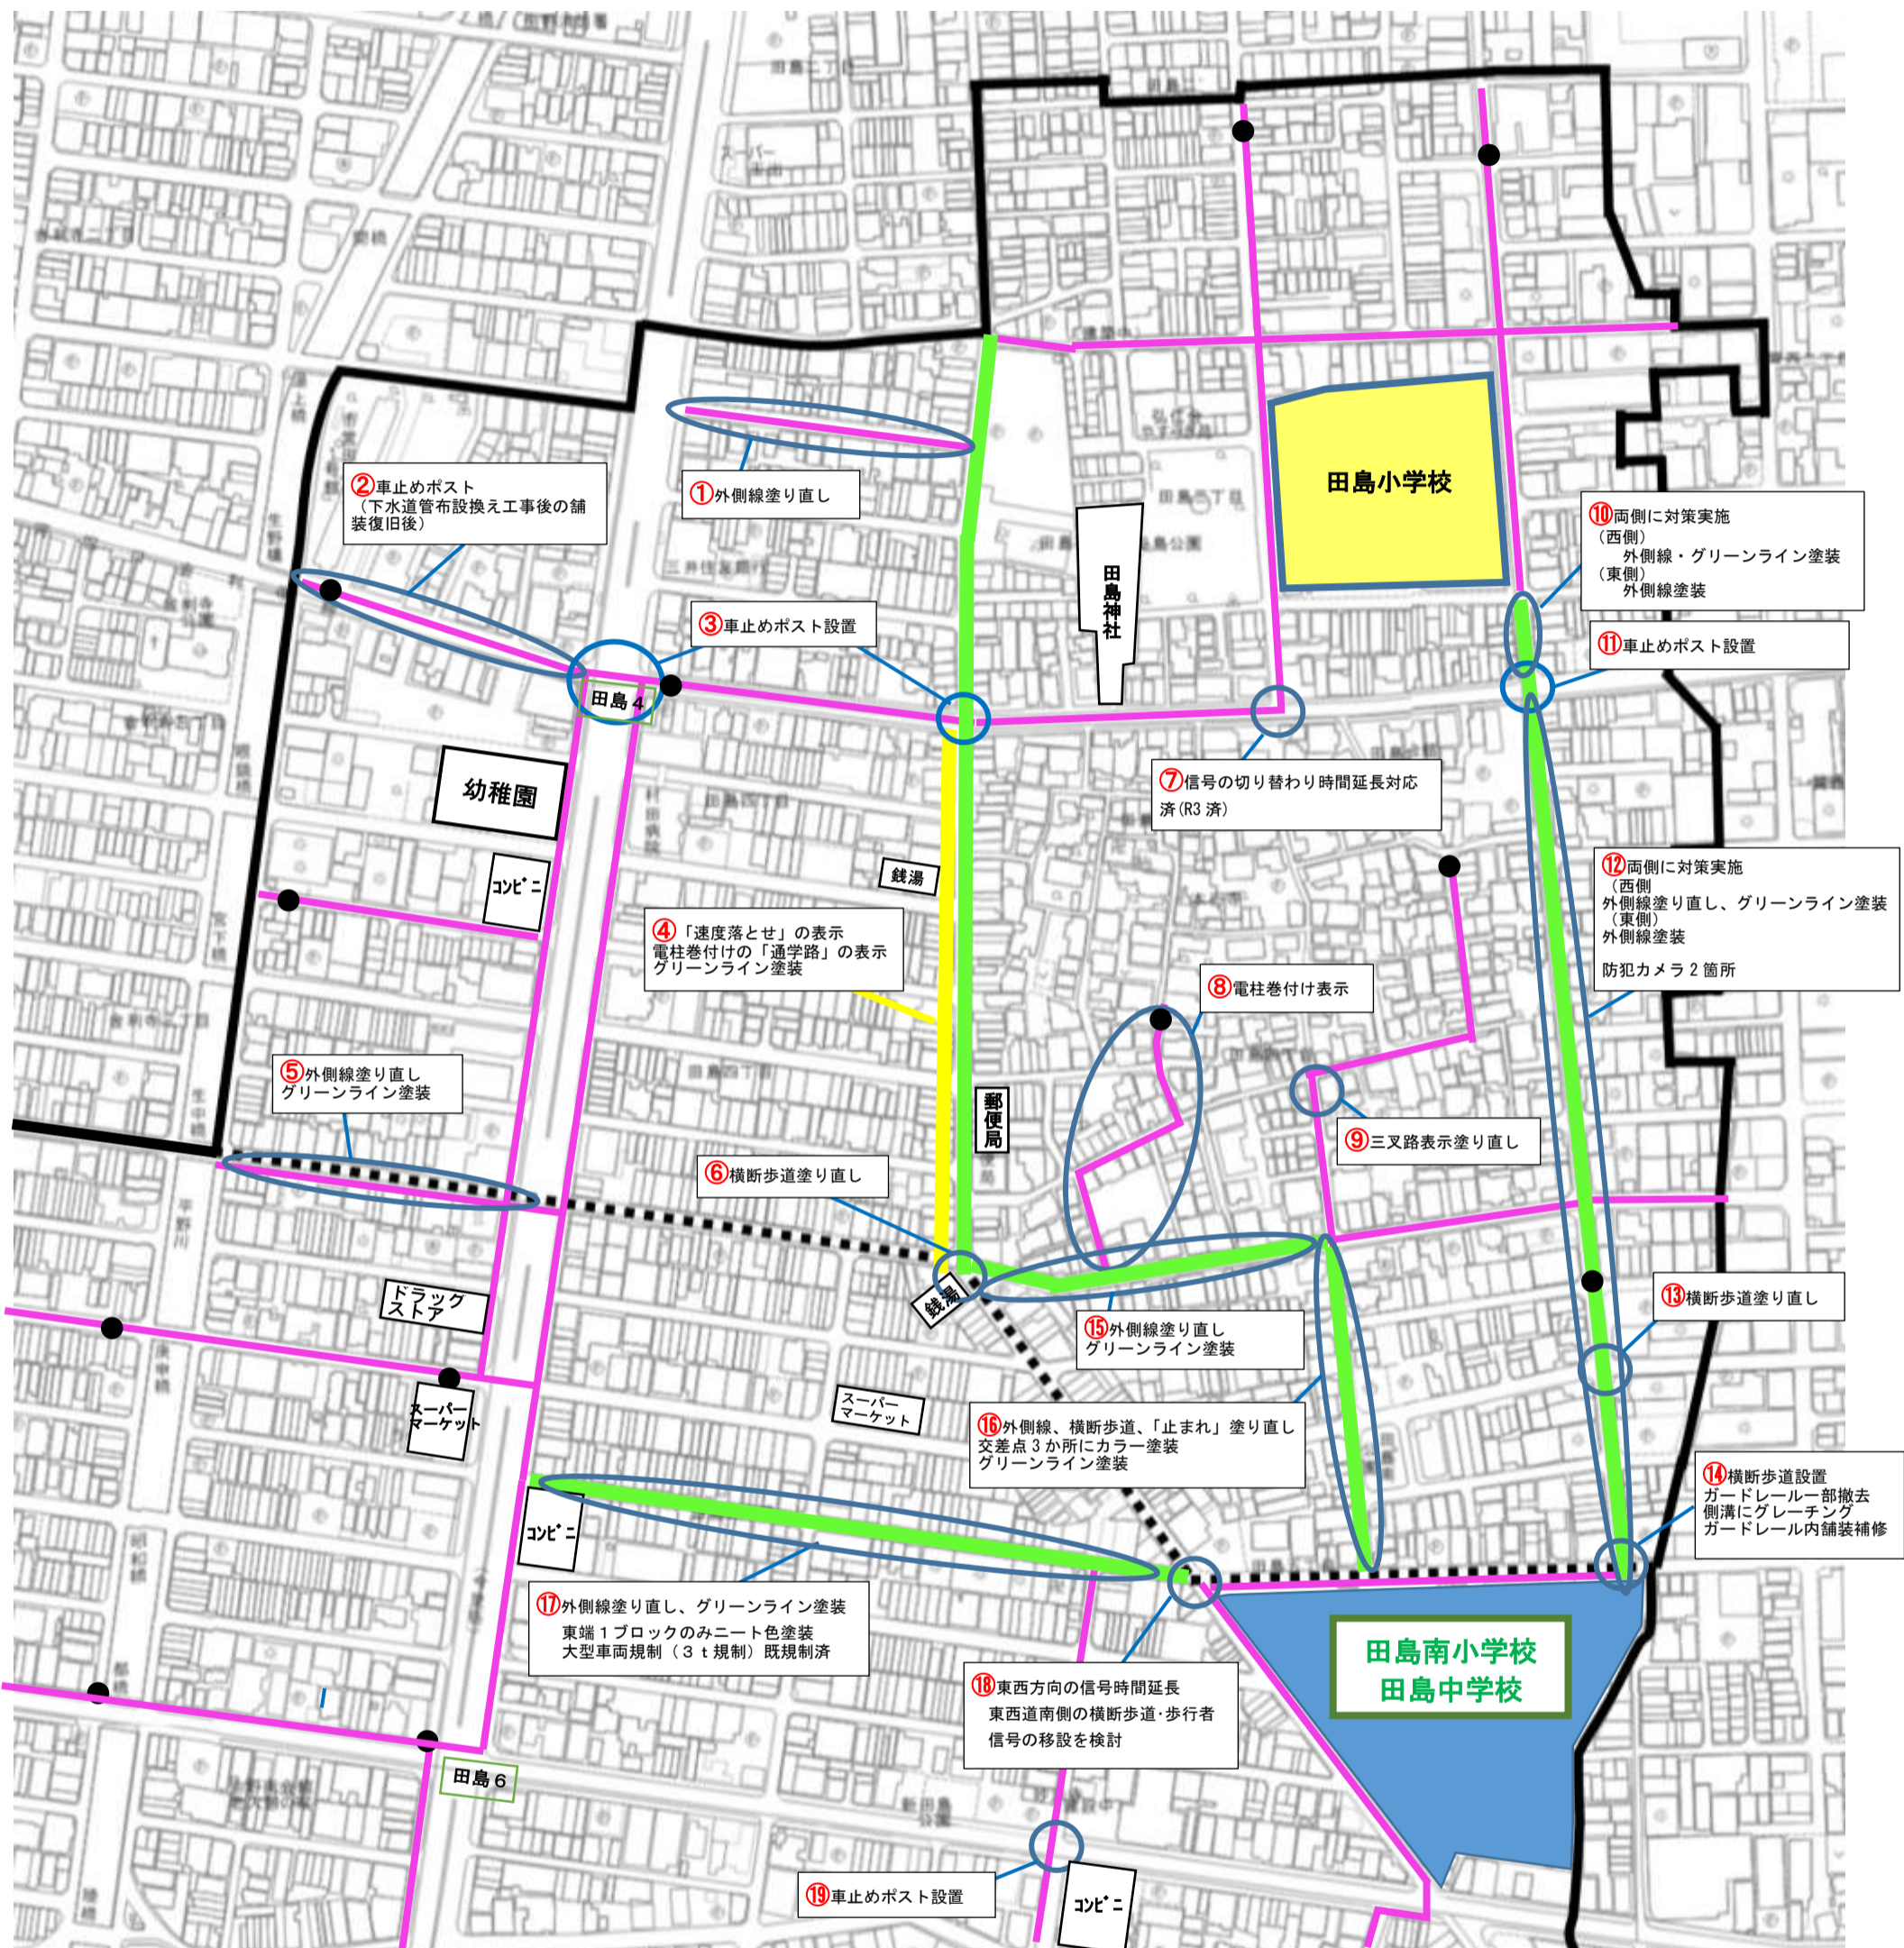

田島小学校区 通学路の安全対策

**凡例**

- 通学路
- 通学路 (グリーンライン塗装箇所)
- 中学校区境界
- 小学校区境界
- 集団登校の場合の集合場所

※通学路安全対策は令和3年度中に行う予定です