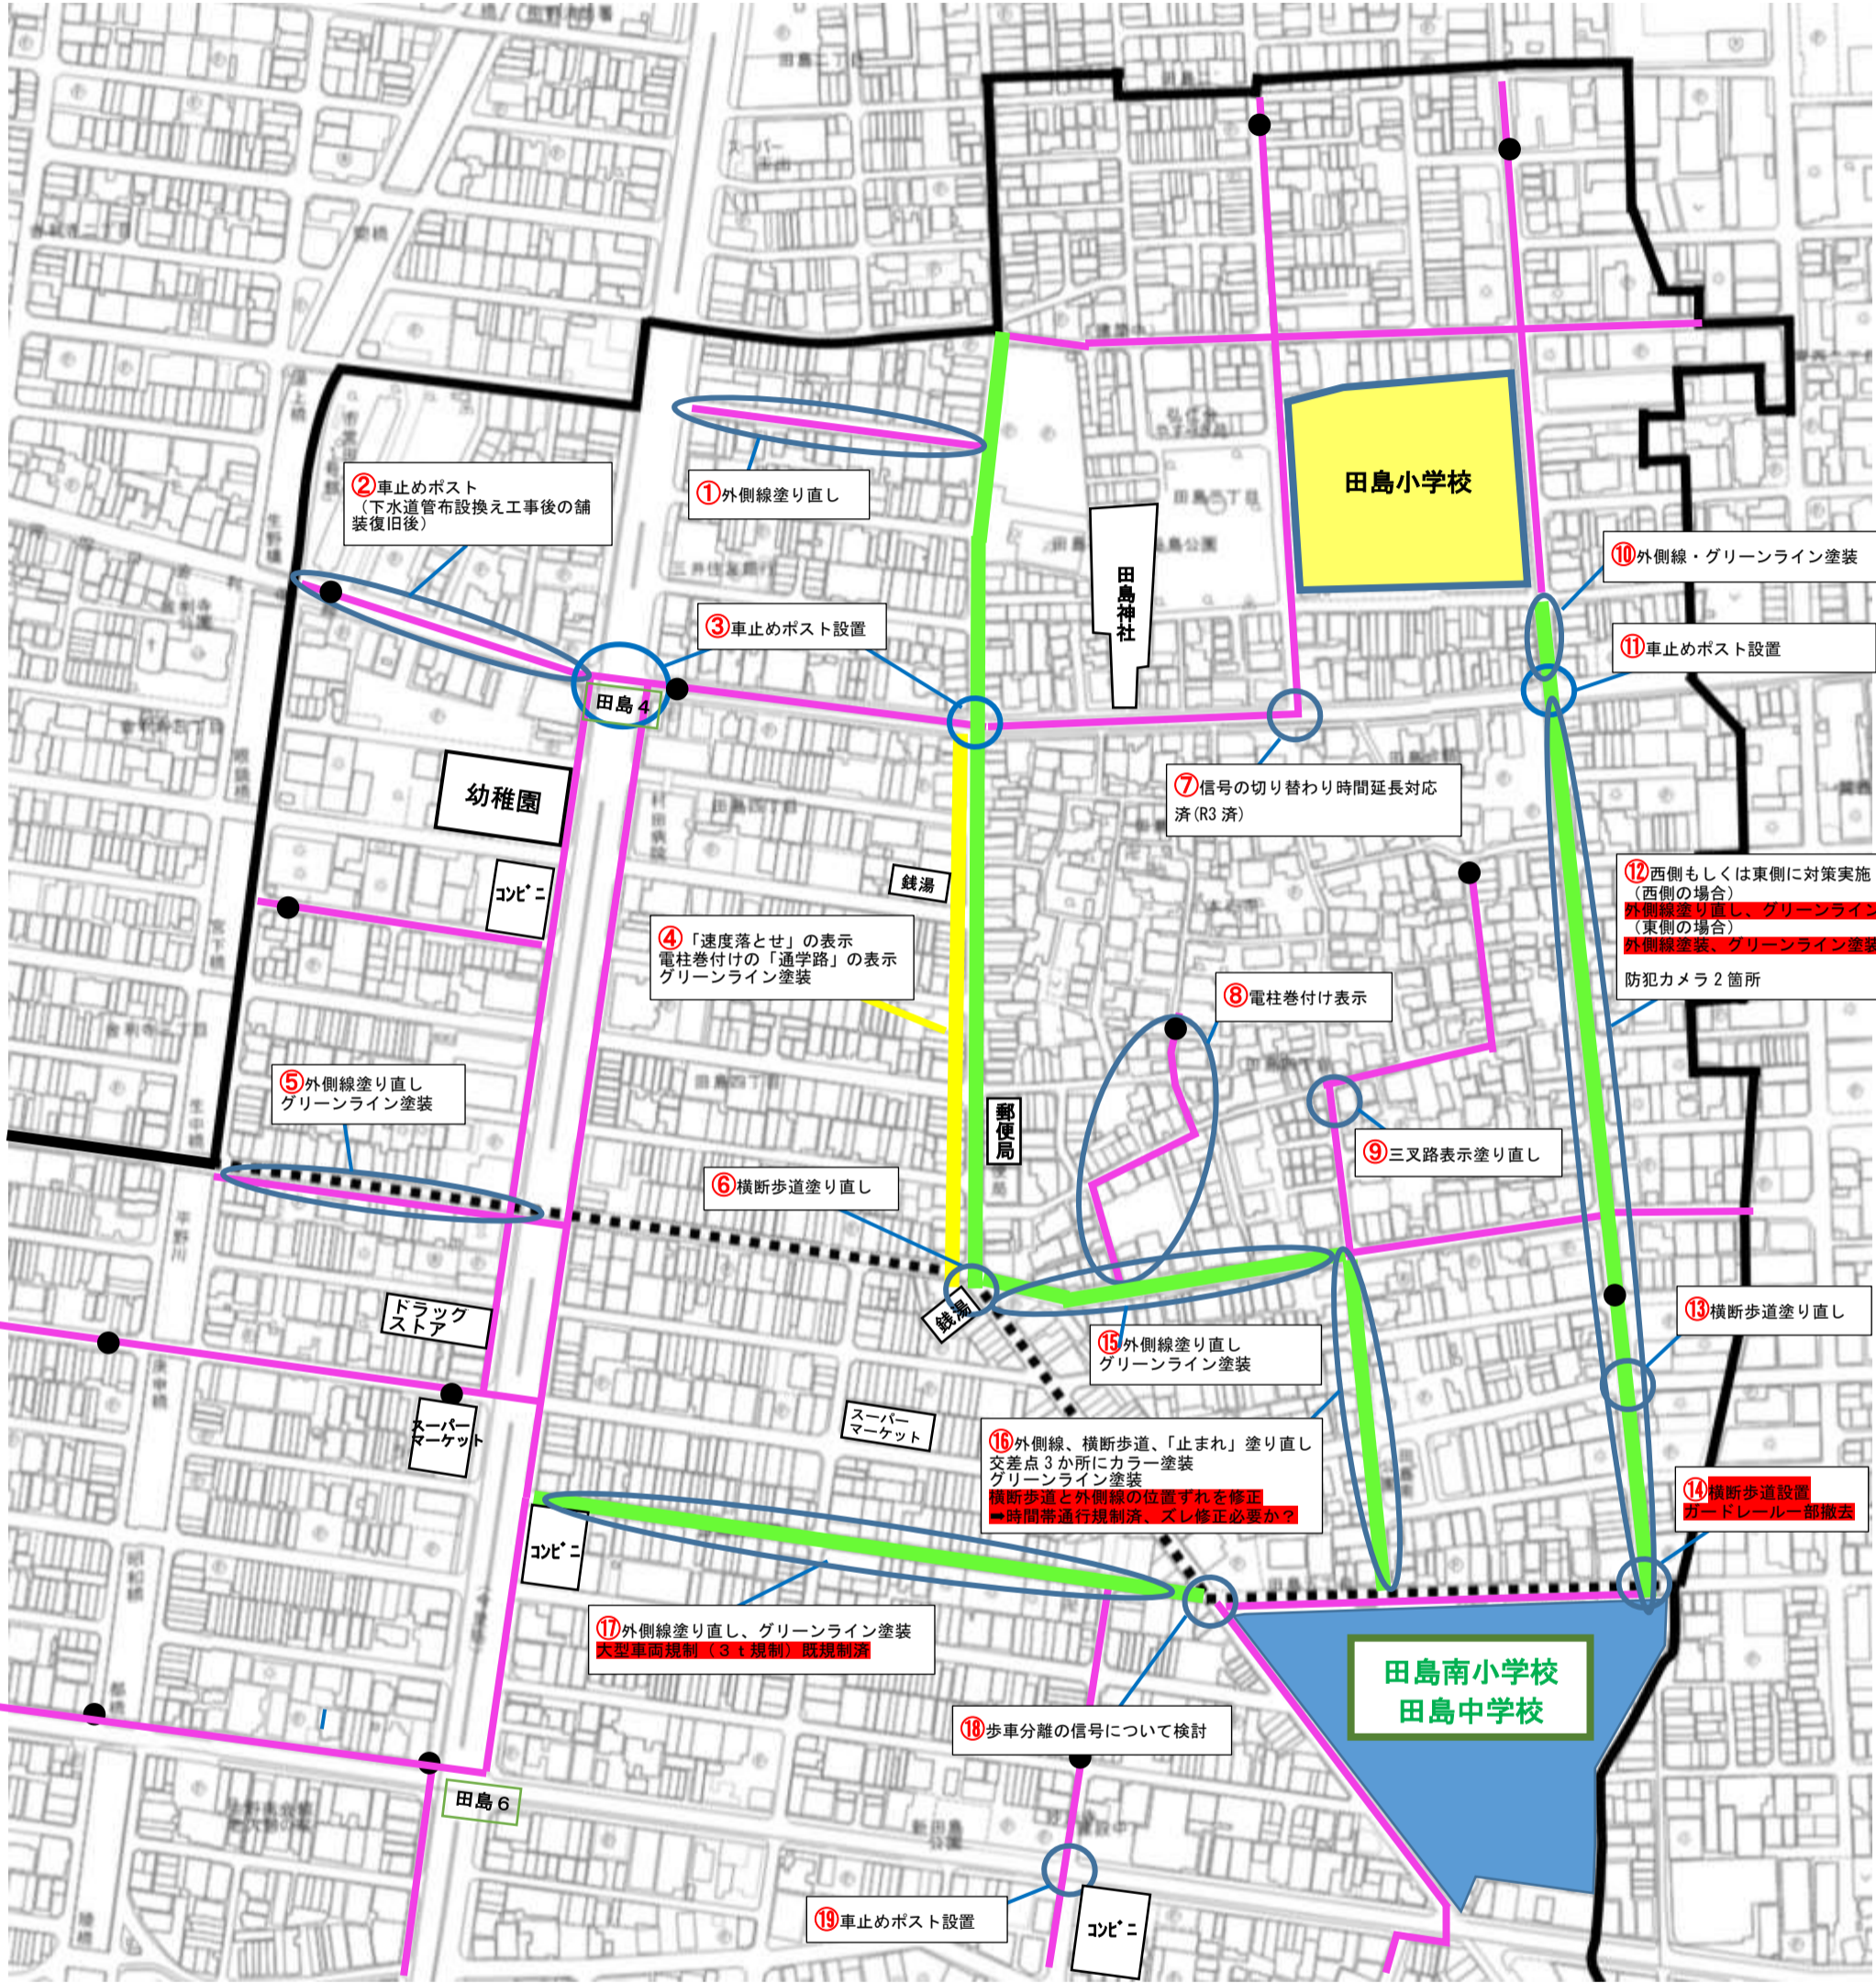

田島小学校区 通学路の安全対策

凡例

- 通学路
- 通学路 (グリーンライン塗装箇所)
- 中学校区境界
- 小学校区境界
- 集団登校の場合の集合場所

※通学路安全対策は令和3年度中に行う予定です