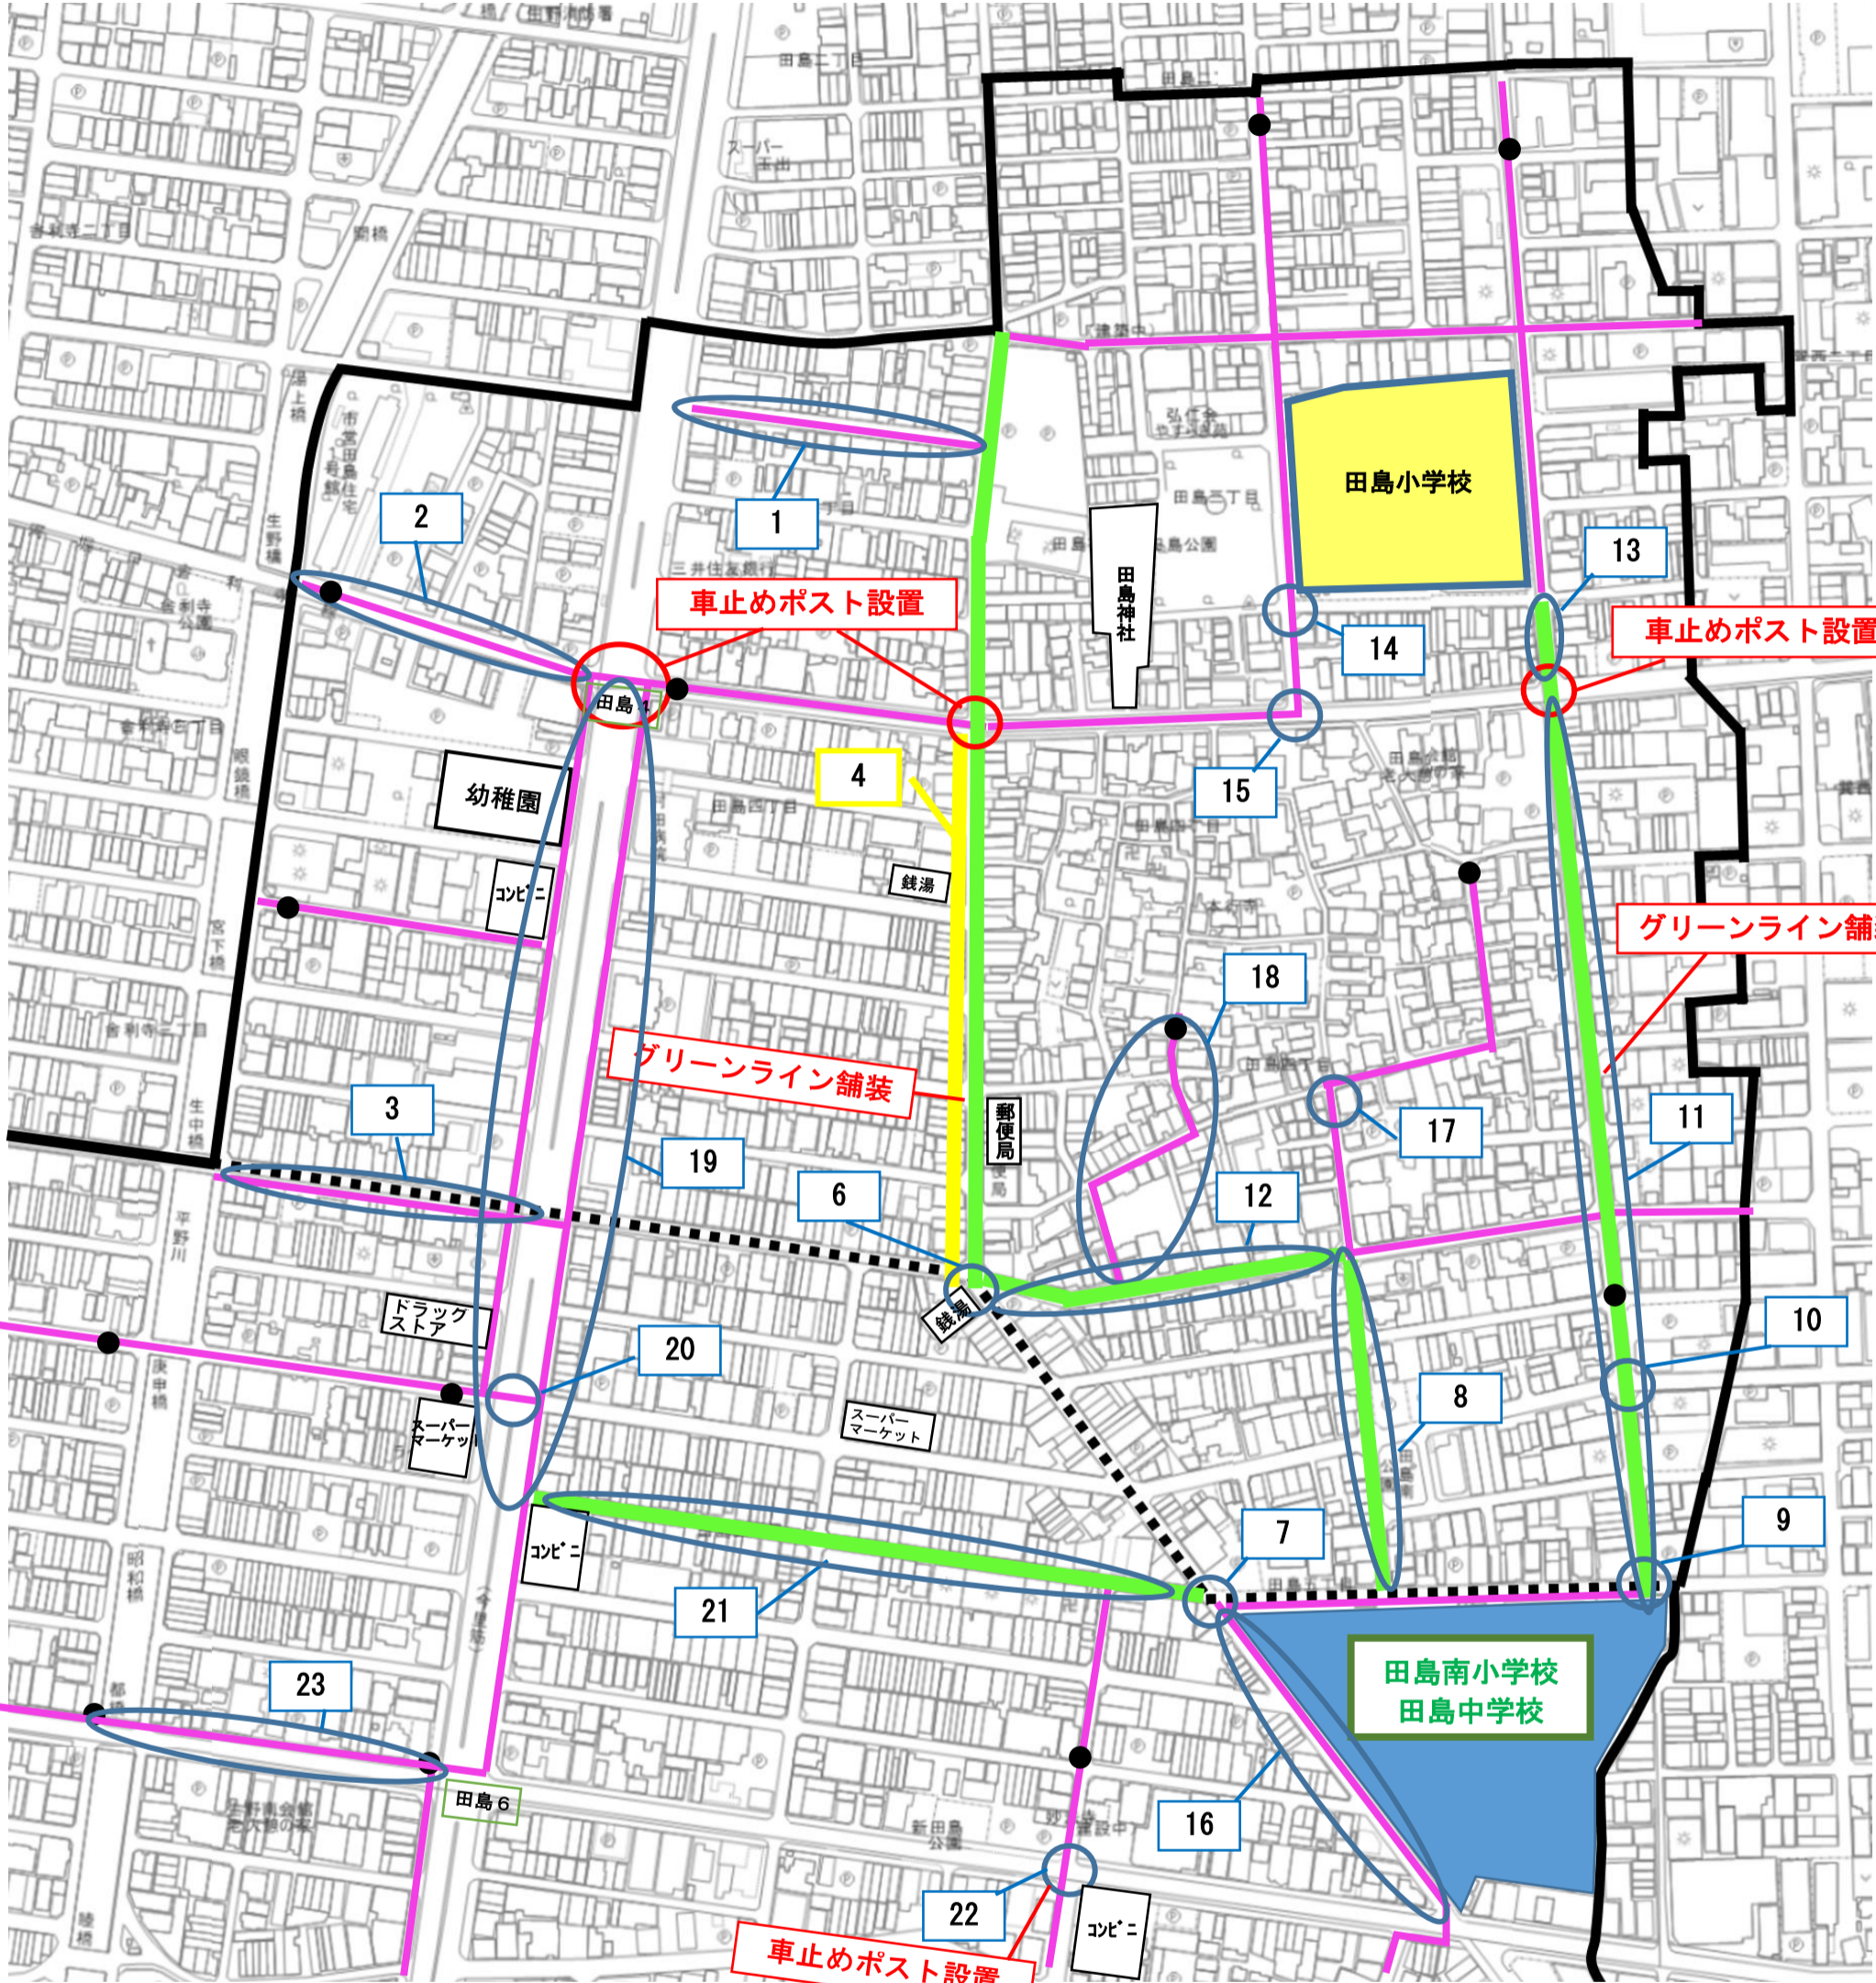

田島小学校区 第1回部会意見反映後

- 凡例**
- 通学路
 - 通学路 (グリーンライン塗装箇所)
 - 中学校区境界
 - 小学校区境界
 - 集団登校の場合の集合場所

※ご意見のあった 5 については、
 防犯上、場所の特定を避けるため、
 当該地図への表示を省略しています。